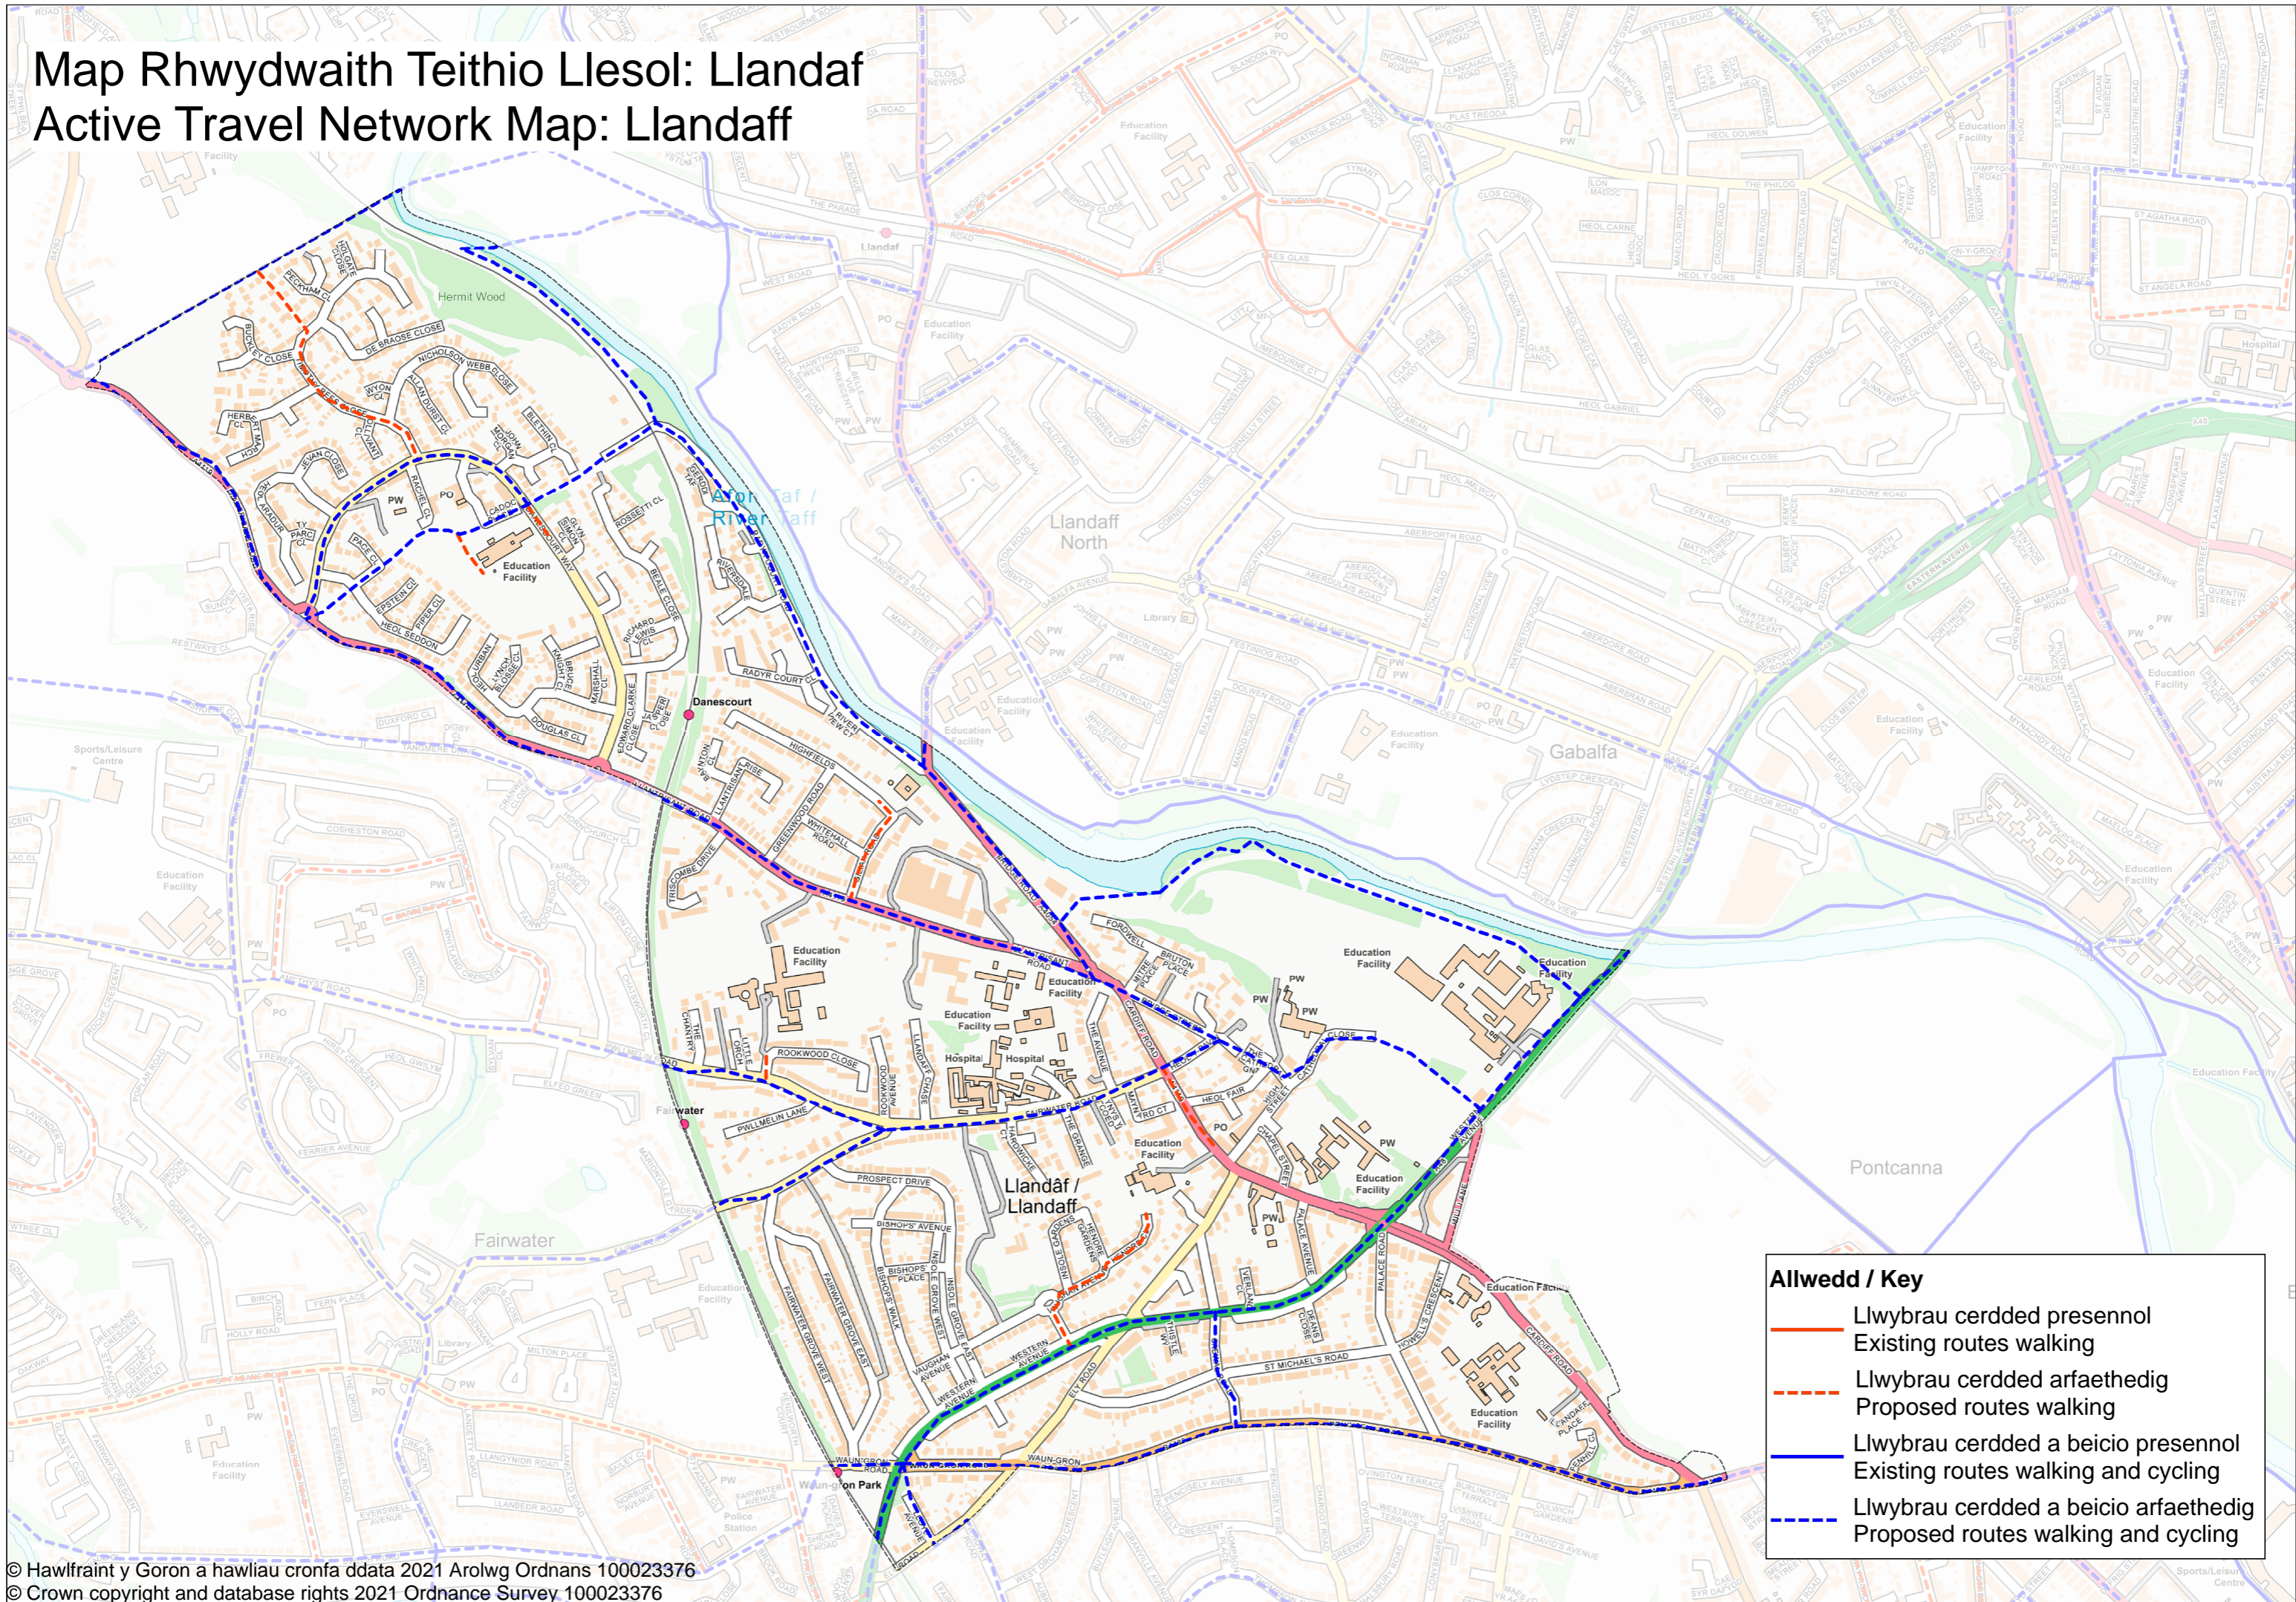

Map Rhwydwaith Teithio Llesol: Llandaf

Active Travel Network Map: Llandaff

Allwedd / Key

- Llwybrau cerdded presennol
Existing routes walking
- Llwybrau cerdded arfaethedig
Proposed routes walking
- Llwybrau cerdded a beicio presennol
Existing routes walking and cycling
- Llwybrau cerdded a beicio arfaethedig
Proposed routes walking and cycling