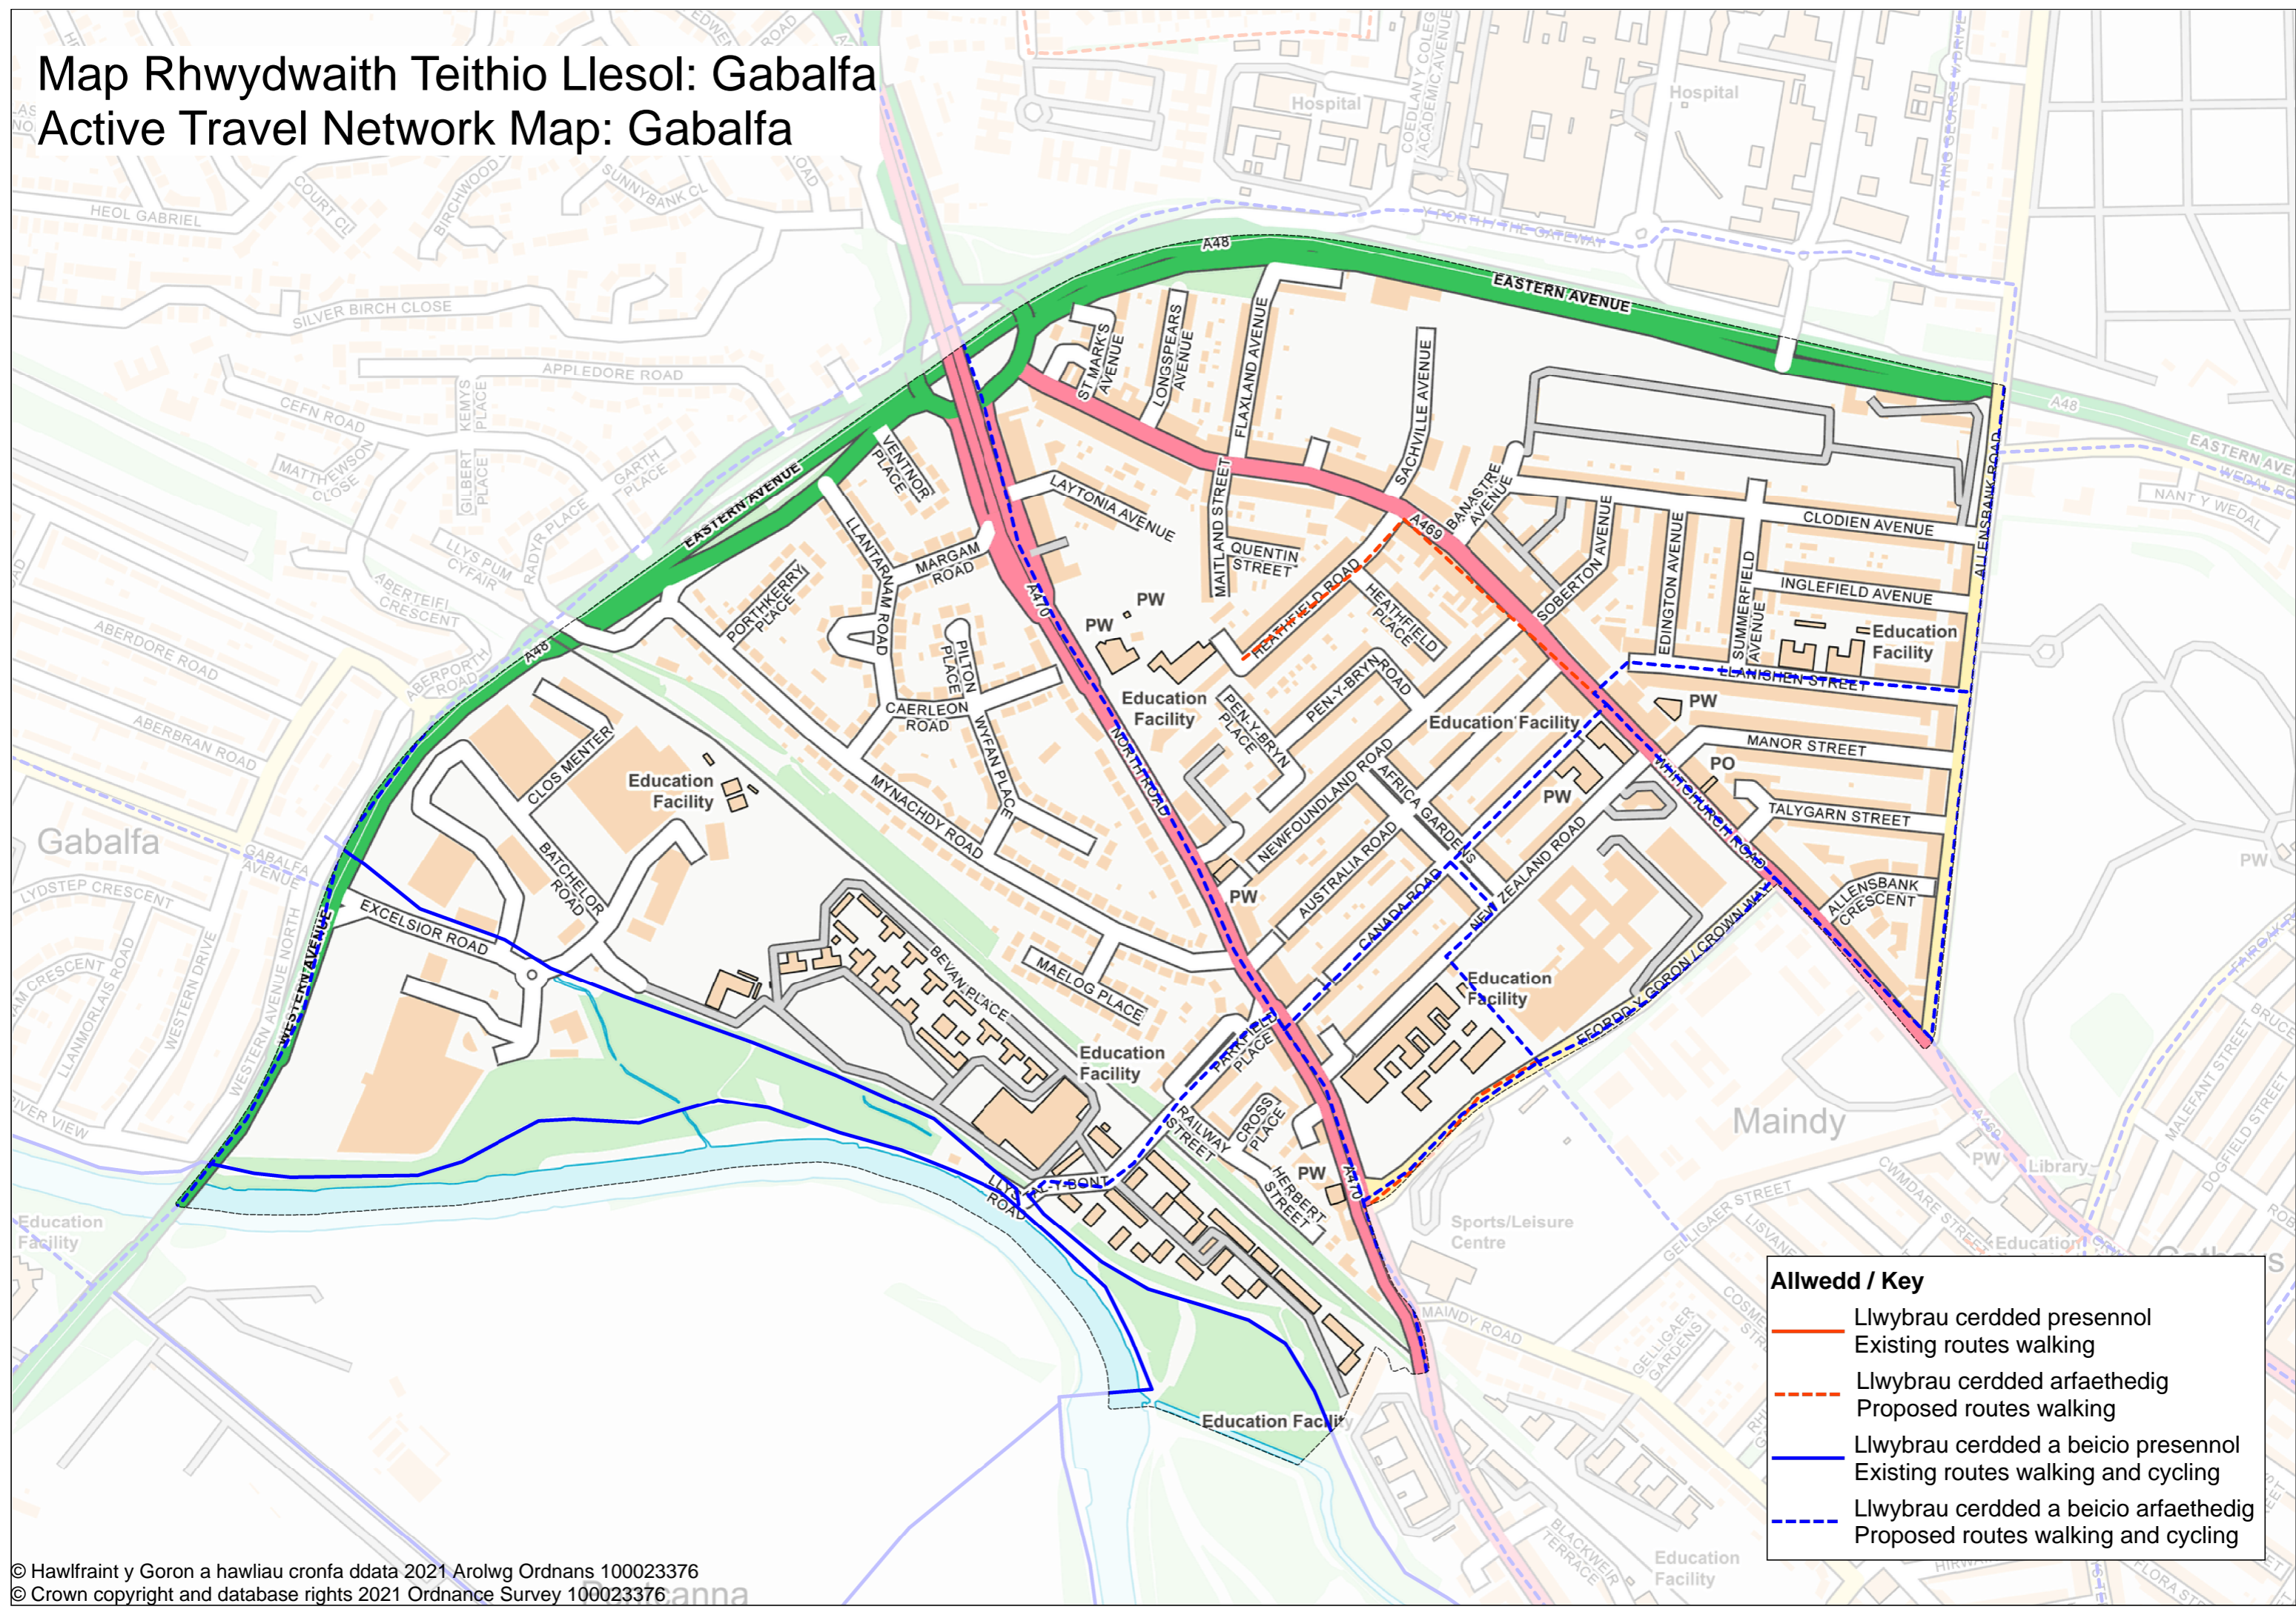

Map Rhwydwaith Teithio Llesol: Gabalfa

Active Travel Network Map: Gabalfa

Allwedd / Key

—	Llwybrau cerdded presennol Existing routes walking
- - -	Llwybrau cerdded arfaethedig Proposed routes walking
—	Llwybrau cerdded a beicio presennol Existing routes walking and cycling
- - -	Llwybrau cerdded a beicio arfaethedig Proposed routes walking and cycling