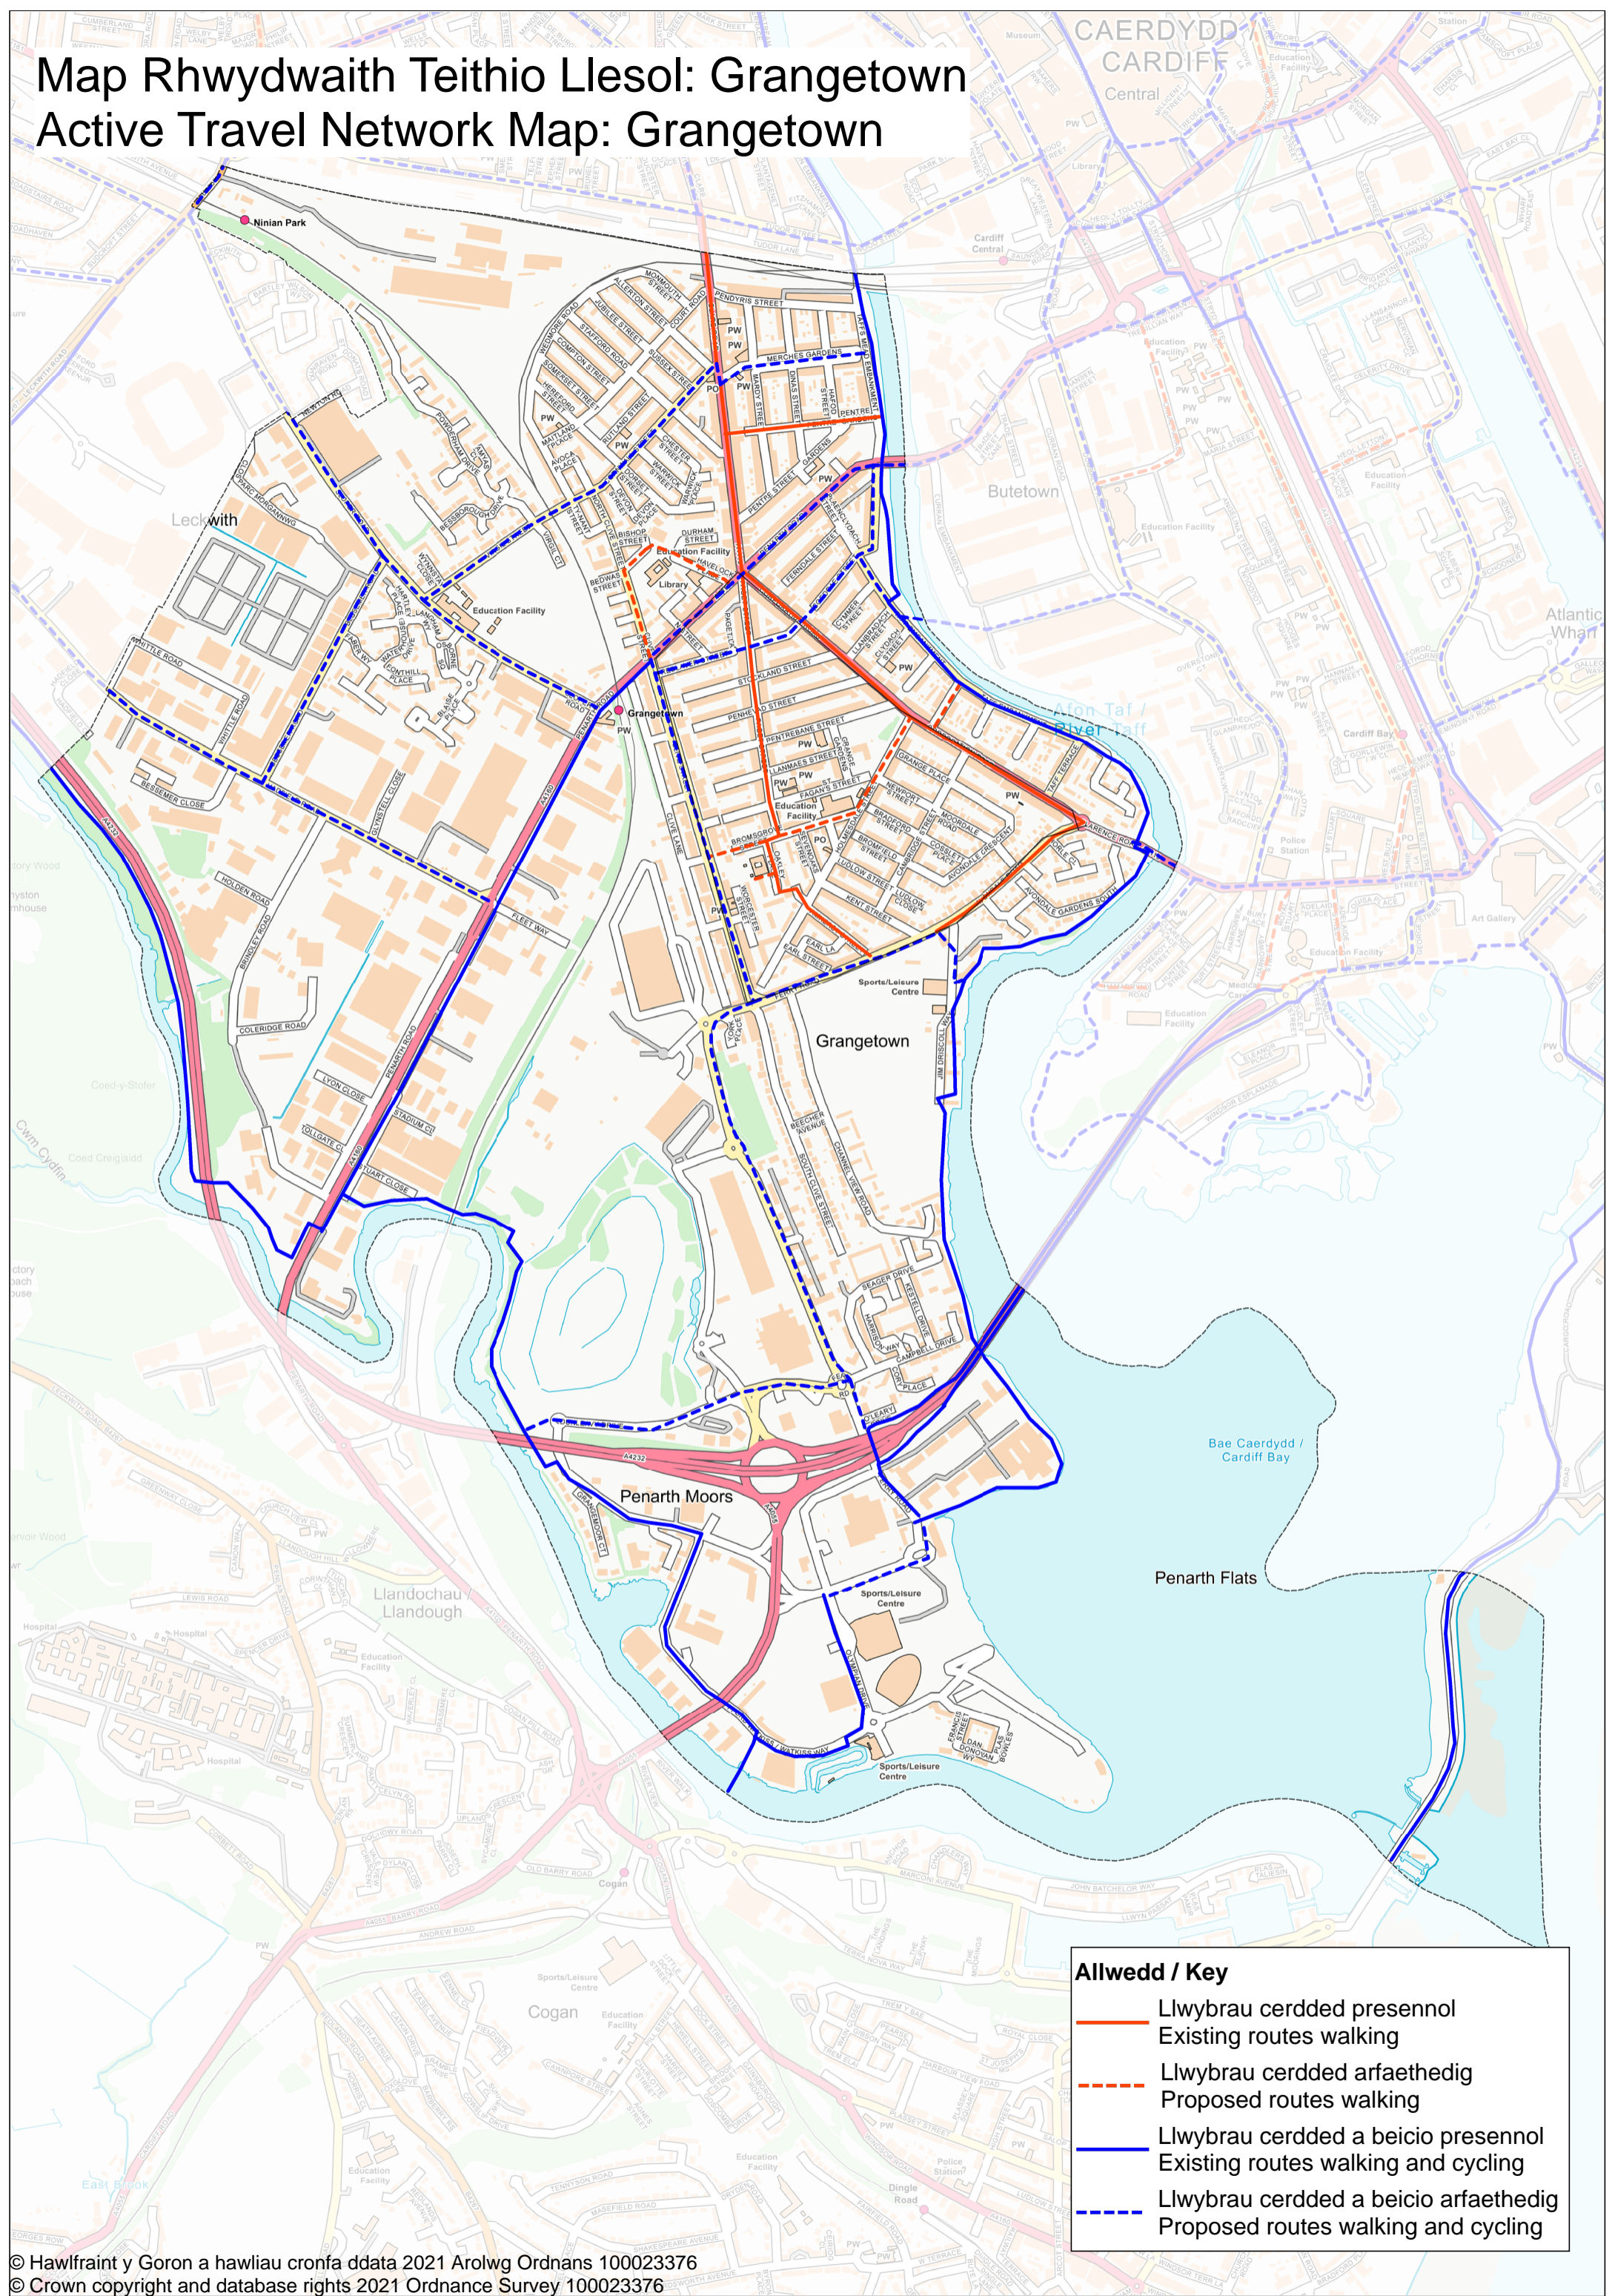

Map Rhwydwaith Teithio Llesol: Grange Town

Active Travel Network Map: Grange Town

Allwedd / Key

- Llwybrau cerdded presennol
Existing routes walking
- Llwybrau cerdded arfaethedig
Proposed routes walking
- Llwybrau cerdded a beicio presennol
Existing routes walking and cycling
- Llwybrau cerdded a beicio arfaethedig
Proposed routes walking and cycling