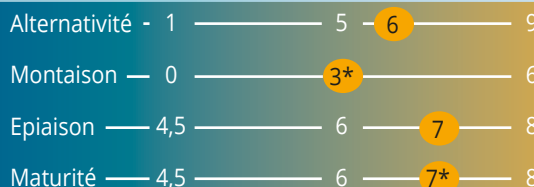

* Résultats CTPS
Récolte 2017 & 2018 :
102,45 % des témoins
en protocole Traité
106,2 % des témoins
en protocole Non Traité

Obtention
SECOBRA
Recherches

C C C C I N E L

RÉSULTATS CTPS

TRAITÉ : **102,45 %** | NON TRAITÉ : **106,20 %**

Récoltes 2017 & 2018
Témoins 2017 : (ETINCEL + CASINO) /2
Témoins 2018 : (CASINO + AMISTAR) /2

Tallage : moyen*

PMG : moyen*

Très tardif

Très précoce

Hauteur

Verse

Froid