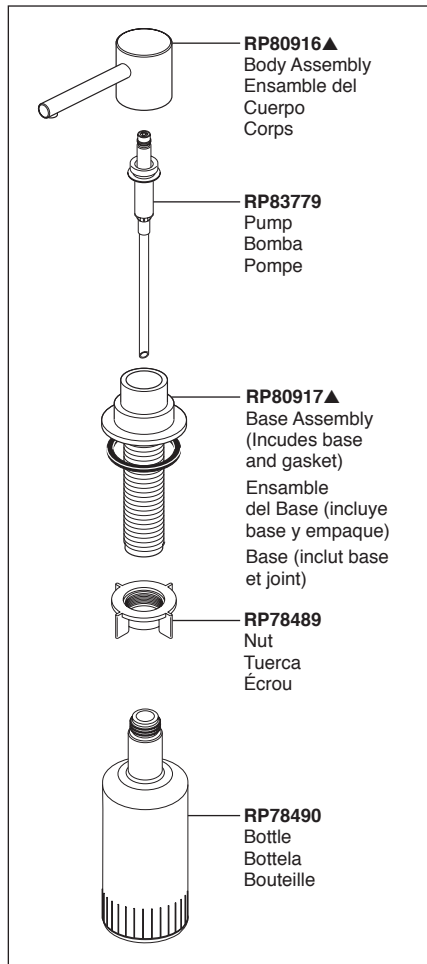

RP79275▲

**RP30395**  
Vented Funnel  
(Accessory Order Only)  
Embudo  
(Orden de accesorio  
solamente)  
Entonnoir  
(Livable séparément  
seulement)

**RP80916▲**  
Body Assembly  
Ensamble del  
Cuerpo  
Corps

**RP83779**  
Pump  
Bomba  
Pompe

**RP80917▲**  
Base Assembly  
(Includes base  
and gasket)  
Ensamble  
del Base (incluye  
base y empaque)  
Base (includ base  
et joint)

**RP78489**  
Nut  
Tuerca  
Écrou

**RP78490**  
Bottle  
Botella  
Bouteille

**RP79275▲**  
Dispenser Assembly  
(Accessory order only)  
Ensamble del Dispensador  
(Orden de accesorio solamente)  
Distributeur  
(livable séparément seulement)