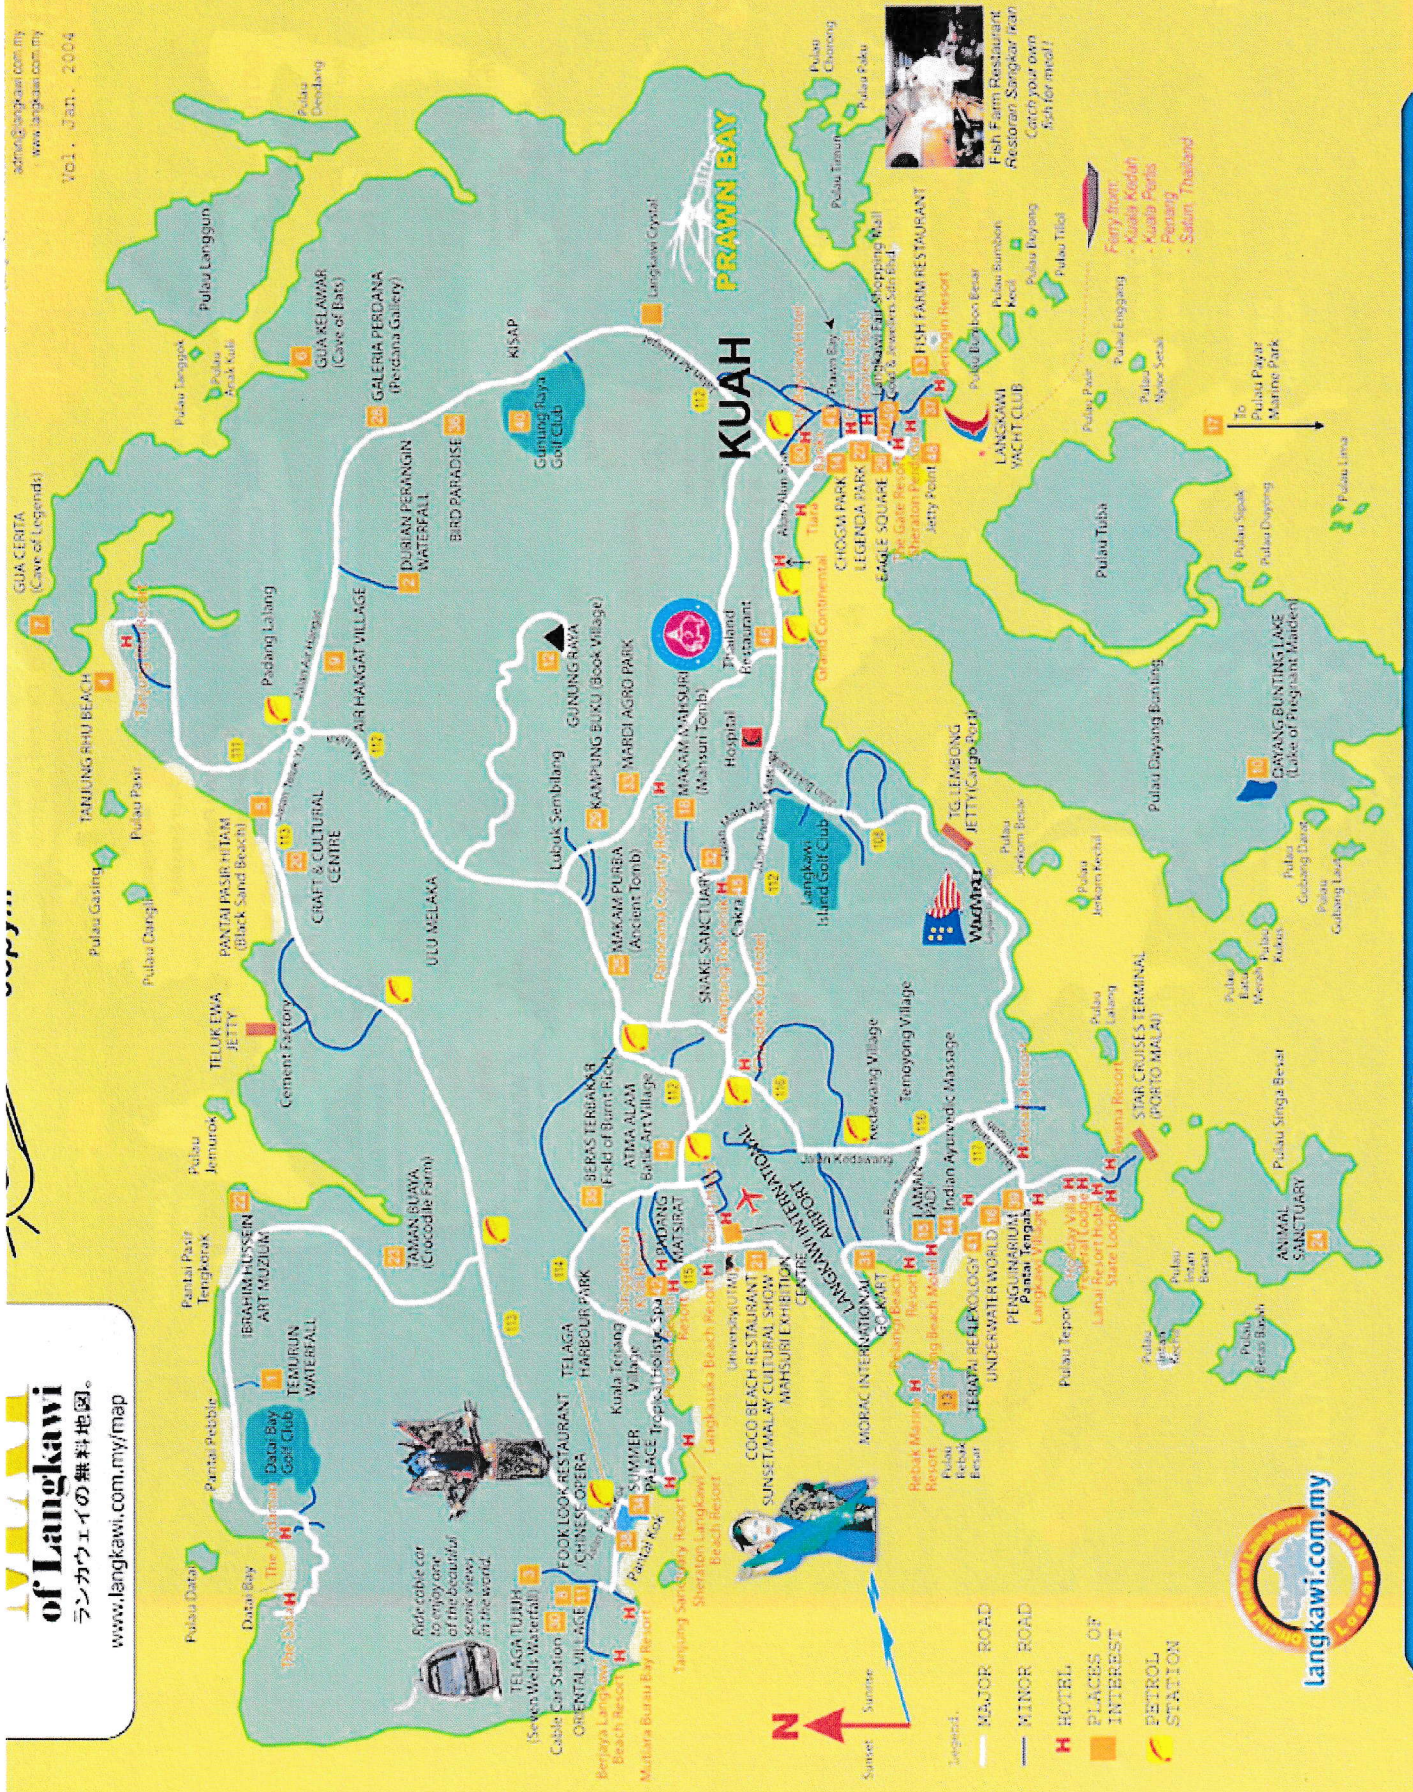

Langkawi Island 1

Chinchin Straits

Straits of Malacca

GUA CERITA (Cave of Legends)

Tanjung Rhu Beach

Pantai Pesir Hitam (Black Sand Beach)

TELUK EWA JETTY

TELUK EWA JETTY

TELUK EWA JETTY

TELUK EWA JETTY

Pulau Datok

Pulau Gasing

Pulau Pasir

Pulau Jemuruk

Pulau Pasir Tengkorak

Pulau Pasir Tengkorak

Pulau Suka

Pulau Dayang

Pulau Dayang

Pulau Suka

Pulau Dayang

Pulau Dayang

Pulau Dayang

Pulau Dayang

Pulau Dayang

Pulau Dayang

Pulau Suka

Pulau Suka

Pulau Suka

Pulau Suka

Pulau Suka

Pulau Suka