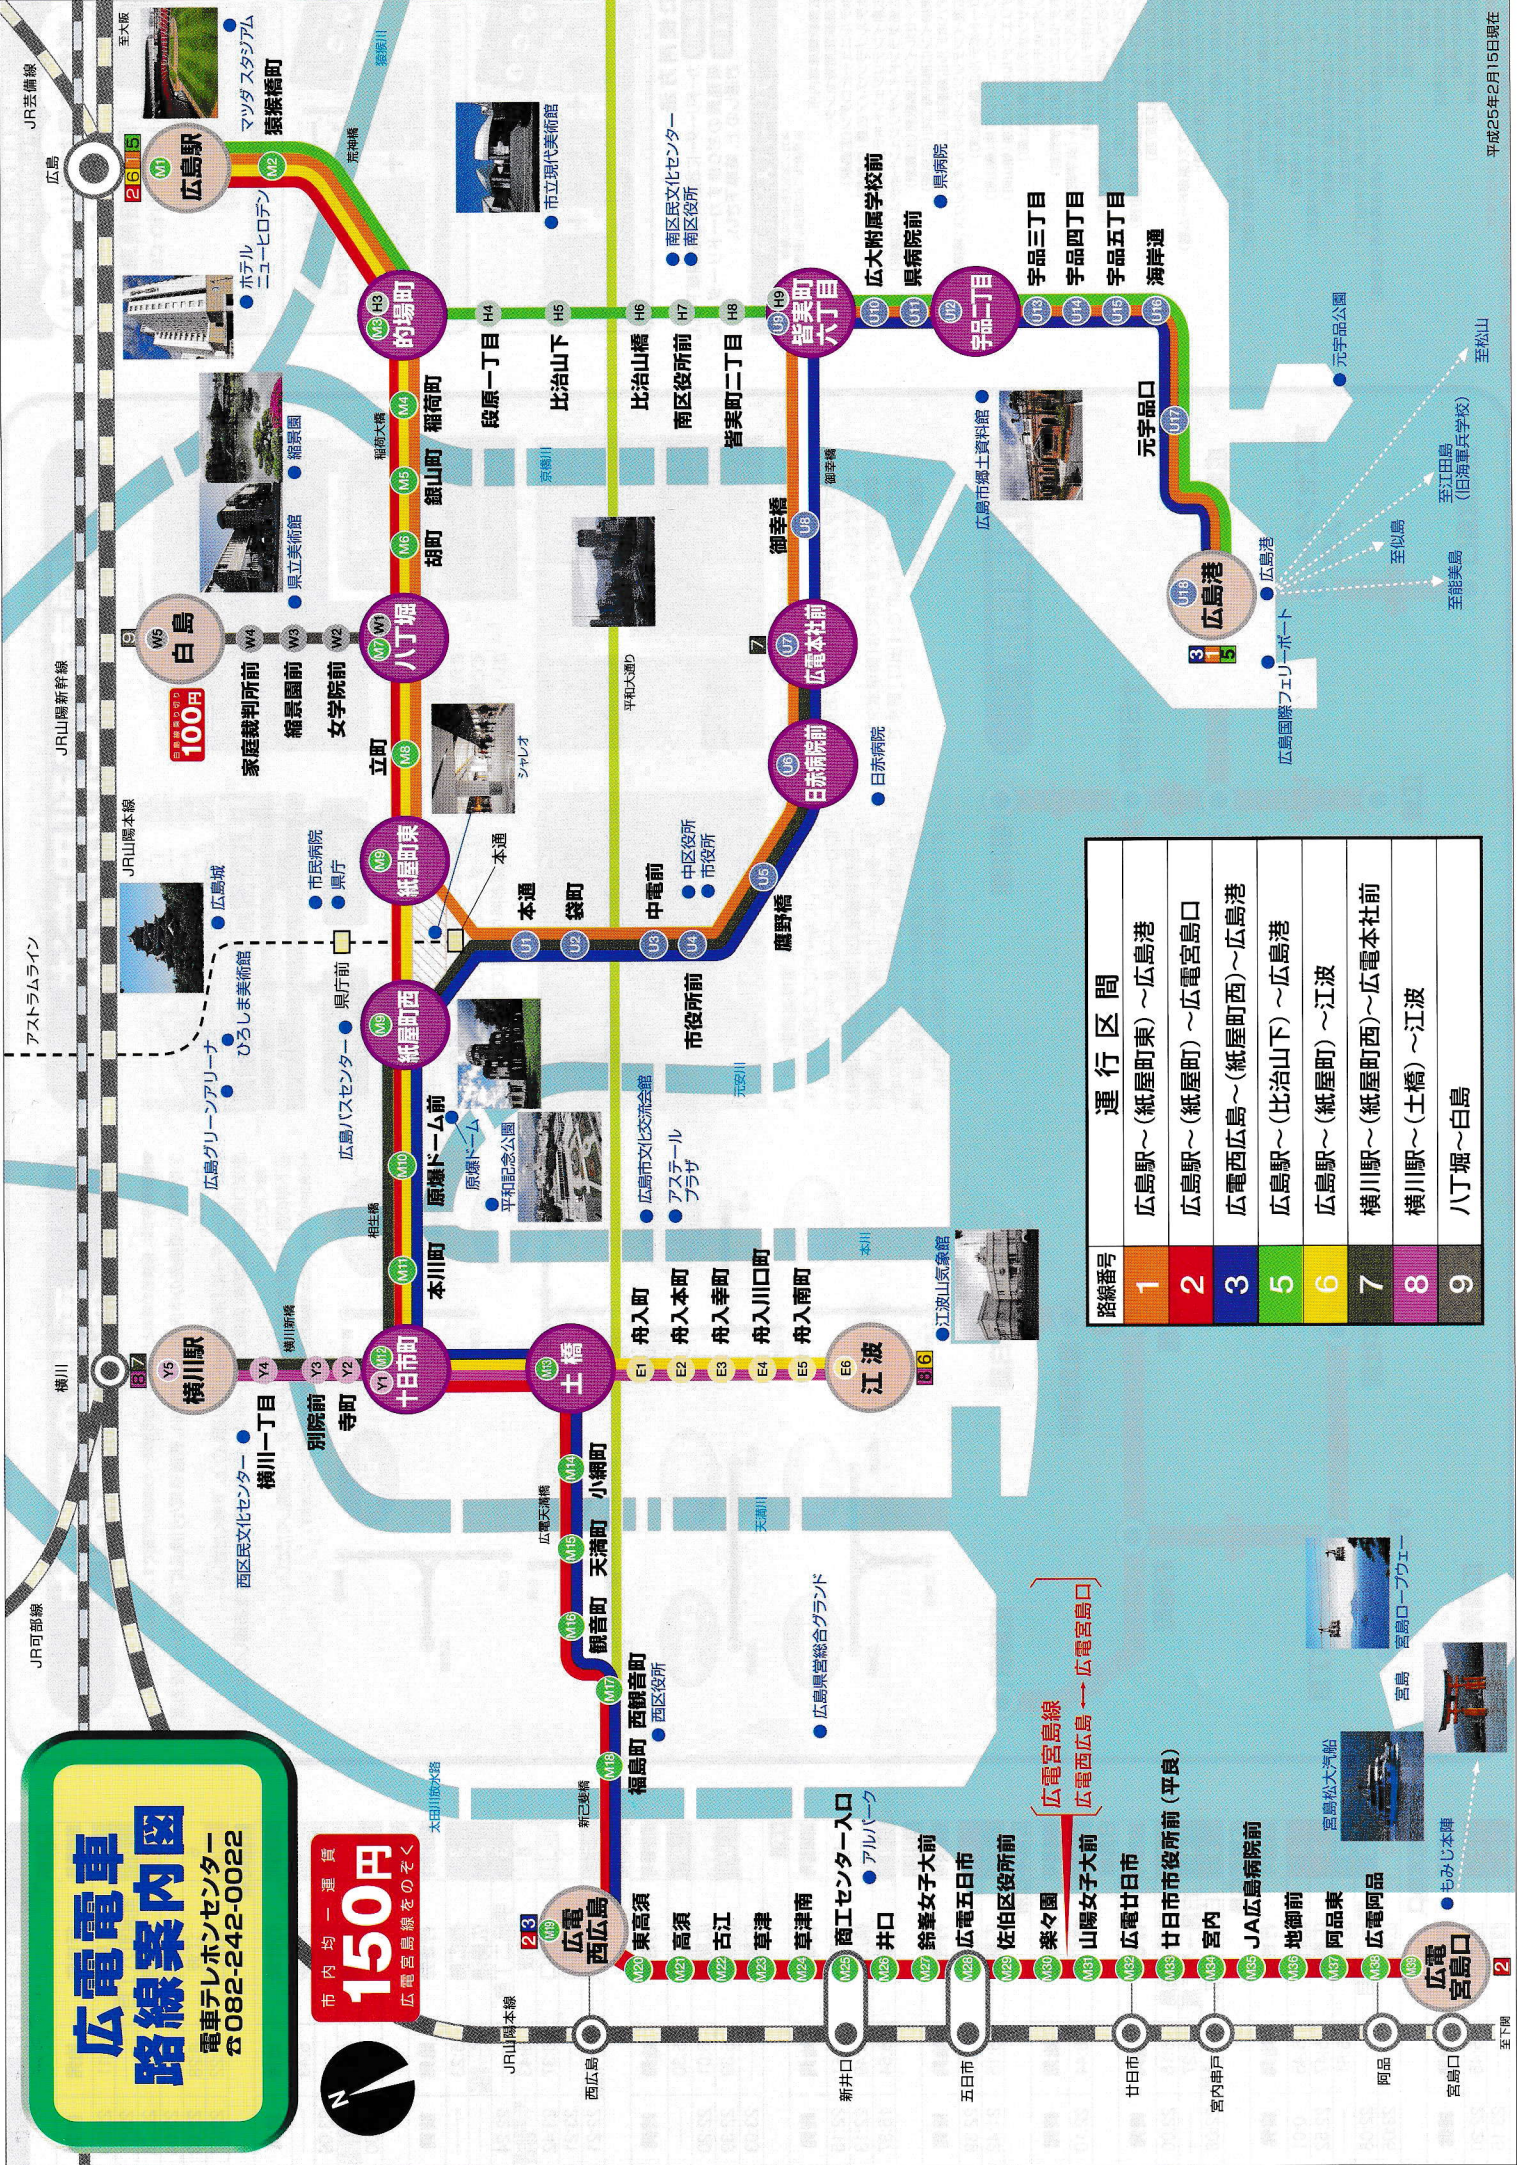

# 広電電車 路線案内図

電車テレホンセンター  
☎082-242-0022

市内均一運賃  
**150円**  
広電宮島線をのぞく

路線番号	運行区間
1	広島駅～(紙屋町東)～広島港
2	広島駅～(紙屋町)～広電宮島口
3	広電西広島～(紙屋町西)～広島港
5	広島駅～(比治山下)～広島港
6	広島駅～(紙屋町)～江波
7	横川駅～(紙屋町西)～広電本社前
8	横川駅～(土橋)～江波
9	八丁堀～白島

断然お得なフリーパス!

電車一日乗車券  
1 day Trip card

電車

大人 ¥600 小童 ¥300

一日乗車乗船券  
1 day Trip card

電車 + 松大汽船

大人 ¥840 小童 ¥420

宮島フリーパス  
2 days Trip card

●乗務員からのお買い求めいただけます。  
なお、救急に限りお買い求めいただけます。

電車のご利用方法

② 電車は「入口」扉から乗車ください。ICカードにてご利用の方は、ICカードリーダーにタッチしてください。一日乗車券をご利用の方は入口横のカードリーダーにお通しください。運賃はお降りの際にお支払いください。

④ 運賃はお降りの際、直接運賃箱へお入れください。ICカードにてご利用の方は、ICカードリーダーにタッチしてください。一日乗車券をご利用の方は出口扉横のカードリーダーにお通しください。運賃は市内線は大人150円/小児80円の均一運賃です。宮島線は区間制運賃となりますので車内運賃表をご確認ください。

※白島線内で下車し、または宮島線内で下車の際は乗継運賃をいただきます。

所要時間

始終発時刻表

広島駅	路線番号	行き先	始発	終発
5	5	広島港	6:11	22:39
5	5	皆実町六丁目	6:02	22:18
0	0	広島前	—	23:04
2	2	江波	6:28	22:53
6	6	宮島口	6:22	23:27

紙屋町東

路線番号	行き先	始発	終発
1	広島駅	5:43	—
2	広島駅	—	23:09
1	広島港	6:15	22:30
9	白島※	6:14	16:00