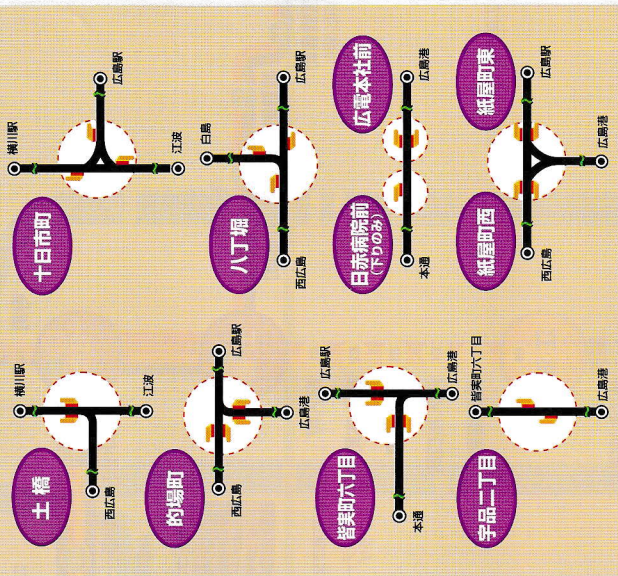

断然お得なフリーパス!

電車一日乗車券
1 day Trip card

電車

大人 ¥600 小童 ¥300

一日乗車乗船券
1 day Trip card

電車 + 松大汽船

大人 ¥840 小童 ¥420

宮島フリーパス
2 days Trip card

電車 + 松大汽船 + 皇国ロープウェイ

大人 ¥2,000 小童 ¥1,000

ご使用方法

乗車時 カードリーダーにお通しの上、乗車下さい。
降車時 乗務員にお知らせの上、カードリーダーにお通しの上、降車下さい。

フリーパス発売所

※ご利用は、各所にてお申し込みください。
※各所により取扱いが異なります。

- 広島電鉄営業所内
- 広島駅定期券センター
- ホテルニューヒーローセンター
- ホテルグランヴィア広島(広島駅)
- 広島インテリジェントホテル(広島駅)
- 広島インテリジェントホテル(紙屋町)
- ホテルイン広島駅前(広島駅)
- アパホテル広島駅前(広島駅)
- 広島インテリジェントホテルアネックス(紙屋町)
- コートホテル広島(紙屋町)
- フルウェーブアパホテル(紙屋町)
- オリエンタルホテル広島(紙屋町)
- チサンホテル広島(紙屋町)
- レガロホテル(紙屋町)
- ホテルニューヒーロー(女子学院前)
- KYOTOホテル広島(白島)
- ひびく中国新報発行 たび館(立町)
- リーガルホテル(立町)
- メルパルク広島(紙屋町西)
- メルパルク広島(紙屋町西)
- 平和記念公園レストハウス(原爆ドーム前)
- 山本旅館(小瀬町)
- ANAホテル広島(原爆ドーム前)
- ANAホテル広島(紙屋町)
- ホテルサンクラフパティル広島(袋町)
- ホテルサンクラフパティル広島(袋町)
- ホテルサンクラフパティル広島(中電前)
- コンフォートホテル広島(中電前)
- レイノイン広島(中電前)
- 平日定期券発売所(広島駅前)
- サンポート広島ホテル(完全品口)
- 広島海手品旅館(完全品口)
- 広島西広島駅
- 袋町駅前
- 広島宮島口駅前
- 広島松大汽船
- 広島口のみみじ本舗

●乗務員からのお買い求めいただけます。
なお、救急に限りお買い求めいただけます。

電車のご利用方法

② 電車は「入口」扉から乗車ください。ICカードにてご利用の方は、ICカードリーダーにタッチしてください。一日乗車券をご利用の方は入口横のカードリーダーにお通しください。運賃はお降りの際にお支払いください。

④ 運賃はお降りの際、直接運賃箱へお入れください。ICカードにてご利用の方は、ICカードリーダーにタッチしてください。一日乗車券をご利用の方は出口扉横のカードリーダーにお通しください。運賃は市内線は大人150円/小児80円の均一運賃です。宮島線は区間制運賃となりますので車内運賃表をご確認ください。

乗換のご案内

- ●乗換停車では、乗換前の電車と行き先がちがう電車への乗換が可能です。ただし、30分以内。
- ①乗務員に乗換先の申告をしてください。普通運賃と引換えに「乗換カード」をお渡しします。
- ②カードリーダーに「乗換カード」をお通しの上、下車ください。
- ③次の電車に乗車時、乗車口のカードリーダーに「乗換カード」をお通しの上、乗車ください。
- ④下車の際、「乗換カード」をカードリーダーにお通しください。

※白島線内で下車し、または宮島線内で下車の際は乗継運賃をいただきます。

所要時間

始終発時刻表

広島駅	路線番号	行き先	始発	終発
5	5	広島港	6:11	22:39
5	5	皆実町六丁目	6:02	22:18
0	0	広島前	—	23:04
2	2	江波	6:28	22:53
6	6	宮島口	6:22	23:27

紙屋町東

路線番号	行き先	始発	終発
1	広島駅	5:43	—
2	広島駅	—	23:09
1	広島港	6:15	22:30
9	白島※	6:14	16:00

紙屋町西