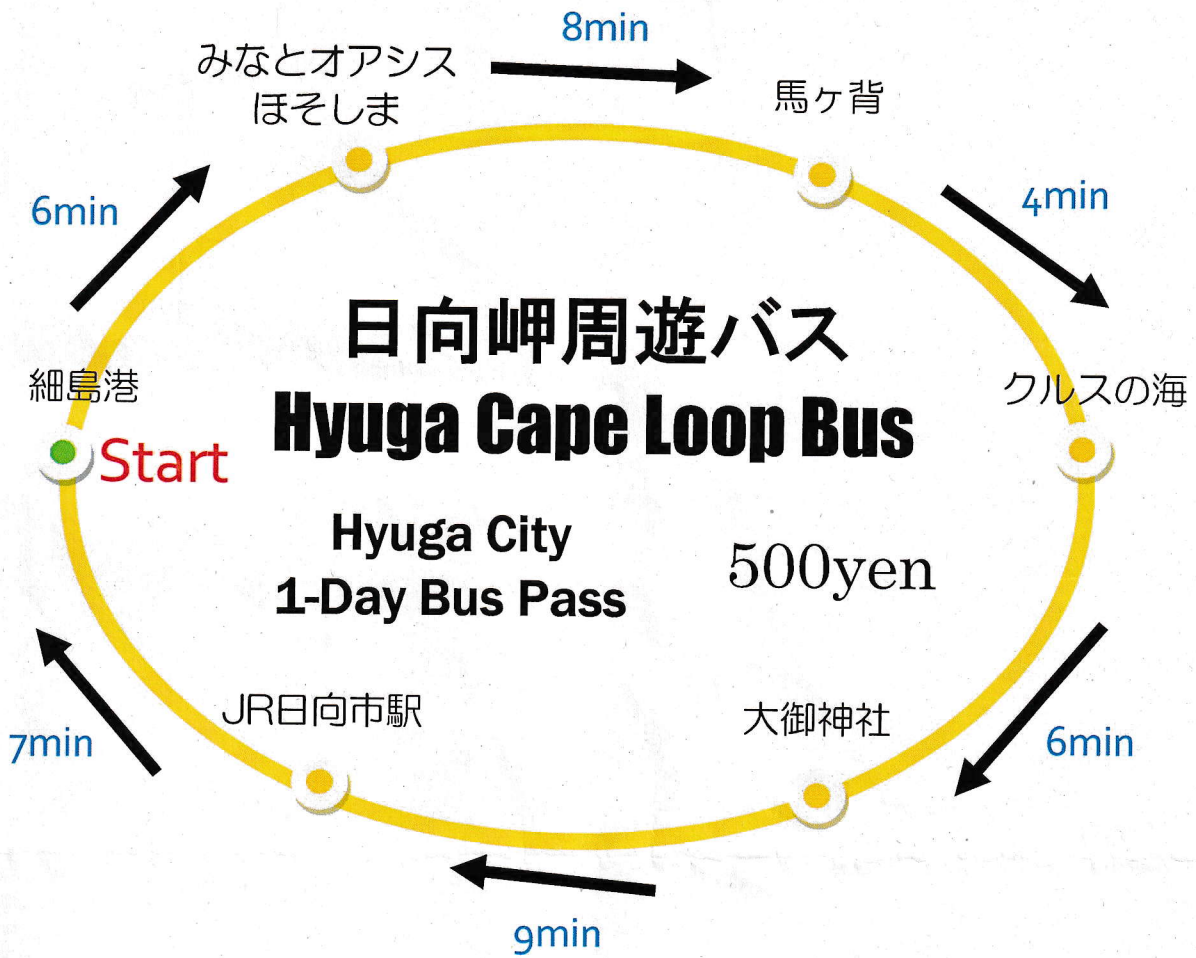

日向岬周遊バス運行スケジュール

10分停車

	1	2	3	4	5	6
細島港	15:00	16:00	17:00			
みなとオアシスほそしま	15:07	16:07	17:07			
馬ヶ背	15:15	16:15	17:15			
クルスの海	15:19	16:19	17:19			
	15:29	16:29	17:29			
大御神社	15:35	16:35	17:35			
日向市駅	15:45	16:45	17:45			
細島港	15:53	16:53	17:53			