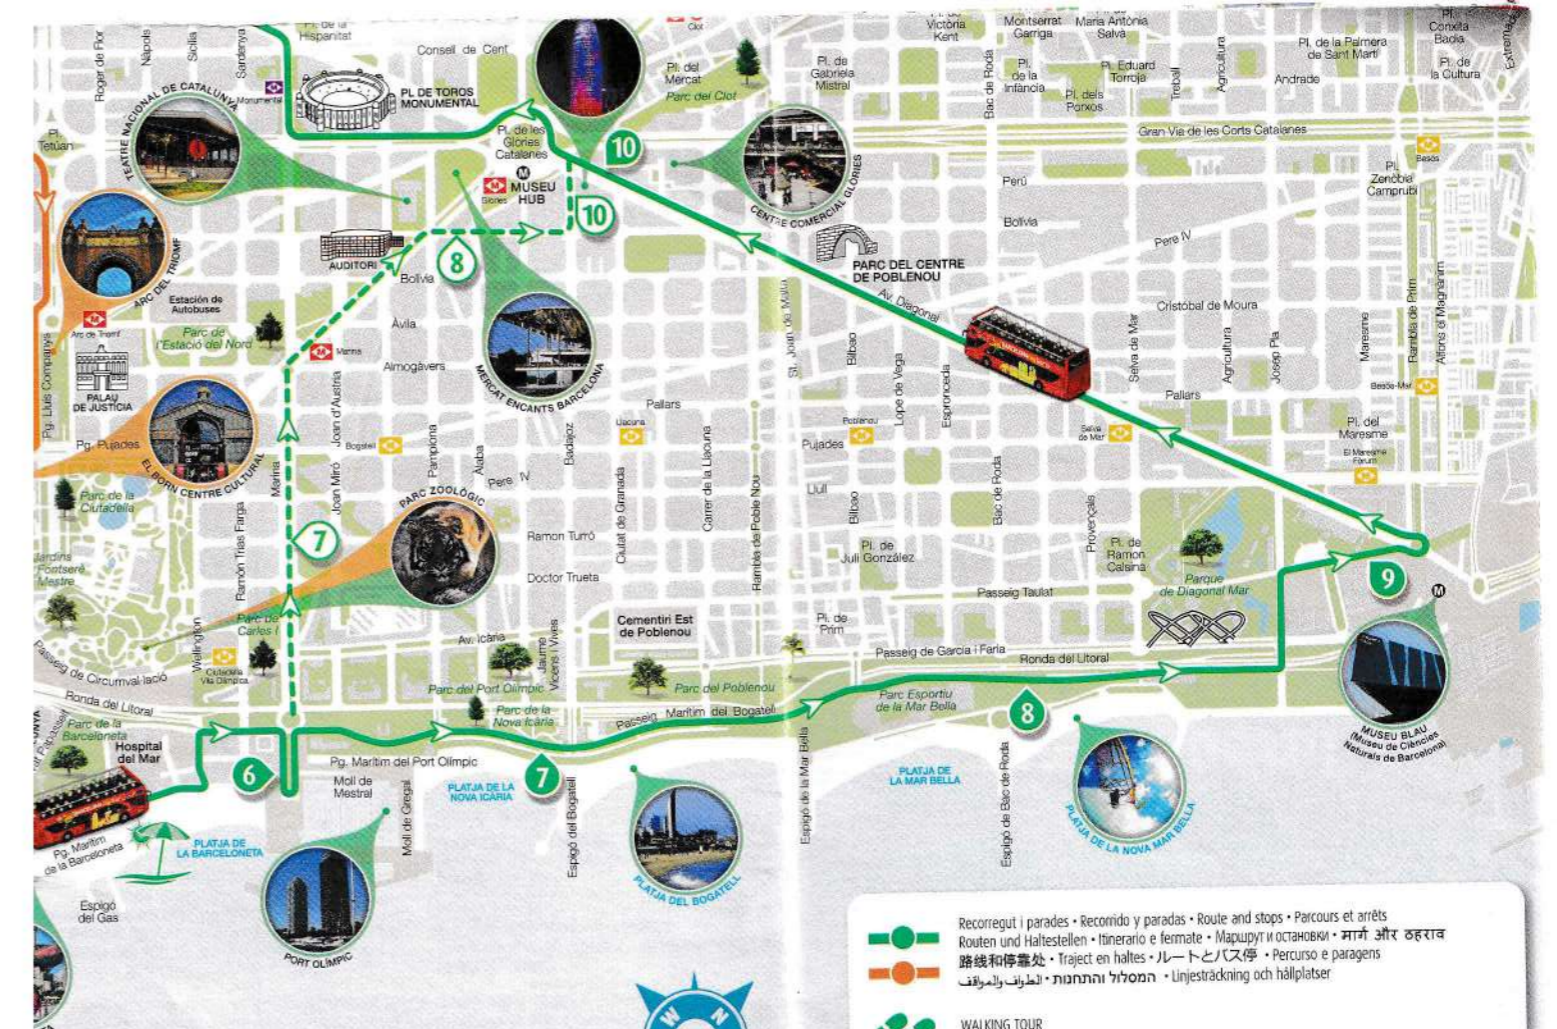

Ruta Est • Ruta Est

Ruta Est • East Route

Ruta Verda/Est • Ruta Verde/Este • Green/East Route • Circuit vert/Est • Ostroute /Grün • Itinerario Verde/Est
Зелёный маршрут/Восток • हरी/ पूरब वाला रास्ता • 绿色/东线 • Groene route/oost • グリーン/東部ルート
Percorso Verde/Leste • مسلك أخضر/شرق • Grön rundtur/Öst