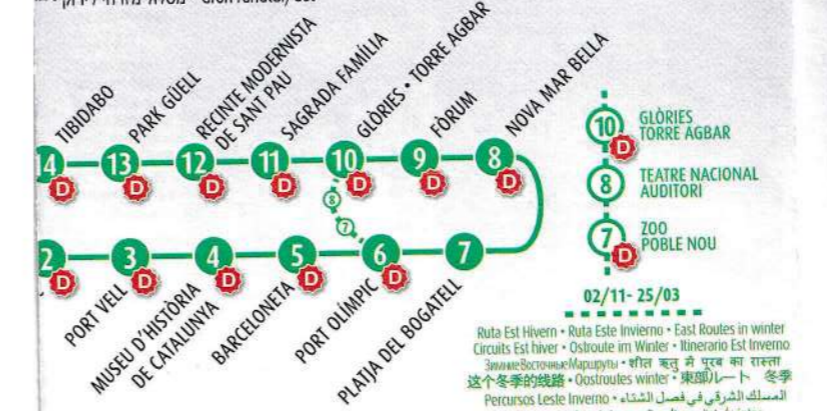

Recorregut i parades • Recorrido y paradas • Route and stops • Parcours et arrêts
Routen und Haltestellen • Itinerario e fermate • Маршрут и остановки • मार्ग और ठहराव
路線和停留处 • Traject en haltes • ルートとバス停 • Percorso e paragens
المسلك والوقوف • المسلك והתחנות • Linjesträckning och hållplatser

WALKING TOUR

Descomptes • Descuentos • Discounts • Réductions • Ermäßigungen • Sconti • 折扣
折扣 • Kortingen • 割引 • Descontos • تخفيضات • הנחות • Rabatter/bjudanden

Punt de Connexió • Punto de Conexión • Connection Point • Point de Liaison
Umsteigehaltestelle • Punto di Coincidenza • Точка Пересадки • मिलन बिन्दु
换乘点 • Overstapport • 乗り継ぎポイント • Ponto de ligação
نقطة الاتصال • נקודת מפגש בין שני המסלולים • Anslutningsplats

JULIÀ TRAVEL, S.A. • BALMES, 5 • TLF. 93 317 64 54

Horari de dilluns a diumenge • Horario de lunes a domingo • Timetable from Monday to Sunday
Horaire de lundi à dimanche • Öffnungszeiten von Montag bis Sonntag • Orario da lunedì a domenica
Расписание с понедельника по воскресенье • सोमवार से रविवार तक की समय सारणी
周一至周五的时刻表 • Tijden van maandag t/m zondag • 営業時間: 月曜~日曜
Horario de segunda a domingo • التوقيت من الإثنين إلى الأحد • השירות פועל בימים עד ערב ראשון
Öppet måndag till söndag: 8:30 - 20:00 h.

GRUP JULIÀ • moventis

Servei operat per la U.T.E. Julià Travel, S.A. Marfina, S.L.

02/11 - 25/03

Ruta Est Hivern • Ruta Este Invierno • East Routes in winter
Circuits Est hiver • Ostroute im Winter • Itinerario Est Inverno
Зимние маршруты/Зимний маршрут • हरी रवतु के पूरब का रास्ता
这个冬季的线路 • Oostroutes winter • 東部ルート 冬季
Percursos Leste Inverno • المسلك الشرقي في فصل الشتاء • Rundturer øst / vinter