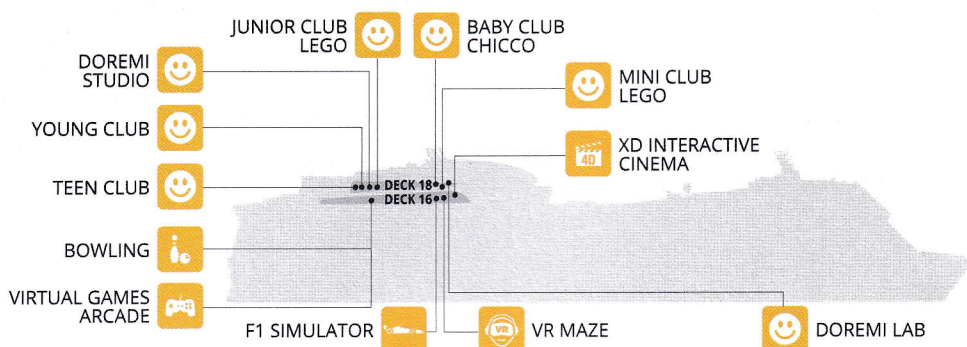

## 営業時間\*

キッズクラブデイリープログラムで営業時間をご確認ください。  
デイリープログラムは毎日お部屋へ配達されます。

延長預かりもございます(前日予約、有料)

MSCエクスカーションを予約した際は集合時間の15分前にキッズクラブを開けます。前日までにユーススタッフにお声掛けください。

スケジュールは予告なしに変更する場合があります

キッズクラブ電話番号

2861

## 船内マップ

BABY CLUB CHICCO (under 3 years)	18
MINI CLUB LEGO (3 to 6 years)	18
JUNIORS CLUB LEGO (7 to 11 years)	18
YOUNG CLUB (12 to 14 years)	18
TEEN CLUB (15 to 17 years)	18
DOREMI STUDIO	18
DOREMI LAB	18
F1 SIMULATOR	16
VIRTUAL GAMES ARCADE & BOWLING	16
VR MAZE	16
XD INTERACTIVE CINEMA	16