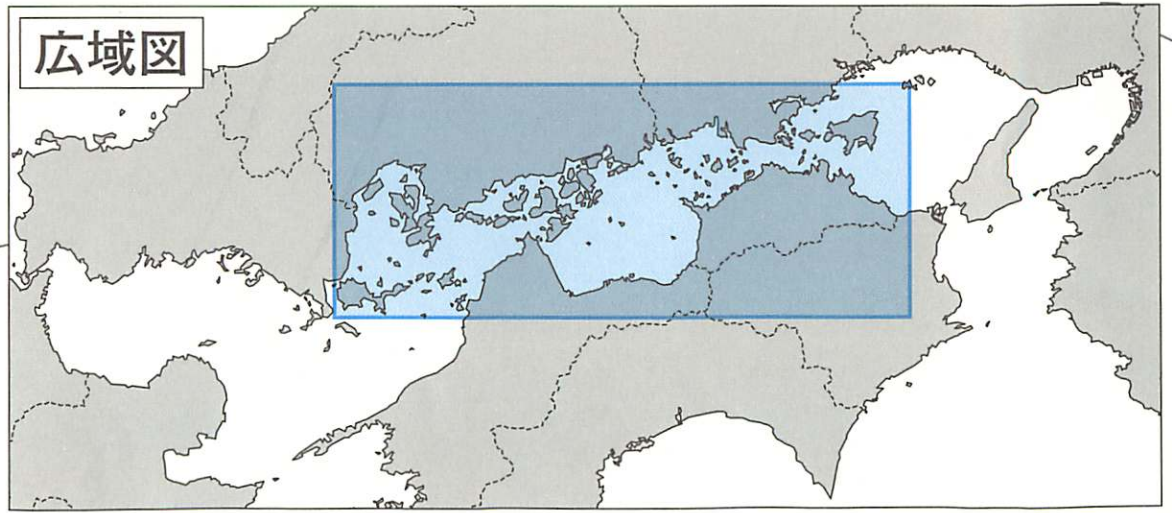

おおづちしま
大槌島

おおづちしま
大槌島

おおづちしま
大槌島

香川県

瀬戸大橋

全長: 13,100m (含む高架部)
主塔: 194m
水面上高: 65m

広域図

M.S. ASUKA II