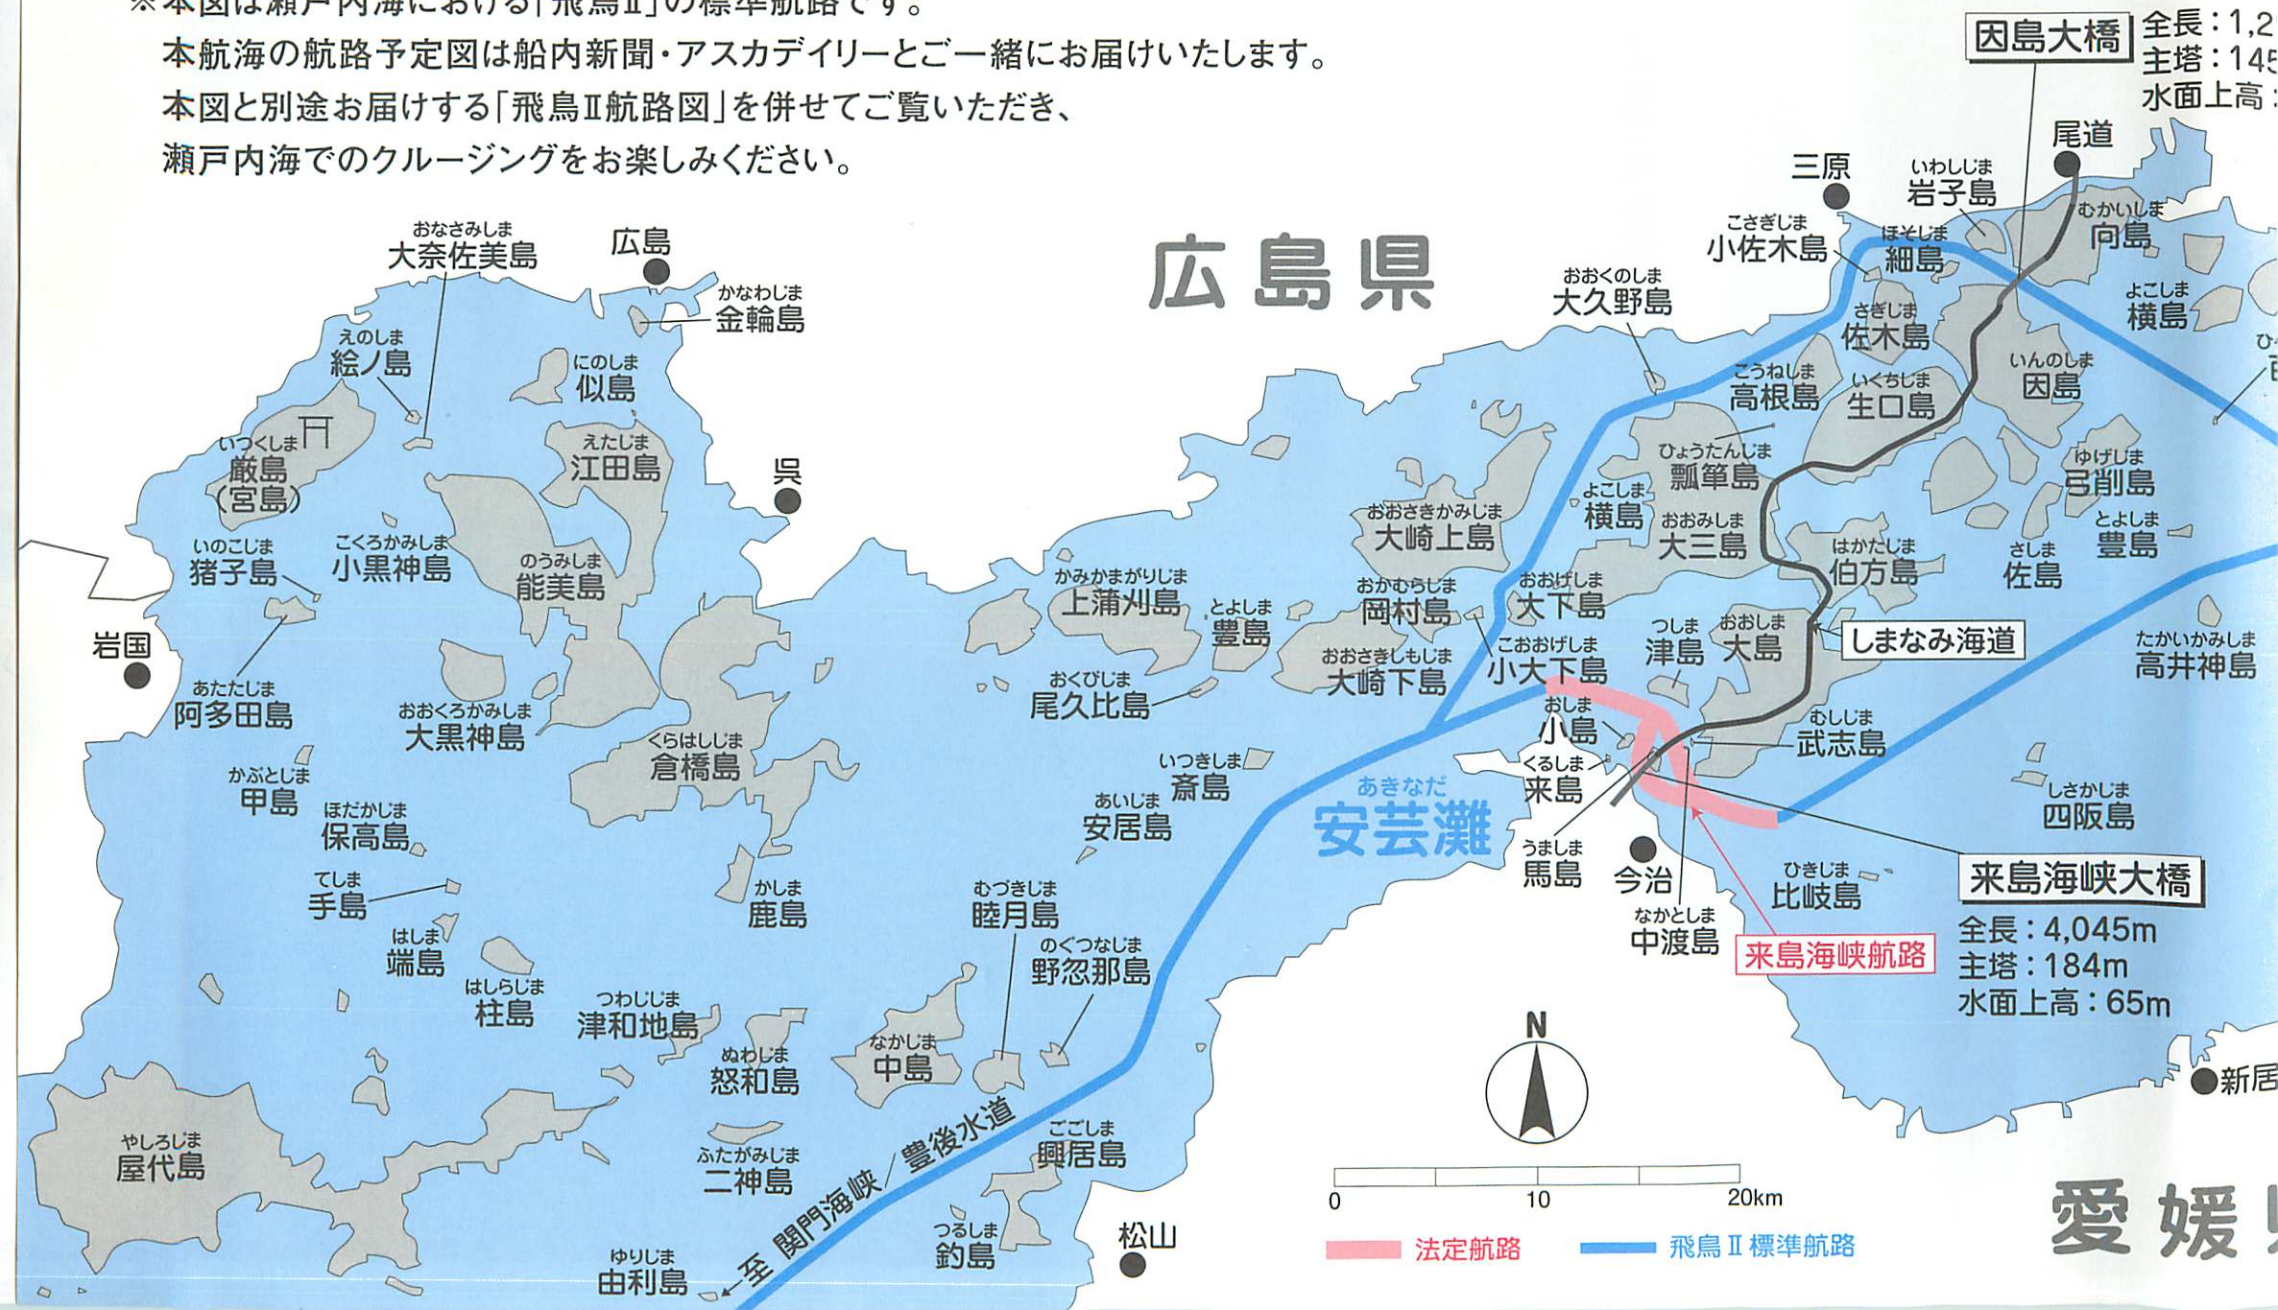

「飛鳥II」瀬戸内海 標準航路のご案内

※本図は瀬戸内海における「飛鳥II」の標準航路です。

本航海の航路予定図は船内新聞・アスカデイリーとご一緒にお届けいたします。

本図と別途お届けする「飛鳥II航路図」を併せてご覧いただき、

瀬戸内海でのクルージングをお楽しみください。

岡山県

倉敷 ●

岡山

明石海峡大橋

全長: 3,911m 主塔: 298.3m
水面上高: 65m

70m
6m
50m

福山 ●

水島航路

みずしまこう
水島港

宇野 ●

かしわしま
柏島