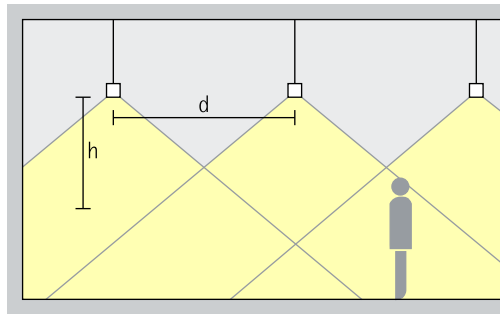

EMC optimerad

Olika färger på armaturhus

Fasreglerbar (bakkant)

Starpoint Pendelarmaturer – Armaturanordning

Pendeldownlights
Extra wide flood

Accentuering

För en jämn allmänbelysning kan ett ungefärligt armaturavstånd (d) mellan två Starpoint pendel-downlights vara 1,25 gånger armaturens höjd (h) över den belysta ytan.

Anordning: $d \leq 1,25 \times h$

Avståndet till väggen bör vara hälften av armaturavståndet.

Anordning: $a = d / 2$

Craigavon Paediatric Centre, Belfast.
Arkitektur: Todd Architects, Belfast.
Ljusplanering: Arup Lighting, London. Foto: Gavriil Papadiotis, London.