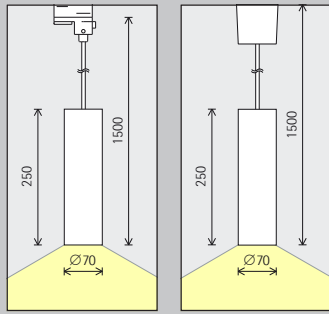

Starpoint Pendelarmaturer

Storlek

Storlek 2

LED-modul
Maximalvärde
vid 4000K CRI 80

8W/830lm

Ljutfärg

	2700K CRI 90 *		4000K CRI 80
	3000K CRI 90		4000K CRI 90 *

Ljutfördelning

Pendeldownlights	
	Extra wide flood

Styrning

	Reglerbara med dämp teknik

Färg
(armaturhus)

	Vit		Vit/genomskinlig
	Svart		Svart/genomskinlig
	Krom		Krom/genomskinlig
	10 000 färger *		10 000 färger */ genomskinlig