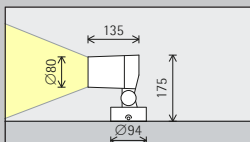

Kona XS Strålkastare, washers, wallwashers

Storlek Ø 80mm

LED-modul
Maximalvärde
vid 4000K CRI 82

6W/825lm	2W/275lm (Narrow spot)

Ljutfärg

	2700K CRI 92 *		3500K CRI 92 *
	3000K CRI 92		4000K CRI 82
	3000K CRI 97 *		4000K CRI 92 *

Ljutfördelning

Strålkastare		Washers	
	Narrow spot		Wide flood
	Spot		Extra wide flood
	Flood	Lins-wallwashers	
			Wallwash

Styrning