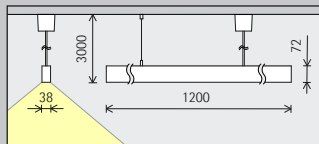

Compar linjär Pendelarmaturer

Storlek

1200mm