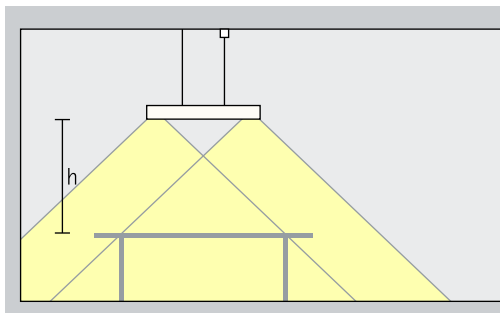

Compar linjär Pendelarmaturer – Armaturanordning

Pendeldownlights

Wide flood, Extra wide flood

Grundbelysning

För hög jämnhet och god igenkänning av ansikten vid belysning av enskilda kontorsarbetsplatser bör Compar pendelarmaturer med wide flood hänga med en höjd (h) på ca 1,2m över arbetsytan.

Placering: $h = 1,2$

Användningsområde: belysning av skrivbord, receptionsdiskar och konferensbord