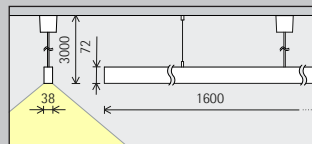

LED-modul
Maximalvärde
vid 4000K CRI 82

24W/3300lm
38W/4920lm

24W/3300lm
38W/4920lm

Ljutfärg (direkt)

	2700K CRI 92		3500K CRI 92
	3000K CRI 92		4000K CRI 82
	3000K CRI 97		4000K CRI 92

	2700K CRI 92		3500K CRI 92
	3000K CRI 92		4000K CRI 82
	3000K CRI 97		4000K CRI 92

Ljutfördelning
(direkt)

Pendeldownlights	Pendeldownlights oval wide flood
Wide flood	Oval wide flood
Extra wide flood	

Pendeldownlights	Pendeldownlights oval wide flood
Wide flood	Oval wide flood
Extra wide flood	

Styrning

	On/off
	DALI

	On/off
	DALI

Färg
(armaturhus/
avbländnings-
raster)

	Vit/Silver		10 000 färger */ Silver
	Vit/Svart		10 000 färger */ Svart

	Vit/Silver		10 000 färger */ Silver
	Vit/Svart		10 000 färger */ Svart