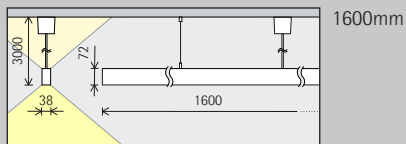

Compar linjär Pendelarmaturer

Storlek

LED-modul
Maximalvärde
vid 4000K CRI 82

42W/5775lm
66W/8610lm

64W/7450lm
78W/9070lm

Ljutfärg (direkt)

	2700K CRI 92		3500K CRI 92
	3000K CRI 92		4000K CRI 82
	3000K CRI 97		4000K CRI 92

	2700K CRI 92		3500K CRI 92
	3000K CRI 92		4000K CRI 82
	3000K CRI 97		4000K CRI 92

Ljutfärg
(indirekt)

	2700K CRI 92		3500K CRI 92
	3000K CRI 92		4000K CRI 82
	3000K CRI 97		4000K CRI 92

	Tunable white

Ljutfördelning
(direkt)

Pendeldownlights		Pendeldownlights oval wide flood	
	Wide flood		Oval wide flood
	Extra wide flood		

Pendeldownlights		Pendeldownlights oval wide flood	
	Wide flood		Oval wide flood
	Extra wide flood		

Styrning

	On/off
	DALI

	DALI

Färg
(armaturhus/
avbländnings-
raster)

	Vit/Silver		10 000 färger */ Silver
	Vit/Svart		10 000 färger */ Svart

	Vit/Silver		10 000 färger */ Silver
	Vit/Svart		10 000 färger */ Svart