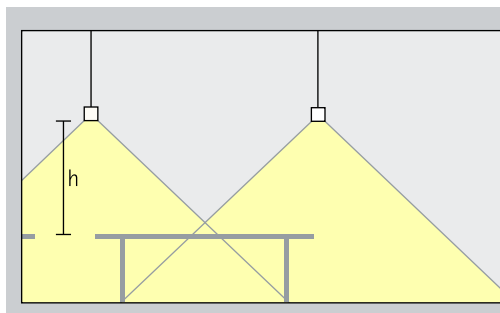

Pendeldownlights oval wide flood direkt/indirekt

Oval wide flood

Grundbelysning

För hög jämnhet och god igenkänning av ansikten vid belysning av enskilda kontorsarbetsplatser bör Compar pendelarmaturer med oval wide flood hänga till vänster och höger om skrivbordet med en höjd (h) på ca 1,2m över arbetsytan.

Placering: $h = 1,2$

Användningsområde: belysning av skrivbord och breda konferensbord som är placerade bredvid varandra.