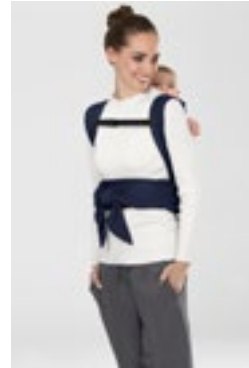

RÜCKENTRAGeweISE