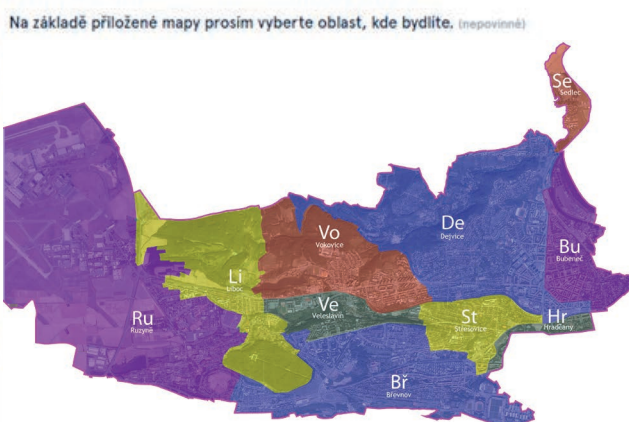

Pořadí otázek:

1. otázka - plusové hlasy pro velké nápady
2. otázka - minusové hlasy pro velké nápady
3. otázka - plusové hlasy pro malé nápady
4. otázka - minusové hlasy pro malé nápady

Průzkum a dokončení hlasování:

Poslední část slouží pro sběr základních informací o respondentech.

Informace o bydlišti respondenta bude řešena skrze mapu (jako na obrázku)

Všechny informace jsou anonymizované a nejsou provázány s mobilním číslem.

Pro dokončení hlasování je třeba kliknout na tlačítko „hlasovat“

Výsledky budou zveřejněny až po skončení hlasování na webové stránce

www.napadprosestku.cz

Pohlaví (nepovinné)

<input type="radio"/> neznáno	<input type="radio"/> Žena	<input checked="" type="radio"/> Muž	<input type="radio"/> Jiné
-------------------------------	----------------------------	--------------------------------------	----------------------------