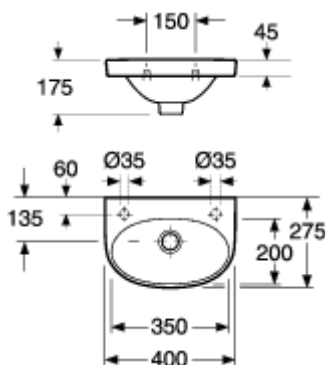

TUOTESIVU

5540 NAUTIC PESUALLAS, PULTTIKIINNITYS 55409R01

[HAE JÄLLEENMYyjÄT](#)

OMINAISUUDET

- Pulttikiinnitys
- Pultit ja mutterit mukana
- Elliptinen muoto

TUOTENIMI	TUOTENUMERO	LVI-NUMERO	EAN-KOODI
5540 Pesuallas, hana-aukko oikealla	55409R01	5613011	4047289973362
5540 Pesuallas, ei hana-aukkoa	55409701	5613015	4047289973300
5540 Pesuallas, ei hana-aukkoa, C+	554097R1	5613016	4047289973317
5540 Pesuallas, hana-aukko vasemmalla	55409L01	5613013	4047289973324
5540 Pesuallas, hana-aukko vasemmalla C+	55409LR1	5613014	4047289973331
5540 Pesuallas, hanareikä oikealla C+	55409RR1	5613012	4047289973379

- Asennusmitat: EN 31
- Toiminta edellytykset: EN 14688

DRAWING

LISÄVARUSTEET

	TUOTENUMERO	LVI-NUMERO	EAN-KOODI	HINTA SIS. ALV*
3880 lattiaviemärisarja	GB41103880 00L	6570225	7393792225168	
3880 seinäviemärisarja	GB41103880 00W	6570223	7393792225144	