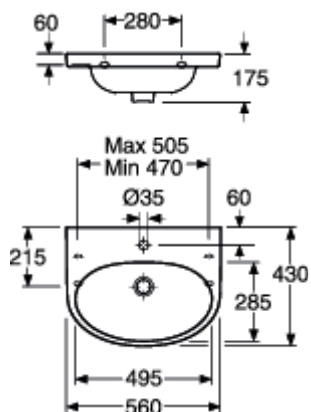

TUOTESIVU

STANDARDIT JA HYVÄKSYNNÄT

- Asennusmitat: EN 31
- Toiminta edellytykset: EN 14688

DRAWING

LISÄVARUSTEET

	TUOTENUMERO	LVI-NUMERO	EAN-KOODI	HINTA SIS. ALV*
3880 lattiaviemärisarja	GB41103880 00L	6570225	7393792225168	
3880 seinäviemärisarja	GB41103880 00W	6570223	7393792225144	

* Prices are approximate prices include VAT. For exact prices - please contact your dealer

[HAE JÄLLEENMYyjÄT](#)

A MEMBER OF THE
VILLEROY & BOCH GROUP

Oy Gustavsberg Ab
Laippatie 14 B, 00880 Helsinki
Puh. / Tel. 09-32918811 | Faksi / Fax 09-32918850
www.gustavsberg.com/fi | myynti@gustavsberg.com