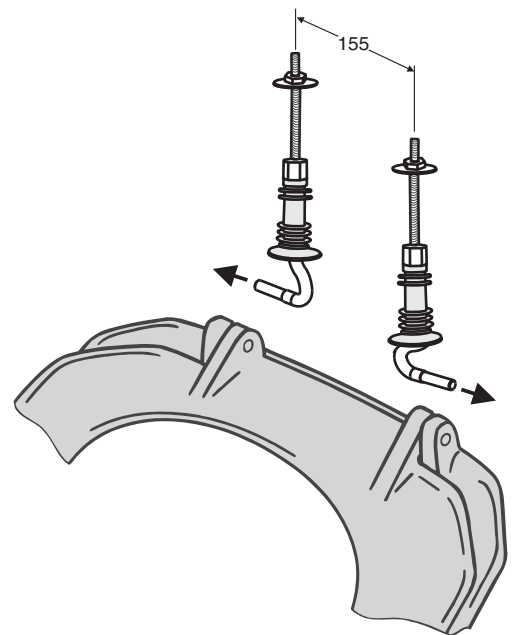

| IDO/nro nr        | LVI-nro/VVS-nr | Paino/Vikt (kg) |
|-------------------|----------------|-----------------|
| <b>9159622001</b> | 5711136        | 2,8             |
| <b>9159722001</b> | 5711138        | 2,8             |

- Istuinkansi valmistetaan valkoisena.  
Kovassa kannessa 91596 on slow close ja pikalukitus. Saranat voidaan myös asentaa kiinteäksi.  
Kovassa kannessa 91597 on pikalukitus. Saranat voidaan myös asentaa kiinteäksi.
- Sitsen tillverkas i vitt.  
Hårda sitsen 91596 är utrustad med soft close och quick release. Gånglederna kan även monteras som fasta.  
Hårda sitsen 91597 är utrustad med quick release. Gånglederna kan även monteras som fasta.

## Istuinkansi • Sits

**9159622001, 9159722001** 362 x 430

- Istuinkansi on valmistettu kovasta muovista (karbamid kertamuovi) ja sopii kaikkiin Trevi -istuimiin. Metallisaranasarjat nro Z9119600001 istuinkannelle nro 91596 ja nro Z9119700001 istuinkannelle nro 91597.
- Sitsen är tillverkad i hård plast (karbamid hårdplast) och passar alla IDO Trevi wc modeller. Sitsbeslag nr Z9119600001 för sits nr 91596 och nr Z9119700001 för sits nr 91597.