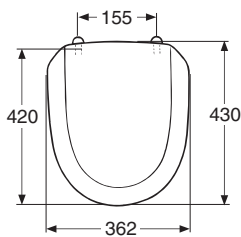

| IDO/nro nr        | LVI-nro/VVS-nr | Paino/Vikt (kg) |
|-------------------|----------------|-----------------|
| <b>9159622001</b> | 5711136        | 2,8             |
| <b>9159722001</b> | 5711138        | 2,8             |

## Istuinkansi • Sits

**9159622001, 9159722001** 362 x 430

- Istuinkansi on valmistettu kovasta muovista (karbamid kertamuovi) ja sopii kaikkiin Trevi -istuimiin. Metallisaranasarjat nro Z9119600001 istuinkannelle nro 91596 ja nro Z9119700001 istuinkannelle nro 91597.
- Sitsen är tillverkad i hård plast (karbamid hårdplast) och passar alla IDO Trevi wc modeller. Sitsbeslag nr Z9119600001 för sits nr 91596 och nr Z9119700001 för sits nr 91597.