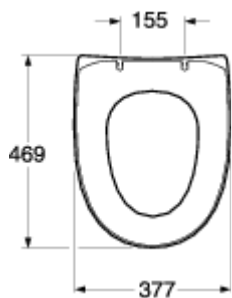

TUOTESIVU

DRAWING

[HAE JÄLLEENMYYJÄT](#)