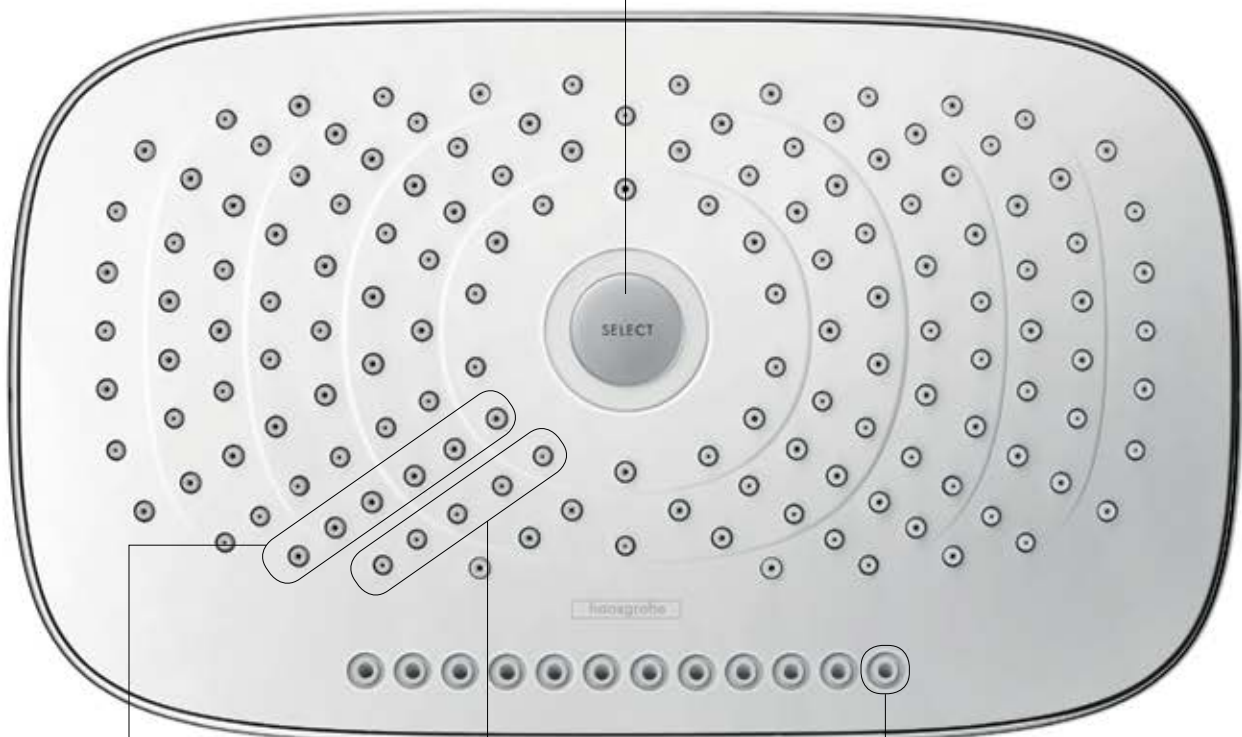

Yläsuihkumme: Maailman kaunein sade.

Koe parasta vesinautintoa napin painalluksella.

Nyt myös Hansgrohen yläsuihkujen suihku muoto voidaan valita painikkeen painalluksella. Rain- ja RainAir-suihkut auttavat rentoutumaan koko suihkulautasesta tulevalla runsaalla sadesuihkullaan. RainStream-suihku huuhtoo arjen stressin harteiltasi kaikista kahdestatoista suitti-

mesta tulevalla runsaalla ja helmeileväällä sateellaan. Eikä vain suihkokokemus, vaan myös yläsuihkujen ulkonäkö on monipuolinen: Saatavana on klassisen pyöreä malli ja modernin kulmikas malli joko kromisena tai kromin ja valkoisen yhdistelmänä. Lisäksi niiden ulkokuoressa on tyy-

likäs ja hillitty kromirengas, korkeampi ja korkealaatuisempi reuna sekä viehättävä aaltostrukturi. Irrotettava suihkulautanen on helposti puhdistettavissa, jolloin se pysyy kauan kauniina ja toimivana.

Raindance® Select E 300 3jet Yläsuihku

Vaihda suihku muoto napin painalluksella lapsellisen helposti ja intuitiivisesti.

Rain Air
Hellä sadesuihku suurista suittimista - muodostuu ilmalta rikastetuista vesipisaroista.

Rain
Voimakas sadesuihku pienistä suittimista - täydellinen saappoon huuhteluun.

Rain Stream
Runsa leveä virtaus 12:sta suittimista - tehokasta rentoutumista.