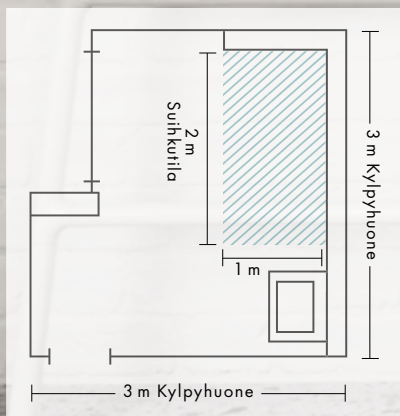

Tila 3: Muotoilu ja tekniikka täydellisesti integroituna.

Rainmaker® Select piiloasennusratkaisu.

Modernissa kylpyhuonesuunnittelussa suihkun ja tilan yhteensulautuminen on yhä tärkeämmässä roolissa. Riippumatta siitä onko kyse esteettömästä siirtymisestä kuivalta alueelta märälle alueelle altaattoman suihkun ansiosta, häiritsevien rajausten poistosta lasisten väliseinien avulla tai suihkuhanojen saumatto-

masta integraatiosta. Rainmaker Select -suihkun piiloasennus osoittaa, että myös suurikokoinen suihku voidaan sovittaa arvokkaan vähäeleisesti ja samaan aikaan korkealaatuisesti jokaiseen kylpyhuoneeseen. Moderni tekniikka katoaa näkymättömiin seinän sisään samalla, kun valkoiselle pohjalle asennetut lasipinnat

yläsuihkussa ja termostaatissa integroituvat helposti ja elegantisti seinään ja kattoon. Jokaisessa kylpyhuoneessa on siten mahdollista toteuttaa suuri suihkunautinto. Tuntuu kuin suihkusta olisi tullut kylpyhuoneen keskipiste. Tällä ei ole mitään tekemistä kylpyhuoneen todellisen koon kanssa.