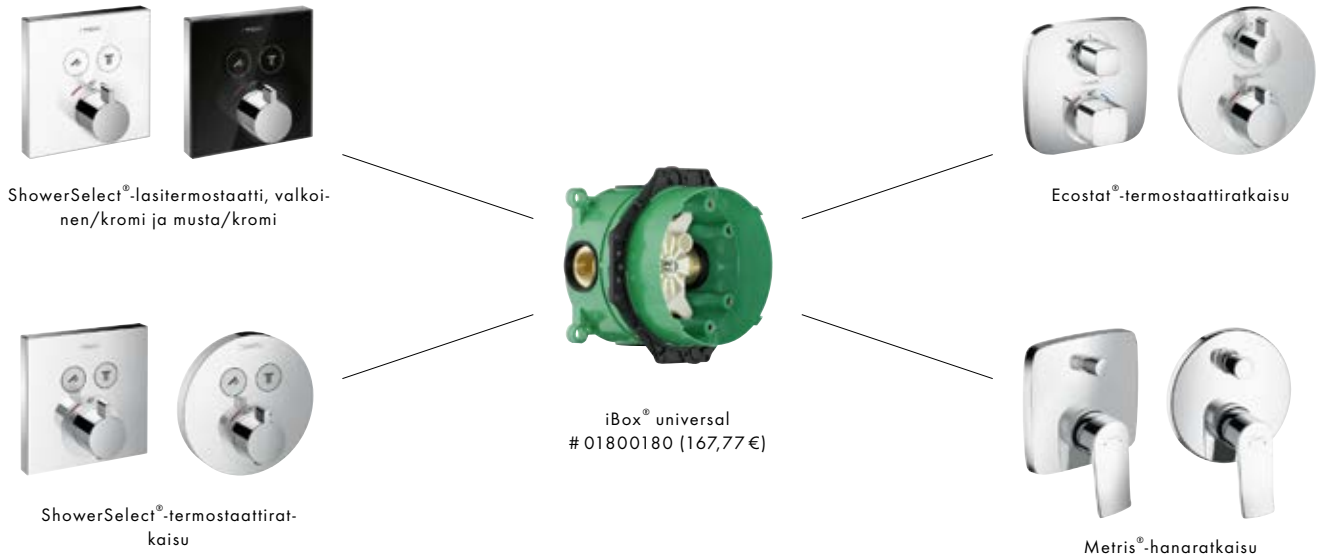

Käsisuihku ja letku yhdisteltävissä ShowerSelect-valittavissa vapaasti (eivät kuulu tuotteeseen).

Valinnan vapautta piiloasennussuihkuissa.

Jokaiseen käyttötilanteeseen oikea ratkaisu.

Jokainen meistä vaatii suihkuelämykseltä eri asioita. Siksi Hansgrohella voit valita vapaasti, miten paljon toimintoja suihkussasi pitäisi olla. Alkaen yksisuihkuisesta suihkusta aina kokonaisuuteen, jossa on useita eri suihkuja ja vesisuihkumuotoja – meiltä löytyy jokaiseen tilanteeseen myös sopiva piiloasenteinen suihkunohjaustapa.

Mikä hana on?

Hanat sopivat erityisesti vesijohtoihin, joiden paine on vakaa. Näin myös veden lämpötila pysyy tasaisena ja takaa siten suuren suihkunautinnon.

Suihkunohjaus yhdelle suihkulle.

Kauneinta yksinkertaisuutta. Näillä pintaosilla kytkeet yhden suihkun eli käsi- tai yläsuihkun päälle ja pois päältä. ShowerSelect-tuotteilla se tapahtuu todella helposti nappia painamalla, Ecostat-suihkussa ja yksiotehanoissa valinta tehdään kään- tai vipukahvalla. Veden lämpötilaa säädetään suurella kiertokahvalla.

Suihkunohjaus kahdelle suihkulle.

Kaksinkertainen nautinto. Näissä pintaosissa voit ohjata kahta suihkuja eli käsi- ja yläsuihkuja napin painalluksella (ShowerSelect), käätösäätimellä (Ecostat) tai vipukahvalla (yksiotehana). Veden lämpötila säädetään suurella käätösäätimellä.

Yleissopiva runko-osa.

iBox universalin kanssa hanan runko-osa piilotetaan kokonaan seinään. Tämä näyttää tyylikkäältä ja tuo vapaan tilan lisäksi myös lisää joustavuutta suihkuun. Koska iBox on yhteensopiva kaikkien termostaatti- ja hanamallistojen kanssa, voidaan se asentaa ennen kuin olet päättänyt, minkä malliston pinta-osan valitset.