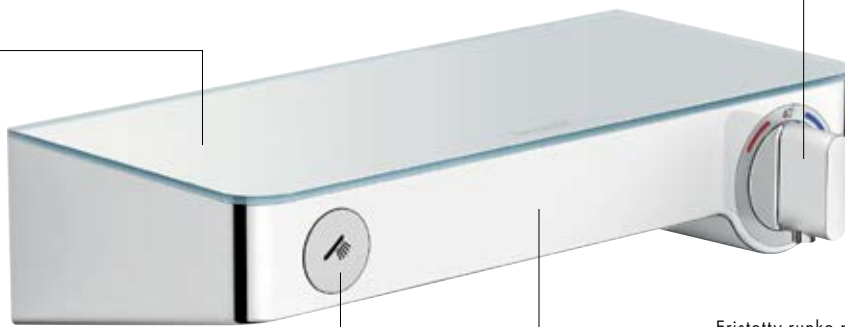

Suihkunohjauksemme pinta-asennukseen ja silkkään suihkunautintoon.

Select-painikkeen ansiosta nyt vieläkin linjakkaampi.

Select-teknologian ansiosta jopa termostaatin käyttö on erityisen miellyttävää. Kytket käsिसuihkun päälle ja pois vain yhdellä painalluksella. Tämän lisäksi

termostaatti pitää suihkulämpötilan tasaisena toiveidesi mukaisesti ja estää ei-toivotut kuumat tai kylmät vesisuihkut. Jo asennettaessa ShowerTablet Select 300

on mutkaton. Se sopii seinän vesiliitäntöihin (ei pinta-asennusvesijohtoihin) ja on siten ihanteellinen ratkaisu remontissa.

ShowerTablet® Select 300 Termostaattinen suihkuhana

Focus Open 2013
Silver

Lasitaso suihkutarvikkeille.

Saatavana myös valkoisen ja kromin yhdistelmänä.

Valitse lämpötila.

Käsisisuihkun päälle ja pois kytkentä.

Eristetty runko pitää hanakotelon miellyttävän lämpöisenä ja estää mahdolliset palovammat.