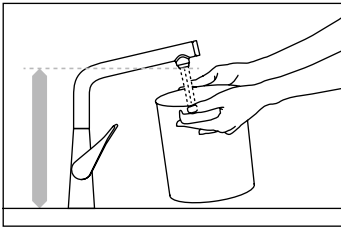

ComfortZone.

Korkeus.

Erityisen korkea juoksuputki tarjoaa huomattavan paljon vapaita tilaa ja sopii erinomaisesti astioiden täyttämiseen.