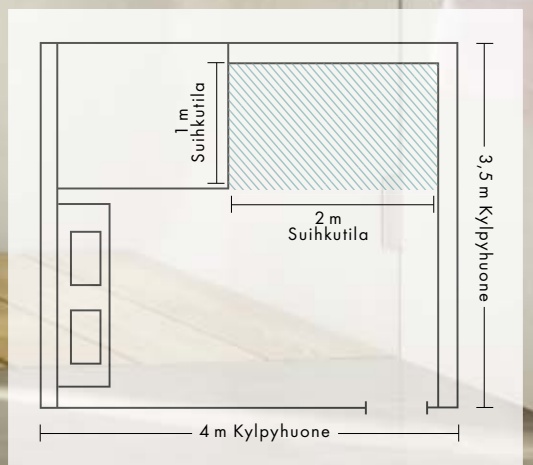

tä tuleviin vesiliitäntöihin, kun taas yksi-suihkuisen yläsuihkun liitäntä piilotetaan seinän sisään. Täydellinen piilo - ja pinta-asennuksen yhdistelmä. Näin suihkusta itsestään tulee elegantti ja toiminnallinen huonekalu ilman häiritseviä elementtejä.