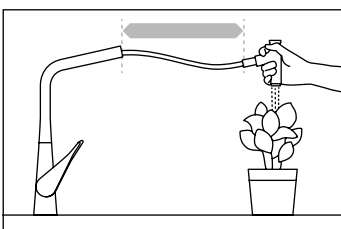

Ulosvedettävä pikapesin/juoksuputki.

Ulosvedettävä pikapesin ja ulosvedettävä juoksuputki laajentavat toiminta-aluetta tiskialtaan ympärillä. Hyödyllistä esim. kukkia kastellessa jne.