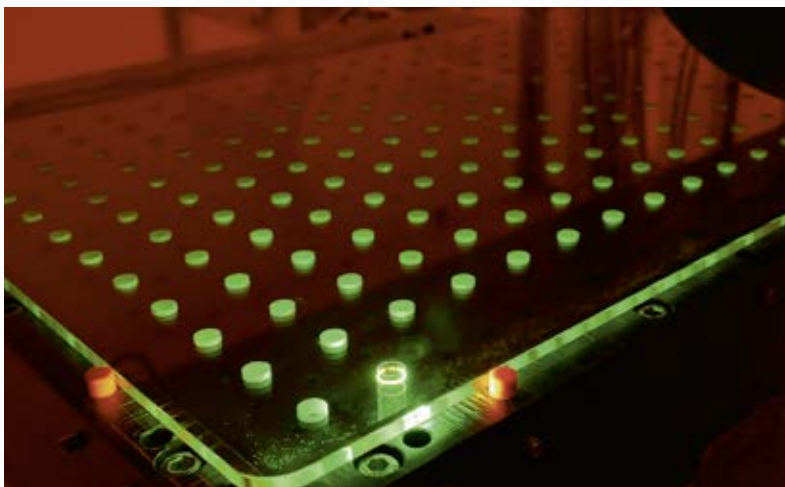

Materiaali.

Lasisen suihkusiivilän valmistusprosessissa käytetään viimeisintä laserteknologiaa.

Tuote.

Huolellisesti testattu ja käsin koottu. Rainmaker Select noudattaa korkeimpia laatustandardeja.