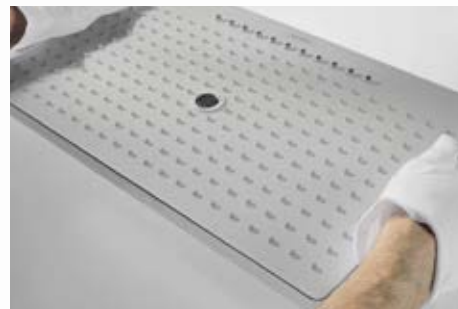

Materiaali.

Lasisen suihkusiivilän valmistusprosessissa käytetään viimeisintä laserteknologiaa.

Tuote.

Huolellisesti testattu ja käsin koottu. Rainmaker Select noudattaa korkeimpia laatustandardeja.