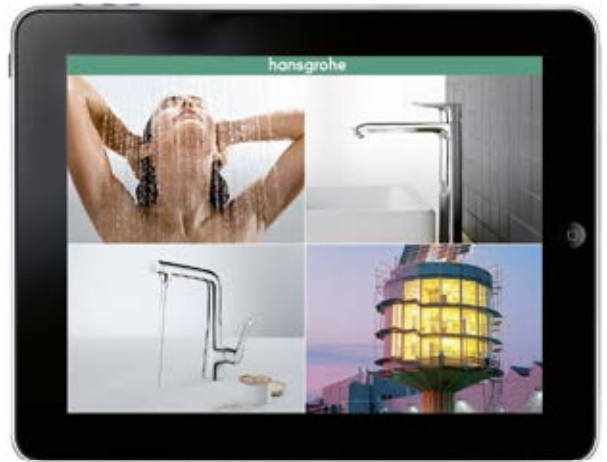

Hansgrohen monipuolisilla tuotteilla voit kokea veden niin miellyttävästi kuin haluat. Jotta tiedonhaku ennalta olisi yhtä miellyttävää, jännittävää ja interaktiivista, olemme luoneet käyttöösi mobiilisovelluksia. Tällä tavoin kaikki innovaatiot tulevat suoraan kotiisi - tai mihin tahansa, missä haluaisit ne kokea.

iPadilla ja älypuhelimella voit kokea monet Hansgrohen tuotteet interaktiivisesti ja saada yksityiskohtaisia lisätietoja.

Hansgrohe Showroom App.

Hansgrohe Showroom -sovelluksella voit kokea suihkumme, hanamme ja muut tuotteet interaktiivisesti. Voit esimerkiksi käyttää vaikuttavaa valokuvatoimintoamme. Se tuo jokaisen haluamasi tuotteen vain yhdellä kosketuksella suoraan kotiasi. Tällöin valittu tuote sijoitetaan keskitetysti todelliseen kameran kuvaan. Ota nyt valokuva sopivasta kuvakulmasta – ja pian toiveidesi kohde on asennettu virtuaalisesti. Mikäli näkemäsi miellyttää sinua, löydät myös lähimmän jälleenmyyjän nopeasti integroidun haun avulla.

<http://itunes.com/app/hansgrohe-showroom>

Hansgrohe@home App.

Oletko utelias tietämään, miltä Hansgrohen hanat ja suihkuratkaisut näyttäisivät kotonasi? Koska kylpyhuoneesi ja keittiösi eivät pääse tulemaan Hansgrohelle, tulee Hansgrohe nyt sinun luoksesi – Hansgrohe@home-sovelluksen avulla. Otat vain kuvan nykyisestä pesualtaastasi tai suihkustasi, pyyhi sormella vanha hana tai suihku pois ja siirrä sen tilalle uusi Hansgrohe-tuote. Tuloksen näet ruudulla. Integroitu jälleenmyyjähaku näyttää sinulle välittömästi lähimmän jälleenmyyjän. Löydät tämän iPhoneille, iPadille ja Android-älypuhelimille tarkoitetun sovelluksen Hansgrohen nettisivuilta tai suoraan iTunesista tai Google Playsta.