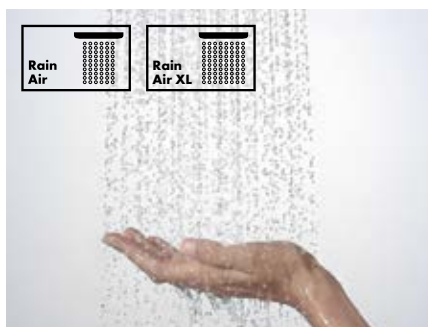

Suihkumuotomme.

Lisää nautintoa käsi- ja yläsuihkujen monipuolisista suihkumuodoista.

Skannaa koodi ja koe suihkumuoto videolla.

Rain ja Rain XL

Suittimet ovat pieniä käsi- tai yläsuihkussa, mutta vaikutus on huomattava: Rain-suihku virkistää ja piristää ropisten keholle miellyttävän voimakkaasti. Näin se on täydellinen myös esimerkiksi shampooon nopeaan ja huolelliseen huuhteluun.

RainAir ja RainAir XL

Monille suihku ei ole vain peseytymistä, vaan veden tulee hyvällä myös sielua. Juuri oikea vaihtoehto tälle on yllällisen pehmeän RainAir-suihkun käsi- tai yläsuihku, jossa jokainen ilmalla täytetty pisara tulee isosta leveästä suittimesta. Ja joka antaa arjen pyöriä pisarina ohitse.