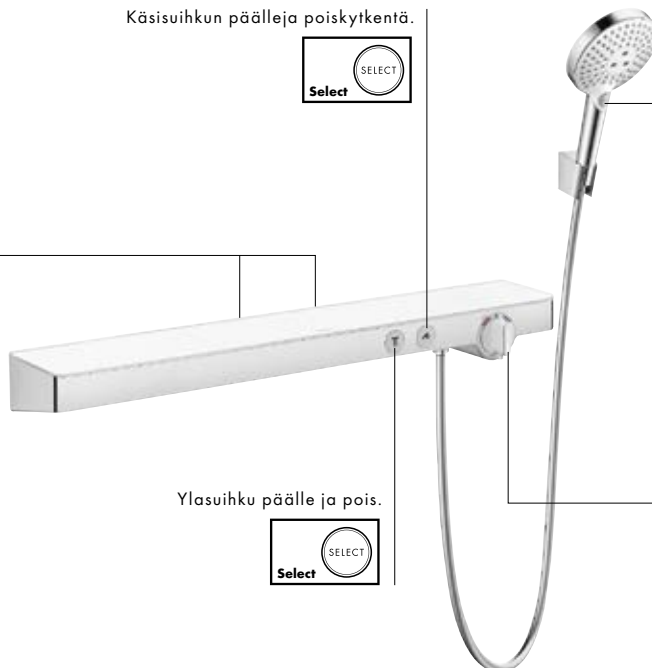

Valitse suihkumuoto.

Käsisiuhkun päälleja poiskytkentä.

Syöttöputki yläsuihkulle piilotetaan
seinän sisälle ja asennetaan
hanakulmien avulla.

Yläsuihku päälle ja pois.

Valitse lämpötila.