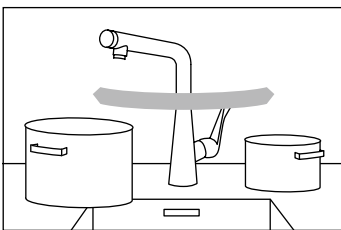

ComfortZone.

Korkeus.

Erityisen korkea juoksuputki tarjoaa huomattavan paljon vapaita tilaa ja sopii erinomaisesti astioiden täyttämiseen.

Kääntötoiminto.

Keittiöhanoissa on mukana rajoittimet (mallista riippuen 110°/120°/150°). Useimpiin malleihin on saatavilla myös lisärajoittimia.