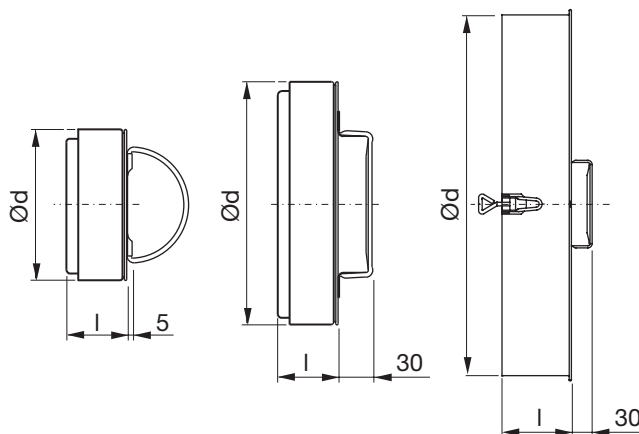

## Mitat

Ø100 – 160

Ø200 – 315

Ø400 – 630

$\Delta p$ -arvo taulukossa ilmaisee luukun kestämän ylipaineen.

Ei Click-toimintoa.

Voidaan saavuttaa tiiviysluokka D.

Ød nom	$\Delta p$ Pa	l mm	m kg	Kahva
100	3400	40	0,30	1 folding
125	3400	40	0,40	1 folding
160	3400	40	0,60	1 folding
200	3400	40	0,80	1 fixed
250	3400	60	1,28	2 fixed
315	2600	60	1,81	2 fixed
400	10000	90	2,82	2 fixed

## Tilausesimerkki

Tuotetunnus **KCU** **250**  
Koko Ød