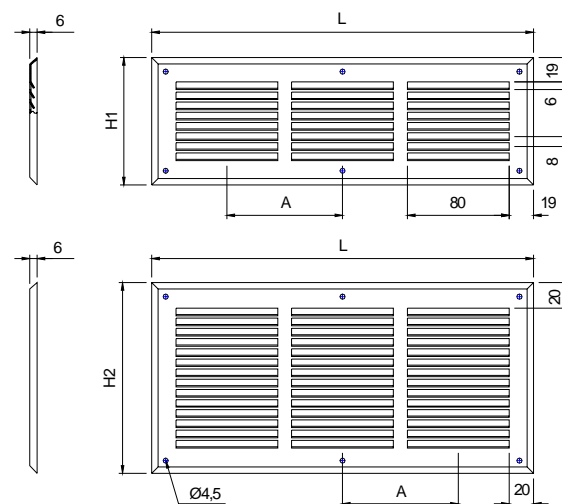

Käyttö

HSO on säädettävä säleikkö tuulikaappeihin ja oviin.
HUS on kiinteä ulkosäleikkö HSO-säleikön vastakkaiselle puolelle.

Mitat

HSO

HUS

Rakenne

Valmistettu kuumasinkitystä teräslevystä.
Saatavana myös valkoiseksi polttomaalattuna.

Kiinnitys

Pinta-asennus ruuveilla.

Tuotemerkintä

Esim. HSO - 400 x 100

Tuote

Koko

Asennusaukko:

L-36 x H₁-36

H₂-36

HSO	L (mm)	H1 (mm)	H2 (mm)	Vapaa aukko (cm ²)
300 x 100	300	100	-	64
400 x 100	401	100	-	88
500 x 100	504	100	-	112
300 x 150	300	-	150	128
400 x 150	401	-	150	176
500 x 150	504	-	150	224

Asennusaukko:

L-36 x H₁-36

H₂-36

HUS	L (mm)	H1 (mm)	H2 (mm)	A (mm)	Vapaa aukko (cm ²)
300 x 100	300	100	-	91	42
400 x 100	401	100	-	94	56
500 x 100	504	100	-	96	70
300 x 150	300	-	150	90	74
400 x 150	401	-	150	94	99
500 x 150	504	-	150	96	123