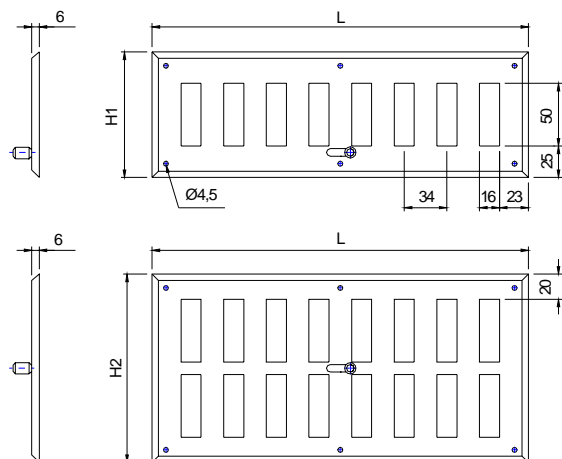

Käyttö

HSO on säädettävä säleikkö tuulikaappeihin ja oviin.
HUS on kiinteä ulkosäleikkö HSO-säleikön vastakkaiselle puolelle.

Mitat

HSO

HUS

Rakenne

Valmistettu kuumasinkitystä teräslevystä.
Saatavana myös valkoiseksi polttomaalattuna.

Kiinnitys

Pinta-asennus ruuveilla.

Tuotemerkintä

Esim. HSO - 400 x 100

Tuote

Koko

Asennusaukko:

L-36 x H₁-36

H₂-36

HSO	L (mm)	H1 (mm)	H2 (mm)	Vapaa aukko (cm ²)
300 x 100	300	100	-	64
400 x 100	401	100	-	88
500 x 100	504	100	-	112
300 x 150	300	-	150	128
400 x 150	401	-	150	176
500 x 150	504	-	150	224

Asennusaukko:

L-36 x H₁-36

H₂-36

HUS	L (mm)	H1 (mm)	H2 (mm)	A (mm)	Vapaa aukko (cm ²)
300 x 100	300	100	-	91	42
400 x 100	401	100	-	94	56
500 x 100	504	100	-	96	70
300 x 150	300	-	150	90	74
400 x 150	401	-	150	94	99
500 x 150	504	-	150	96	123