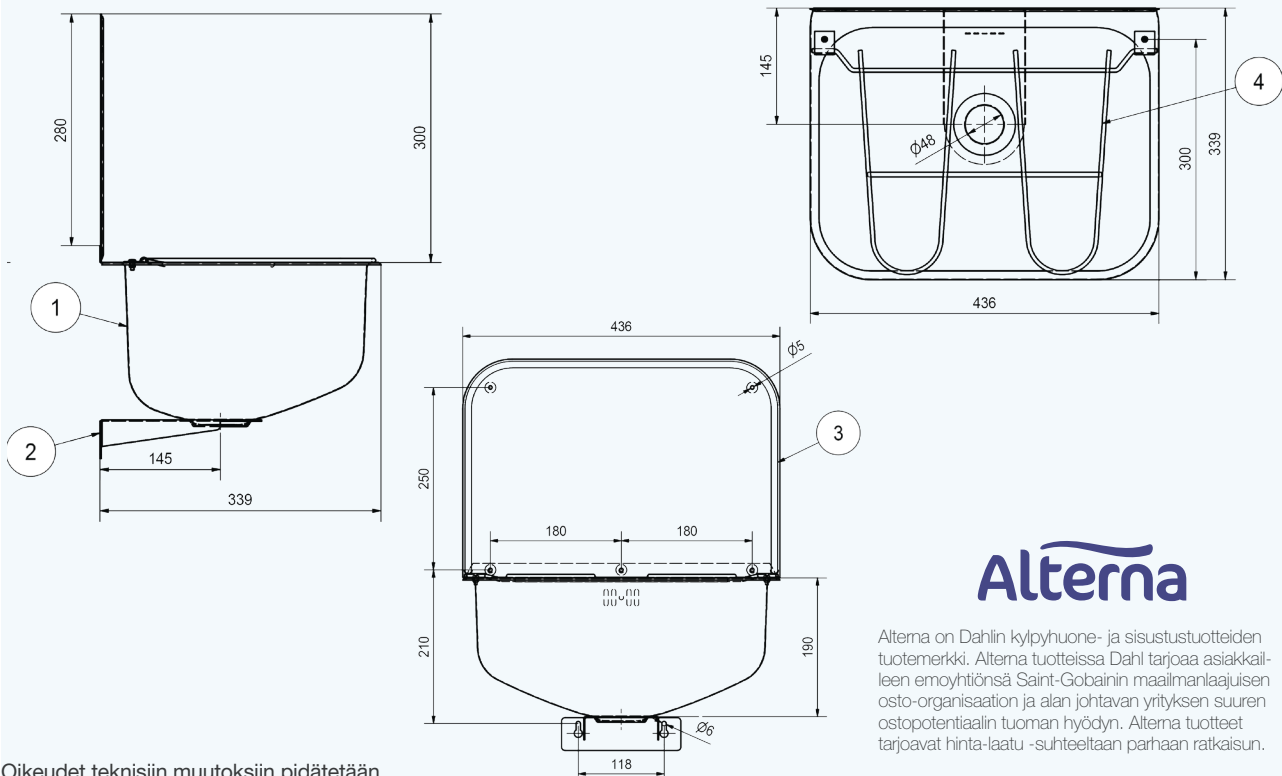

Alterna Lupus RST pesuallas

Kestävä kaatoallas, jossa on taustalevy. Soveltuu erityisesti siivouskomeroihin, autotalleihin, korjaamoihin ja vastaaviin tiloihin. Altaan päälle taittuva ritilä on kätevä siivousliinojen kuivattamiseen.

Ominaisuudet:

- bruttopaino 3,5 kg
- materiaali teräslaji 1.4301 kromi-nikkeli teräs V2A
- kokonaissyvyys 339 mm
- kokonaiskorkeus 190 mm
- kokonaisleveys 436 mm
- asennustapa seinäasennus
- altaan korkeus 190 mm
- altaan syvyys 300 mm
- altaan pituus 436 mm
- taustalevyn korkeus 300 mm
- hanataso ei
- pohjaventtiilin koko DN 40

LVI-numero	Dahl pikakoodi	Nimi	Viemäri-liitäntä	Kokonaismitat mm syvyys/lev./kork.	Paino kg
5934029	NH51	Pesuallas rst Alterna Lupus ylijuuksulla ja vesilukolla 30	DN40	339/436/190	3,5

Mittakuvat:

Oikeudet teknisiin muutoksiin pidätetään.