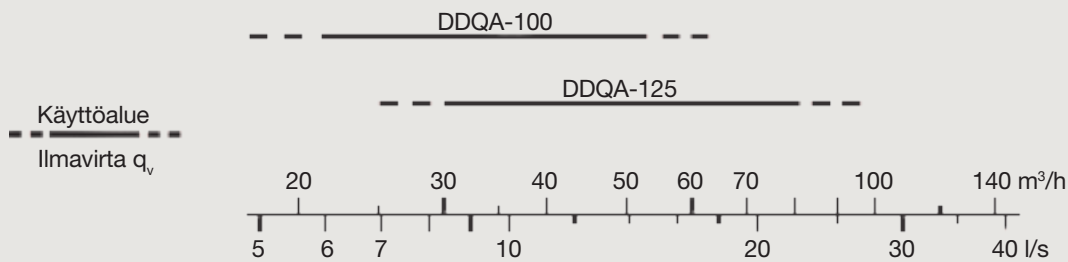

Altech tuloilmahajotin DDQA

DDQA on hiljainen ja vedoton tuloilmahajotin, joka voidaan asentaa seinälle, lähelle kattopintaa. Se soveltuu käytettäväksi asuintiloissa ja muissa pienten ilmavirtojen tiloissa, joissa ilmanjako tapahtuu seinältä. Siinä on savukaasuja rajoittava kuristin sekä teräksinen palamaton rakenne.

Rakenne

DDQA -venttiili on valmistettu kuumasinkitystä teräslevystä ja polttomaalattu valkoiseksi. Hajottimen etulevy on helposti irrotettavissa, minkä ansiosta ilmavirtojen mittaus ja säätö sekä kanaviston puhdistus on vaivatonta. Hajottimen rungossa on pyöreä kumitiivisteellä varustettu liitäntätyhde. Yksi DDQA venttiili täyttää Suomen rakentamismääräyskokoelman osan E7 asettamat vaatimukset venttiilin käytöstä savukaasuja rajoittavana kuristimena (savunhajotin).