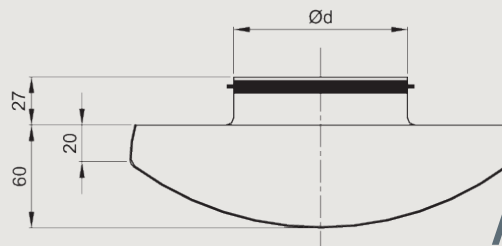

Altech tuloilmahajotin DDQA

DDQA on hiljainen ja vedoton tuloilmahajotin, joka voidaan asentaa seinälle, lähelle kattopintaa. Se soveltuu käytettäväksi asuintiloissa ja muissa pienten ilmavirtojen tiloissa, joissa ilmanjako tapahtuu seinältä. Siinä on savukaasuja rajoittava kuristin sekä teräksinen palamaton rakenne.

Rakenne

DDQA -venttiili on valmistettu kuumasinkitystä teräslevystä ja polttomaalattu valkoiseksi. Hajottimen etulevy on helposti irrotettavissa, minkä ansiosta ilmavirtojen mittaus ja säätö sekä kanaviston puhdistus on vaivatonta. Hajottimen rungossa on pyöreä kumitiivisteellä varustettu liitäntätyhde. Yksi DDQA venttiili täyttää Suomen rakentamismääräyskokoelman osan E7 asettamat vaatimukset venttiilin käytöstä savukaasuja rajoittavana kuristimena (savunhajotin).

LVI-numero	Dahl pikakoodi	Nimi	Ød	B x H	Paino g	Pakkausko- ltk/lava
8723107	AR28	Tuloventt.DDQA 100 Altech	98	218x156	390	12/192
8723108	MV34	Tuloventt.DDQA 125 Altech	123	218x156	430	12/192

Altech

Altech on Dahlin uusi teknisten tuotteiden tuotemerkki. Altech tuotteissa Dahl tarjoaa asiakkailleen emoyhtiönsä Saint-Gobainin maailmanlaajuisen osto-organisaation ja alan johtavan yrityksen suuren ostopotentiaalin tuoman hyödyn. Altech tuotteet tarjoavat hinta-laatu -suhteeltaan parhaan ratkaisun.