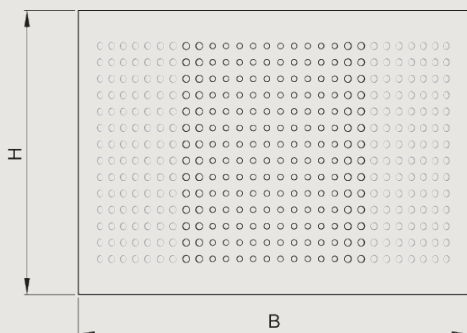

Rakenne

DDQA -venttiili on valmistettu kuumasinkitystä teräslevystä ja polttomaalattu valkoiseksi. Hajottimen etulevy on helposti irrotettavissa, minkä ansiosta ilmavirtojen mittaus ja säätö sekä kanaviston puhdistus on vaivatonta. Hajottimen rungossa on pyöreä kumitiivisteellä varustettu liitäntätyhde. Yksi DDQA venttiili täyttää Suomen rakentamismääräyskokoelman osan E7 asettamat vaatimukset venttiilin käytöstä savukaasuja rajoittavana kuristimena (savunhajotin).

LVI-numero	Dahl pikakoodi	Nimi	Ød	B x H	Paino g	Pakkausko- ltk/lava
8723107	AR28	Tuloventt.DDQA 100 Altech	98	218x156	390	12/192
8723108	MV34	Tuloventt.DDQA 125 Altech	123	218x156	430	12/192