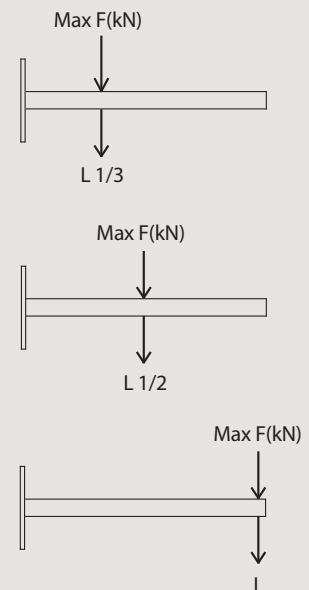

NOVIPro konsolikannakkeet

NOVIPro konsolikannake tuella, kuumasinkitty

LVI-numero	Pikakoodi	Koko, L = mm
3231620	ZX08	250
3231621	FF37	300
3231622	LN66	400
3231623	WD24	500
3231624	BL53	600
3231625	HT82	800
3231626	NA11	1000
3231627	TJ40	1200

Sallitut pistekuormat Max F(kN)

L 1/3	L 1/2	L
7,3	6,1	1,6
6,3	5,3	1,4
4,6	3,8	1,0
3,6	2,9	0,9
2,8	2,4	0,7
1,9	1,6	0,5
1,3	1,1	0,4
1,0	0,8	0,3

NOVIPro konsolikannake ilman tukea, kuumasinkitty

LVI-numero	Pikakoodi	Koko, L = mm
3231628	YR79	150
3231629	PO66	200
3231630	VW95	300

Sallitut pistekuormat Max F(kN)

L 1/3	L 1/2	L
4,3	2,5	1,5
3,3	2,2	1,2
2,2	1,5	0,9

Oikeudet teknisiin muutoksiin pidätetään.

03/2017