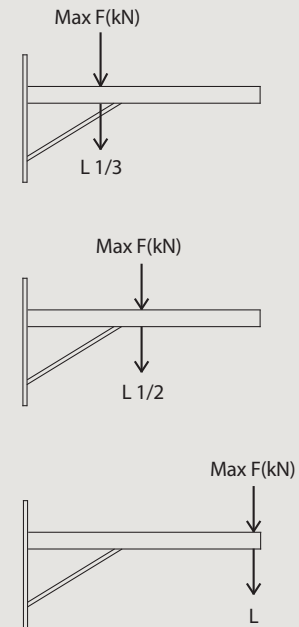

NOVIPro konsolikannakkeet

NOVIPro konsolikannake tuella, kuumasinkitty

LVI-numero	Pikakoodi	Koko, L = mm
3231620	ZX08	250
3231621	FF37	300
3231622	LN66	400
3231623	WD24	500
3231624	BL53	600
3231625	HT82	800
3231626	NA11	1000
3231627	TJ40	1200

Sallitut pistekuormat Max F(kN)

L 1/3	L 1/2	L
7,3	6,1	1,6
6,3	5,3	1,4
4,6	3,8	1,0
3,6	2,9	0,9
2,8	2,4	0,7
1,9	1,6	0,5
1,3	1,1	0,4
1,0	0,8	0,3

NOVIPro konsolikannake ilman tukea, kuumasinkitty

LVI-numero	Pikakoodi	Koko, L = mm
3231628	YR79	150
3231629	PO66	200
3231630	VW95	300

Sallitut pistekuormat Max F(kN)

L 1/3	L 1/2	L
4,3	2,5	1,5
3,3	2,2	1,2
2,2	1,5	0,9

Oikeudet teknisiin muutoksiin pidätetään.

03/2017