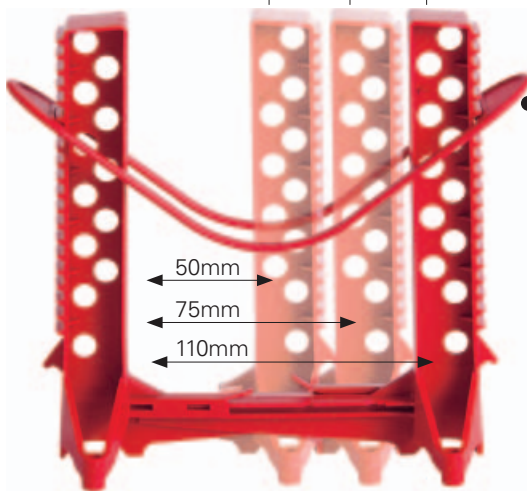

TRIFOT SÄÄDETTÄVÄ VALUTUKI

SOPII KOLMELLE PUTKIKOOLLE Ø 50/75/110 mm

LVI 248 8253

Uutuus!

Säädettävissä kolmeen asentoon

Mukana kaksi kannatinta: 50/75 mm putkelle ja 110 mm putkelle

Fiksu asentaja valitsee TRIFOTIN, Faluplastin säädettävän valutuen

- Sopii kolmelle putkikoolle 50/75/110 mm
- Yhtä vahva kuin metallituet, kestää yli 100 kg kuormituksen
- Sopii kaikille alustoille, voidaan naulata, nitoa tai ruuvata kiinni.
- 60% kevyempi kuin metallituet
- Ei teräviä reunoja