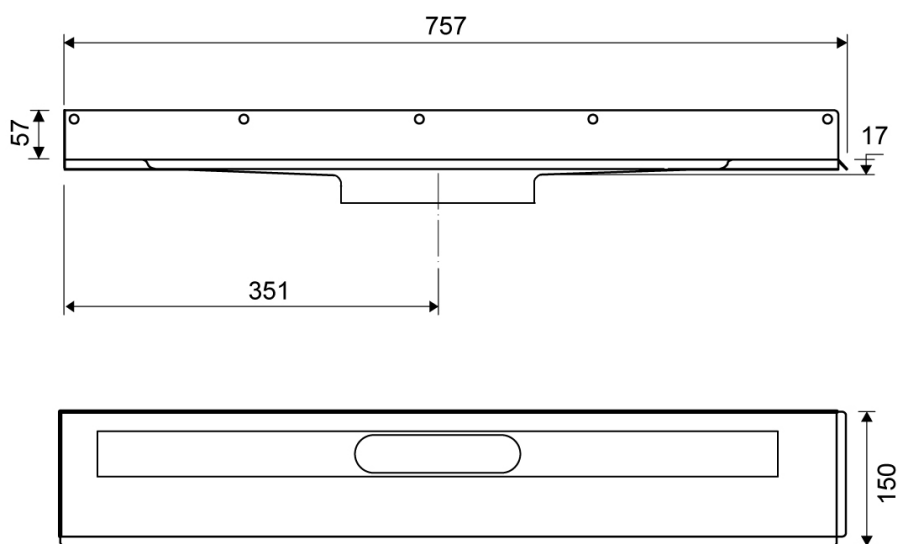

1002.0700

Linja 1002

Kiinnitetään kahdelta sivulta kiinteään seinään (oikealla avoin tila, lasiseinä tai vastaava).

Lattiakaivokaluste suihkunurkkaan, jossa on takana ja vasemmassa sivussa kiinteä seinä.

Tekniset tiedot

TUOTENRO. 1002.0700	LVI-NRO 3307652	PAINO SIS. PAKKAUKSEN 2340 g
PAINO ILMAN PAKKAUSTA 2040 g	MATERIAALI 1,5 mm:n ruostumaton teräs (AISI 304)	KÄYTTÖKOHDE Linjalattiakaivo
PINTA Peitattu	VEDENERISTE Siveltävä vedeneriste tai vedeneristenauha.	LATTIARAKENNE Kaikki
LATTIAPINNOITE Laatat	ASENNUS 6 mm:n tulpat 6 mm:n ruuvit. Torx 20	KESKIOSA (C) 351 mm
ASENNUSPITUUS (L) 757 mm	KORKEUS (K) 17 mm	PITUUSMALLI 700 mm