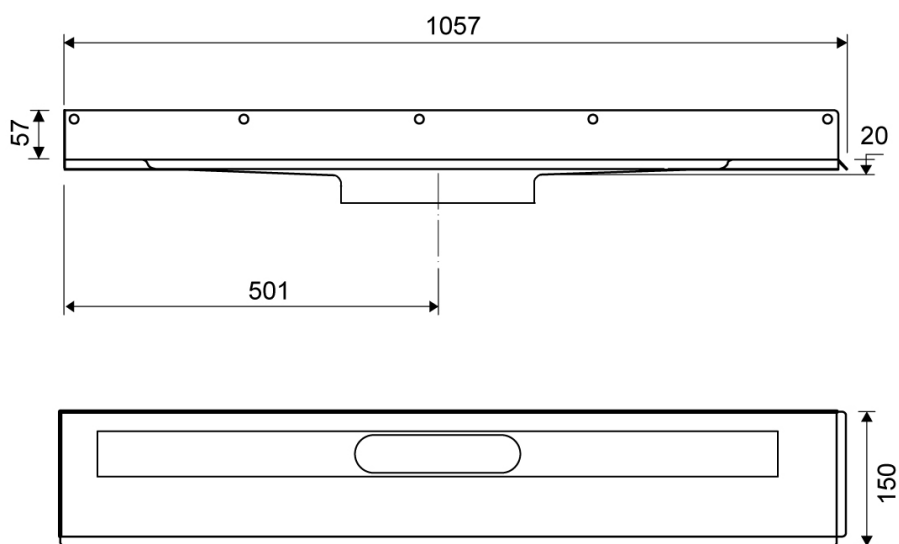

1002.1000

Linja 1002

Kiinnitetään kahdelta sivulta kiinteään seinään (oikealla avoin tila, lasiseinä tai vastaava).

Lattiakaivokaluste suihkunurkkaan, jossa on takana ja vasemmassa sivussa kiinteä seinä.

Tekniset tiedot

TUOTENRO. 1002.1000	LVI-NRO 3307655	PAINO SIS. PAKKAUKSEN 3200 g
PAINO ILMAN PAKKAUSTA 2820 g	MATERIAALI 1,5 mm:n ruostumaton teräs (AISI 304)	KÄYTTÖKOHDE Linjalattiakaivo
PINTA Peitattu	VEDENERISTE Siveltävä vedeneriste tai vedeneristenauha.	LATTIARAKENNE Kaikki
LATTIAPINNOITE Laatat	ASENNUS 6 mm:n tulpat 6 mm:n ruuvit. Torx 20	KESKIOSA (C) 501 mm
ASENNUSPITUUS (L) 1057 mm	KORKEUS (K) 20 mm	PITUUSMALLI 1000 mm