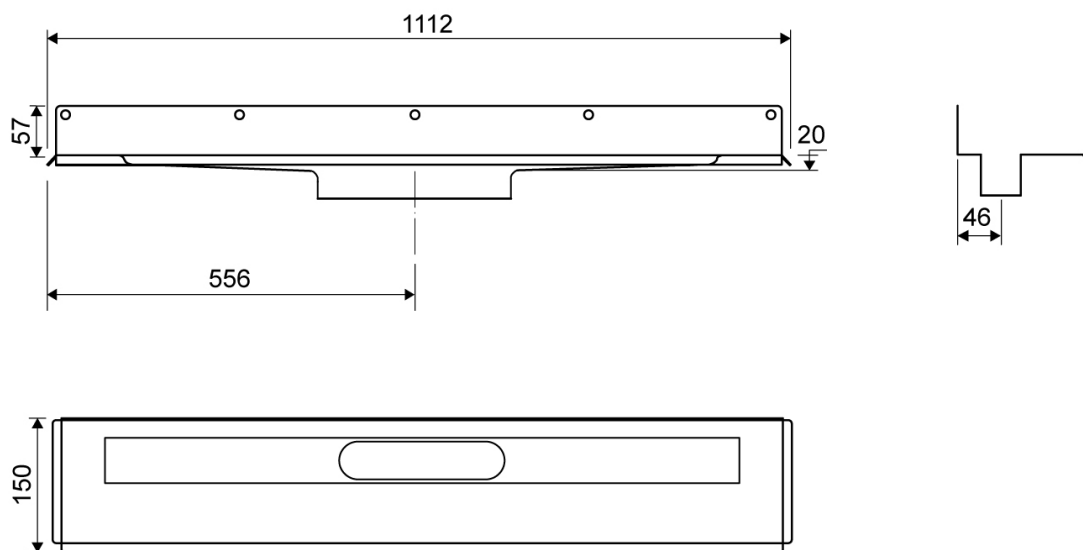

# 1004.1000

Linja 1004

Kiinnitetään kiinteään takaseinään.

Lattiakaivokaluste, joka voidaan sijoittaa vapaasti keskelle seinää.

## Tekniset tiedot

<b>TUOTENRO.</b> 1004.1000	<b>LVI-NRO</b> 3307665	<b>PAINO SIS. PAKKAUKSEN</b> 3300 g
<b>PAINO ILMAN PAKKAUSTA</b> 2890 g	<b>MATERIAALI</b> 1,5 mm:n ruostumaton teräs (AISI 304)	<b>KÄYTTÖKOHDE</b> Linjalattiakaivo
<b>PINTA</b> Peitattu	<b>VEDENERISTE</b> Siveltävä vedeneriste tai vedeneristenauha.	<b>LATTIARAKENNE</b> Kaikki
<b>LATTIAPINNOITE</b> Laatat	<b>ASENNUS</b> 6 mm:n tulpat 6 mm:n ruuvit. Torx 20	<b>KESKIOSA (C)</b> 556 mm
<b>ASENNUSPITUUS (L)</b> 1112 mm	<b>KORKEUS (K)</b> 20 mm	<b>PITUUSMALLI</b> 1000 mm