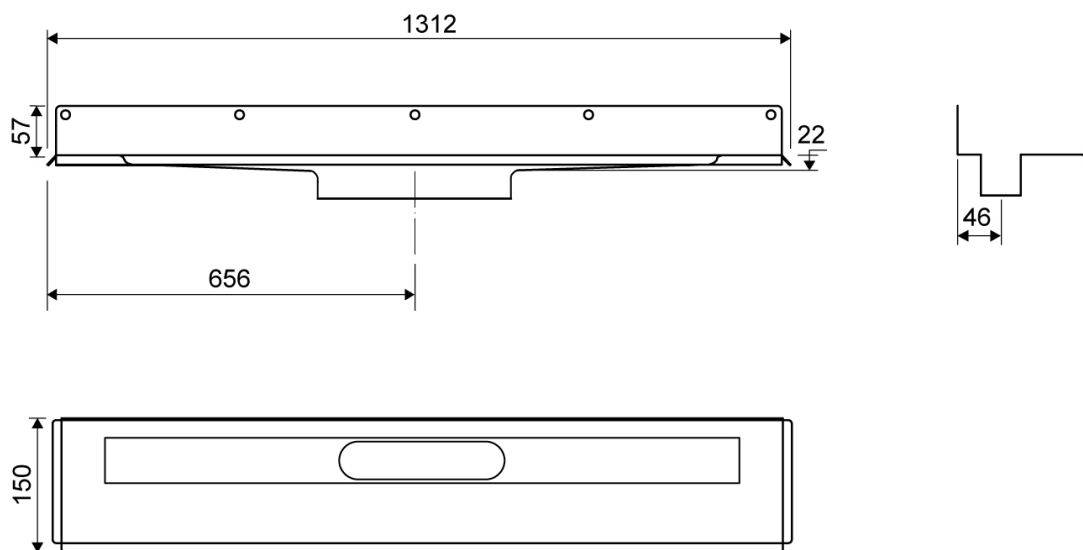

1004.1200

Linja 1004

Kiinnitetään kiinteään takaseinään.

Lattiakaivokaluste, joka voidaan sijoittaa vapaasti keskelle seinää.

Tekniset tiedot

TUOTENRO. 1004.1200	LVI-NRO 3307666	PAINO SIS. PAKKAUKSEN 3900 g
PAINO ILMAN PAKKAUSTA 3300 g	MATERIAALI 1,5 mm:n ruostumaton teräs (AISI 304)	KÄYTTÖKOHDE Linjalattiakaivo
PINTA Peitattu	VEDENERISTE Siveltävä vedeneriste tai vedeneristenauha.	LATTIARAKENNE Kaikki
LATTIAPINNOITE Laatat	ASENNUS 6 mm:n tulpat 6 mm:n ruuvit. Torx 20	KESKIOSA (C) 656 mm
ASENNUSPITUUS (L) 1312 mm	KORKEUS (K) 22 mm	PITUUSMALLI 1200 mm