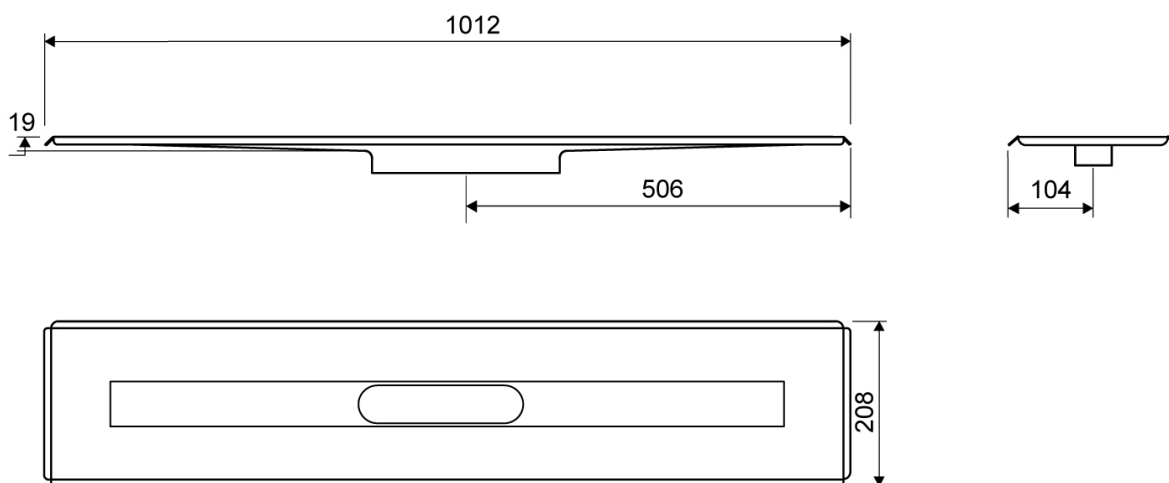

## 3004.0900

Linja 3004

Vapaasti lattialle asennettava

Lattiakaivokaluste, joka voidaan asentaa keskelle lattiaa.

### Tekniset tiedot

<b>TUOTENRO.</b> 3004.0900	<b>LVI-NRO</b> 3307769	<b>PAINO SIS. PAKKAUKSEN</b> 4200 g
<b>PAINO ILMAN PAKKAUSTA</b> 4000 g	<b>MATERIAALI</b> 1,5 mm:n ruostumaton teräs (AISI 304)	<b>KÄYTTÖKOHDE</b> Linjalattiakaivo
<b>PINTA</b> Peitattu	<b>VEDENERISTE</b> Siveltävä vedeneriste tai vedeneristenauha.	<b>LATTIARAKENNE</b> Kaikki
<b>LATTIAPINNOITE</b> Laatat	<b>ASENNUS</b> 6 mm:n tulpat 6 mm:n ruuvit. Torx 20	<b>KESKIOSA (C)</b> 506 mm
<b>ASENNUSPITUUS (L)</b> 1012 mm	<b>KORKEUS (K)</b> 19 mm	<b>PITUUSMALLI</b> 900 mm