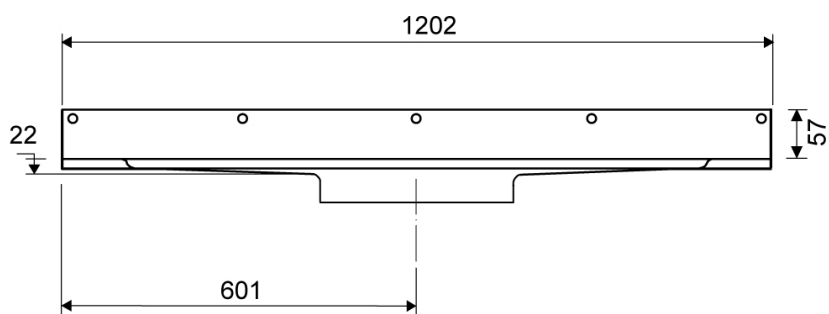

1001.1200

Linja 1001

Kiinnitetään kolmelta sivulta kiinteään seinään.

Lattiakaivokaluste suihkunurkkaan, jossa on takana ja sivuissa kiinteä seinä.

Tekniset tiedot

TUOTENRO. 1001.1200	LVI-NRO 3307651	PAINO SIS. PAKKAUKSEN 3800 g
PAINO ILMAN PAKKAUSTA 3300 g	MATERIAALI 1,5 mm:n ruostumaton teräs (AISI 304)	KÄYTTÖKOHDE Linjalattiakaivo
PINTA Peitattu	VEDENERISTE Siveltävä vedeneriste tai vedeneristenauha.	LATTIARAKENNE Kaikki
LATTIAPINNOITE Laatat	ASENNUS 6 mm:n tulpat 6 mm:n ruuvit. Torx 20	KESKIOSA (C) 601 mm
ASENNUSPITUUS (L) 1202 mm	KORKEUS (K) 22 mm	PITUUSMALLI 1200 mm