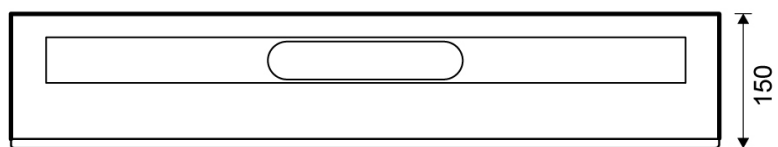

1001.1200

Linja 1001

Kiinnitetään kolmelta sivulta kiinteään seinään.

Lattiakaivokaluste suihkunurkkaan, jossa on takana ja sivuissa kiinteä seinä.

Tekniset tiedot

TUOTENRO. 1001.1200	LVI-NRO 3307651	PAINO SIS. PAKKAUKSEN 3800 g
PAINO ILMAN PAKKAUSTA 3300 g	MATERIAALI 1,5 mm:n ruostumaton teräs (AISI 304)	KÄYTTÖKOHDE Linjalattiakaivo
PINTA Peitattu	VEDENERISTE Siveltävä vedeneriste tai vedeneristenauha.	LATTIARAKENNE Kaikki
LATTIAPINNOITE Laatat	ASENNUS 6 mm:n tulpat 6 mm:n ruuvit. Torx 20	KESKIOSA (C) 601 mm
ASENNUSPITUUS (L) 1202 mm	KORKEUS (K) 22 mm	PITUUSMALLI 1200 mm