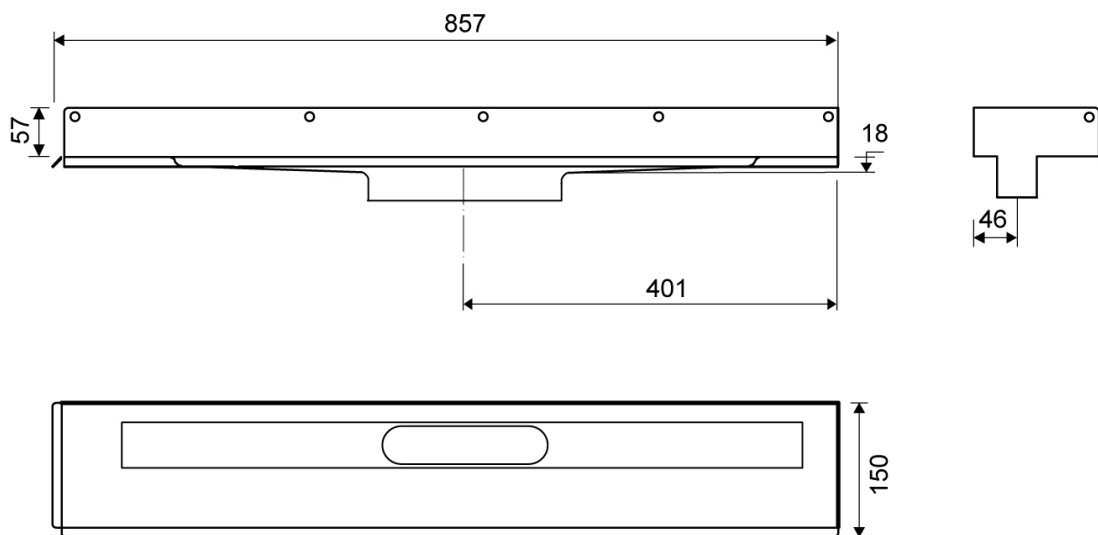

1003.0800

Linja 1003

Kiinnitetään kahdelta sivulta kiinteään seinään (vasemmalla avoin tila, lasiseinä tai vastaava).

Lattiakaivokaluste suihkunurkkaan, jossa on takana ja oikeassa sivussa kiinteä seinä.

Tekniset tiedot

TUOTENRO. 1003.0800	LVI-NRO 3307658	PAINO SIS. PAKKAUKSEN 2710 g
PAINO ILMAN PAKKAUSTA 2300 g	MATERIAALI 1,5 mm:n ruostumaton teräs (AISI 304)	KÄYTTÖKOHDE Linjalattiakaivo
PINTA Peitattu	VEDENERISTE Siveltävä vedeneriste tai vedeneristenauha.	LATTIARAKENNE Kaikki
LATTIAPINNOITE Laatat	ASENNUS 6 mm:n tulpat 6 mm:n ruuvit. Torx 20	KESKIOSA (C) 401 mm
ASENNUSPITUUS (L) 857 mm	KORKEUS (K) 18 mm	PITUUSMALLI 800 mm