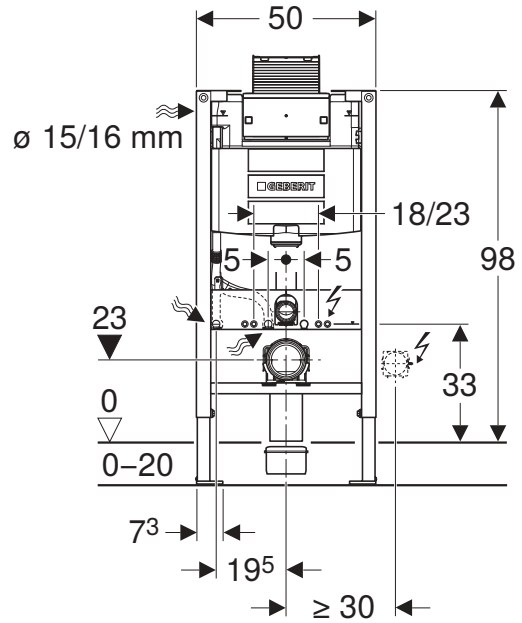

INSTALLATION MANUAL

MONTAGEANLEITUNG
INSTRUCTIONS DE MONTAGE
ISTRUZIONI PER IL MONTAGGIO

Omega 12 cm H82

Omega 12 cm H98

1

→ **1 A** 5

Duofix System

→ **1 B** 9