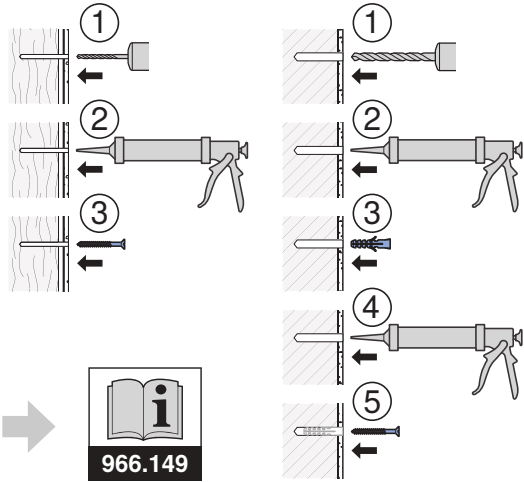

INSTALLATION MANUAL

MONTAGEANLEITUNG
INSTRUCTIONS DE MONTAGE
ISTRUZIONI PER IL MONTAGGIO

Omega 12 cm H82

Omega 12 cm H98

1

→ **1 A** 5

Duofix System

→ **1 B** 9

→ **1 C** 11

1 **A**

✓

1

i

2

3

i