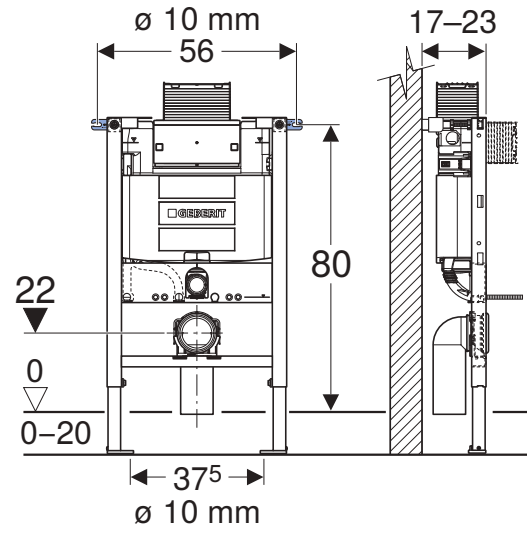

INSTALLATION MANUAL

MONTAGEANLEITUNG
INSTRUCTIONS DE MONTAGE
ISTRUZIONI PER IL MONTAGGIO

Omega 12 cm H82

Omega 12 cm H98

1

→ **1 A** 5

Duofix System

→ **1 B** 9

→ **1 C** 11

1 **A**

✓

1

i

2

3

i