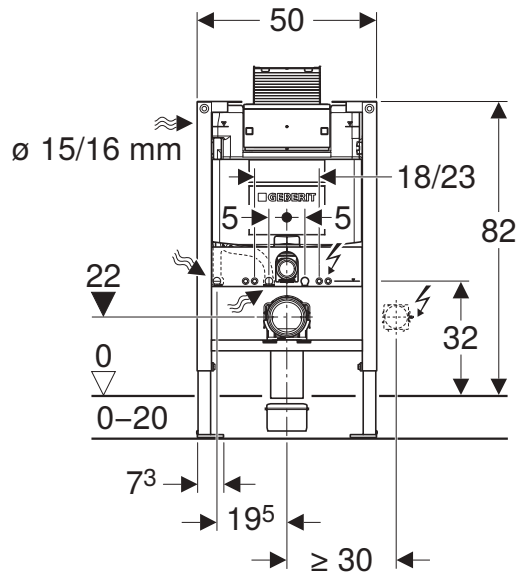

INSTALLATION MANUAL

MONTAGEANLEITUNG
INSTRUCTIONS DE MONTAGE
ISTRUZIONI PER IL MONTAGGIO

Omega 12 cm H82

Omega 12 cm H98

1

→ **1 A** 5

Duofix System

→ **1 B** 9