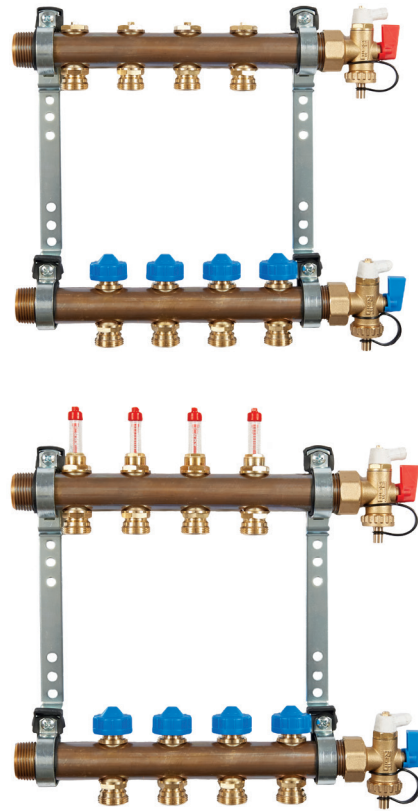

Tekninen kuvaus

Roth Lattialämmitysjakotukki 2	LVI-nro: 2070500
Roth Lattialämmitysjakotukki 3	2070501
Roth Lattialämmitysjakotukki 4	2070502
Roth Lattialämmitysjakotukki 5	2070503
Roth Lattialämmitysjakotukki 6	2070504
Roth Lattialämmitysjakotukki 7	2070505
Roth Lattialämmitysjakotukki 8	2070506
Roth Lattialämmitysjakotukki 9	2070507
Roth Lattialämmitysjakotukki 10	2070508
Roth Lattialämmitysjakotukki 11	2070509
Roth Lattialämmitysjakotukki 12	2070510
Roth Lattialämmitysjakotukki 2 Virtausm.	2070511
Roth Lattialämmitysjakotukki 3 Virtausm.	2070512
Roth Lattialämmitysjakotukki 4 Virtausm.	2070513
Roth Lattialämmitysjakotukki 5 Virtausm.	2070514
Roth Lattialämmitysjakotukki 6 Virtausm.	2070515
Roth Lattialämmitysjakotukki 7 Virtausm.	2070516
Roth Lattialämmitysjakotukki 8 Virtausm.	2070517
Roth Lattialämmitysjakotukki 9 Virtausm.	2070518
Roth Lattialämmitysjakotukki 10 Virtausm.	2070519
Roth Lattialämmitysjakotukki 11 Virtausm.	2070520
Roth Lattialämmitysjakotukki 12 Virtausm.	2070521

Käyttö	Lattialämmitys
Materiaali	Messinki
	CuZn37/ CW508L
Paine-ero	Maksimi 20 Kpa
Käyttölämpötila	Maksimi 70°C
Käyttöpaine	Maksimi 6 bar
Piirit	2 - 12 piiriä
Rungon kierre	1" uk
Piirien kierre	EURO 3/4" uk
Toimilaitteen kierre	M30 x 1,5 mm
Kiinnitys	Kannake galvanisoidusta teräksestä

Vettä, jossa enintään 50% glykolia.

Lisävarusteet

Roth Jakotukkiliitin 10,5 mm EURO 3/4"	LVI-nro: 2070970
Roth Jakotukkiliitin 16 mm Pex EURO 3/4"	2070972
Roth Jakotukkiliitin 20 x 2 mm EURO 3/4"	2070973
Roth Sekoitusryhmä Alpha2, 3-tie, term.	2070539
Roth Sekoitusryhmä Alpha2, 3-tie, säätö	2070541
Roth Jakotukin pääty täyttö/tyhjennys 1"	2070528
Roth Sulkuventtiilipari suora 1" sk	2070532