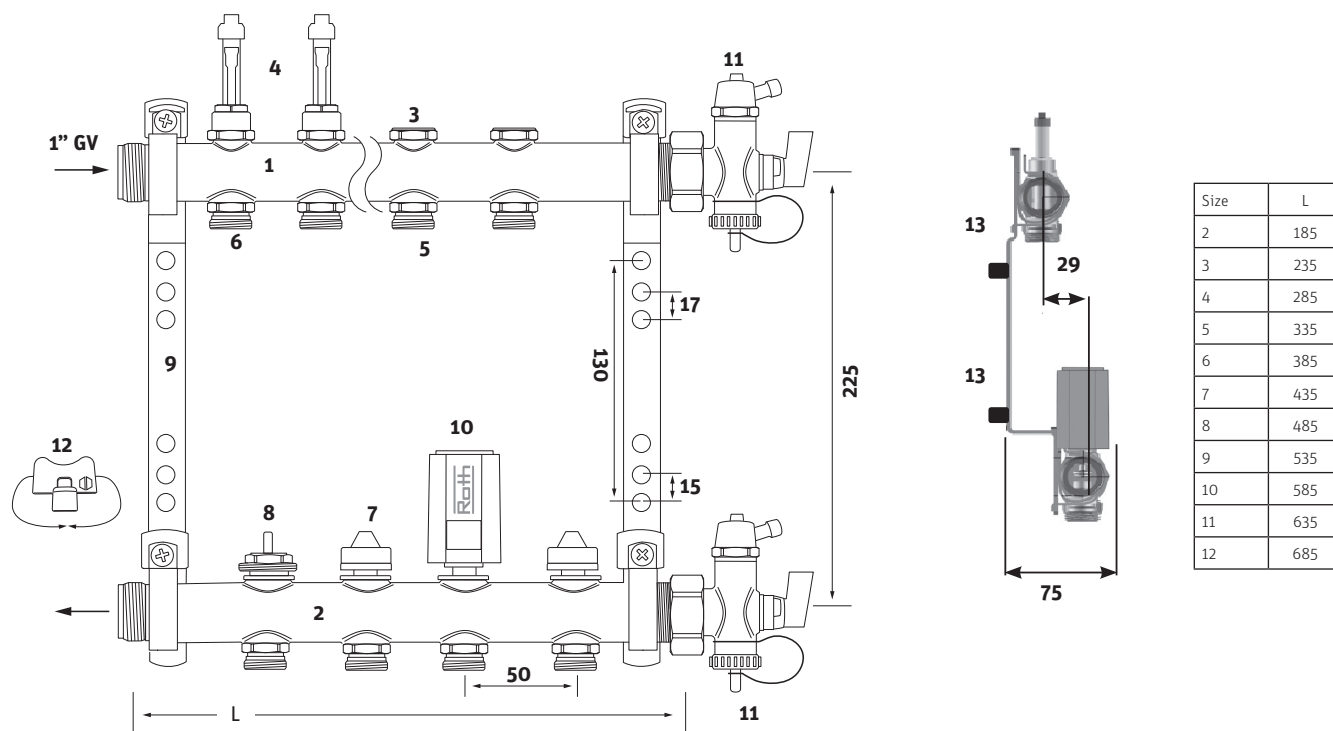

Roth Lattialämmitysjakotukki

Roth Lattialämmitysjakotukki

1. Menotukki piirikohtaisella sulkuventtiilillä tai virtausmittarilla, uk R20 EURO
2. Paluutukki piirikohtaisella säätö/sulkuventtiilillä, uk R20 EURO
3. Sulkuventtiili
4. Virtausmittari
5. Piirikytkentä, uk 3/4" EURO
6. Piirikytkentä, uk 3/4" EURO virtausmittari
7. Käsiasäätönappi/suojahattu
8. Säätöventtiili toimilaitteen asennukselle
9. Kannake seinä-/kaappikiinnitykseen
10. Toimilaite, tilataan erikseen
11. Päätökappale 2070528
12. Säätövain
13. Huom! Korotuskannakkeet asennettava, mikäli käytetään Rothin jakotukieristettä.