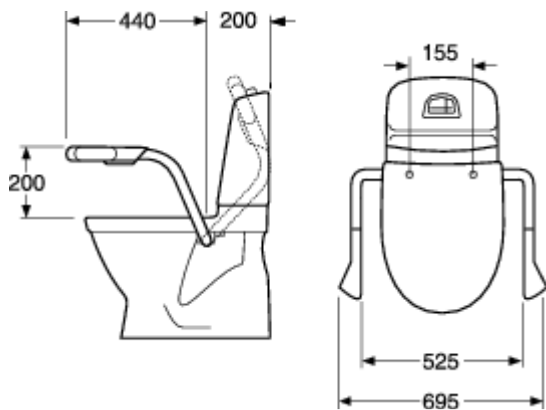

TUOTESIVU

STANDARDIT JA HYVÄKSYNNÄT

- Product meets AMA recommendations:

DRAWING

[HAE JÄLLEENMYYJÄT](#)

A MEMBER OF THE
VILLEROY & BOCH GROUP

Oy Gustavsberg Ab
Laippatie 14 B, 00880 Helsinki
Puh. / Tel. 09-32918811 | Faksi / Fax 09-32918850
www.gustavsberg.com/fi | myynti@gustavsberg.com