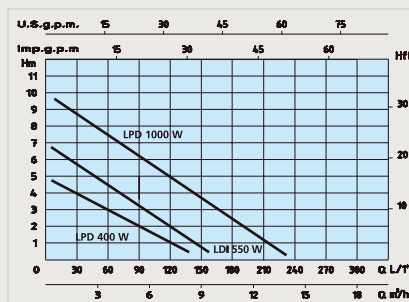

Altech **LPD 400**
 oppopumppu

4827903 / JO21

Altech **LPD 1000**
 oppopumppu

4827904 / ON82

Altech **LDI 550**
 RST oppopumppu

4827905 / OE07

Malli	Teho 230 V/50 HZ	Nosto- korkeus	Min. imukork.	Maks. hiukkaskoko	Maks. tuotto	Mitat pit./lev./kork.	Paino	Liitäntä
LPD 400	400 W	5 m	50 mm	25 mm	140 l/min	170/160/340 mm	4,45 kg	R 11/2"
LPD 1000	1000 W	10 m	50 mm	25 mm	240 l/min	170/160/375 mm	6,22 kg	R 11/2"
LDI 550	550 W	7 m	60 mm	40 mm	160 l/min	210/170/350 mm	5,70 kg	R 11/2"