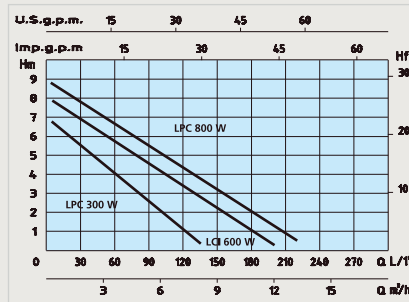

Altech pumppuautomaatit ja tyhjennospumput

Altech **LPC 300**
 oppopumppu

4827900 / VS76

Altech **LPC 800**
 oppopumppu

4827901 / JP65

Altech **LCI 600**
 RST oppopumppu

4827902 / VR78

Malli	Teho 230 V/50 HZ	Nosto- korkeus	Min. imukork.	Maks. hiukkaskoko	Maks. tuotto	Mitat pit./lev./kork.	Paino	Liitäntä
LPC 300	300 W	7 m	30 mm	4 mm	140 l/min	170/160/300 mm	4,37 kg	R 11/2"
LPC 800	800 W	9 m	30 mm	4 mm	220 l/min	170/160/340 mm	5,95 kg	R 11/2"
LCI 600	600 W	8 m	15 mm	4 mm	200 l/min	Ø 155/330 mm	5,60 kg	R 11/2"

Altech **LPD 400**
 oppopumppu

4827903 / JO21

Altech **LPD 1000**
 oppopumppu

4827904 / ON82

Altech **LDI 550**
 RST oppopumppu

4827905 / OE07

Malli	Teho 230 V/50 HZ	Nosto- korkeus	Min. imukork.	Maks. hiukkaskoko	Maks. tuotto	Mitat pit./lev./kork.	Paino	Liitäntä
LPD 400	400 W	5 m	50 mm	25 mm	140 l/min	170/160/340 mm	4,45 kg	R 11/2"
LPD 1000	1000 W	10 m	50 mm	25 mm	240 l/min	170/160/375 mm	6,22 kg	R 11/2"
LDI 550	550 W	7 m	60 mm	40 mm	160 l/min	210/170/350 mm	5,70 kg	R 11/2"