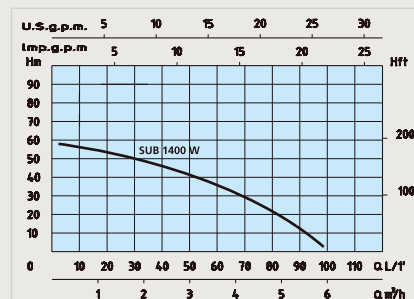

Altech **SUR 800**
RST kastelupumppu

4737610 / WU23

Altech **SUB 1400**
RST avokaivopumppu

4827910 / FN75

Malli	Teho 230 V/50 HZ	Maks. imukork.	Maks. nostokork.	Maks. tuotto	Mitat pit./lev./kork.	Paino	Liitäntä
SUR 800	800 W	8 m	42 m	50 l/min	320/162/257 mm	6,20 kg	R 1"
SUB 1400	1400 W	–	58 m	100 l/min	Ø 128/492 mm	15,88 kg	R 1 1/4"