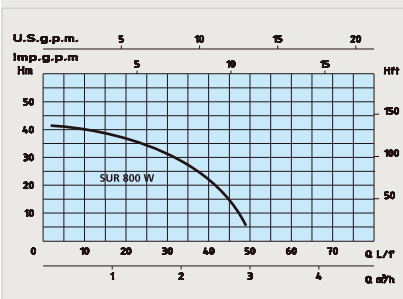

Altech **SUR 800**
RST kastelupumppu

4737610 / WU23

Altech **SUB 1400**
RST avokaivopumppu

4827910 / FN75

Malli	Teho 230 V/50 HZ	Maks. imukork.	Maks. nostokork.	Maks. tuotto	Mitat pit./lev./kork.	Paino	Liitäntä
SUR 800	800 W	8 m	42 m	50 l/min	320/162/257 mm	6,20 kg	R 1"
SUB 1400	1400 W	–	58 m	100 l/min	Ø 128/492 mm	15,88 kg	R 1 1/4"