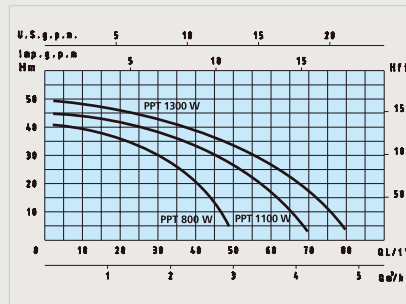

Altech **SUR 800**
RST kastelupumppu

4737610 / WU23

Altech **SUB 1400**
RST avokaivopumppu

4827910 / FN75

Malli	Teho 230 V/50 HZ	Maks. imukork.	Maks. nostokork.	Maks. tuotto	Mitat pit./lev./kork.	Paino	Liitäntä
SUR 800	800 W	8 m	42 m	50 l/min	320/162/257 mm	6,20 kg	R 1"
SUB 1400	1400 W	–	58 m	100 l/min	Ø 128/492 mm	15,88 kg	R 1 1/4"