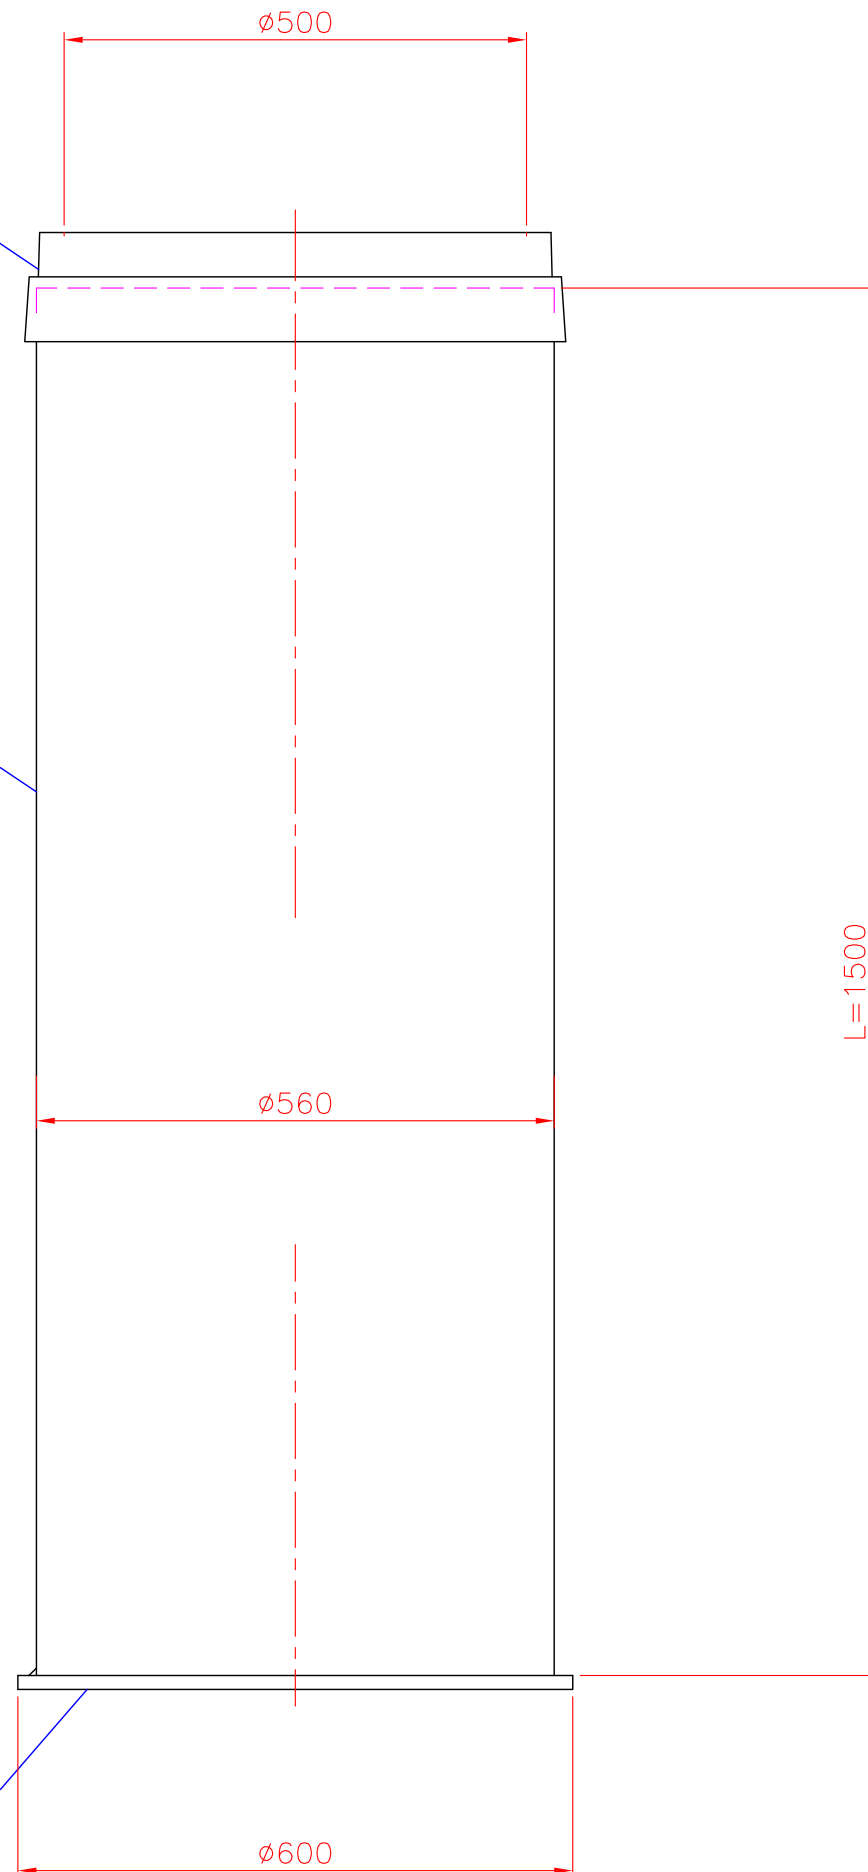

Kiinteä TEL -teleskooppirengas
D560/500

Runko-/nousuputki (PE-HD)
D560

Pohjalevy

TUOTENUMERO: 3081960

Piirustuksen sisältö: KAIVORUNKO 560/500 x 1500 mm DAHL VOTEC			Piirustuslaji: ASIAKASKUVA	
Suunn. AL/JS	Hyv.	Piir.no 08OB06_s	Päiväys: 27.10.2020	Mittakaava:
Rakennus kohde: DAHL			 WAVIN FINLAND OY VISIOKATU 1 33720 TAMPERE FINLAND puh. 020 1285200 info.fi@wavin.com	