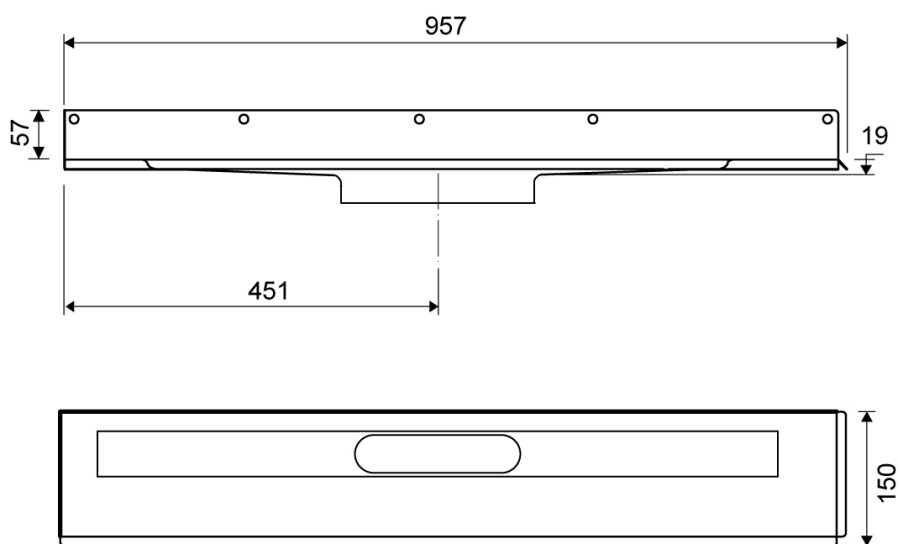

# 1002.0900

Linja 1002

Kiinnitetään kahdelta sivulta kiinteään seinään (oikealla avoin tila, lasiseinä tai vastaava).

Lattiakaivokaluste suihkunurkkaan, jossa on takana ja vasemmassa sivussa kiinteä seinä.

## Tekniset tiedot

<b>TUOTENRO.</b> 1002.0900	<b>LVI-NRO</b> 3307654	<b>PAINO SIS. PAKKAUKSEN</b> 2940 g
<b>PAINO ILMAN PAKKAUSTA</b> 2540 g	<b>MATERIAALI</b> 1,5 mm:n ruostumaton teräs (AISI 304)	<b>KÄYTTÖKOHDE</b> Linjalattiakaivo
<b>PINTA</b> Peitattu	<b>VEDENERISTE</b> Siveltävä vedeneriste tai vedeneristenauha.	<b>LATTIARAKENNE</b> Kaikki
<b>LATTIAPINNOITE</b> Laatat	<b>ASENNUS</b> 6 mm:n tulpat 6 mm:n ruuvit. Torx 20	<b>KESKIOSA (C)</b> 451 mm
<b>ASENNUSPITUUS (L)</b> 957 mm	<b>KORKEUS (K)</b> 19 mm	<b>PITUUSMALLI</b> 900 mm