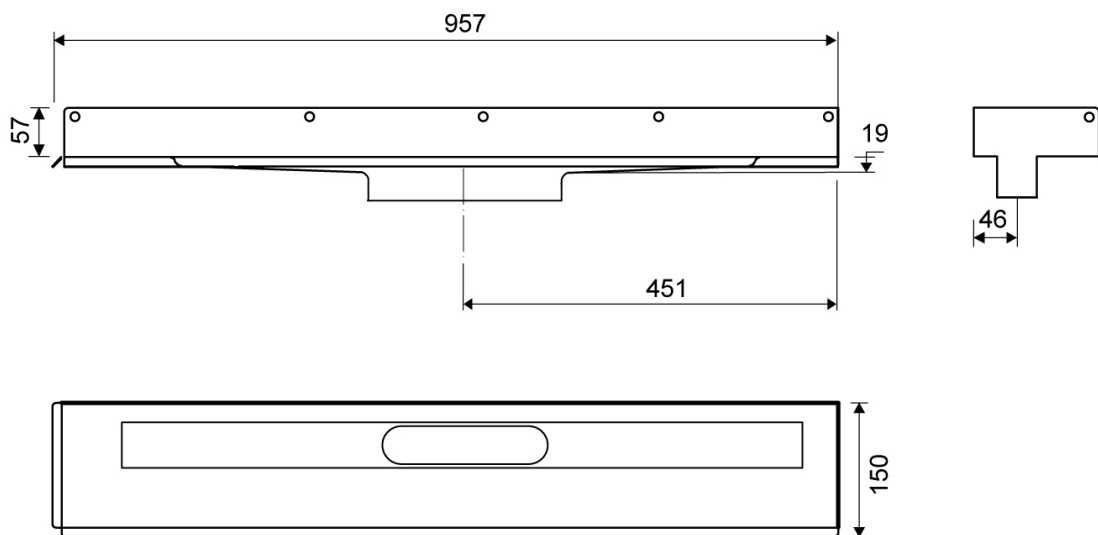

# 1003.0900

Linja 1003

Kiinnitetään kahdelta sivulta kiinteään seinään (vasemmalla avoin tila, lasiseinä tai vastaava).

Lattiakaivokaluste suihkunurkkaan, jossa on takana ja oikeassa sivussa kiinteä seinä.

## Tekniset tiedot

<b>TUOTENRO.</b> 1003.0900	<b>LVI-NRO</b> 3307659	<b>PAINO SIS. PAKKAUKSEN</b> 2940 g
<b>PAINO ILMAN PAKKAUSTA</b> 2500 g	<b>MATERIAALI</b> 1,5 mm:n ruostumaton teräs (AISI 304)	<b>KÄYTTÖKOHDE</b> Linjalattiakaivo
<b>PINTA</b> Peitattu	<b>VEDENERISTE</b> Siveltävä vedeneriste tai vedeneristenauha.	<b>LATTIARAKENNE</b> Kaikki
<b>LATTIAPINNOITE</b> Laatat	<b>ASENNUS</b> 6 mm:n tulpat 6 mm:n ruuvit. Torx 20	<b>KESKIOSA (C)</b> 451 mm
<b>ASENNUSPITUUS (L)</b> 957 mm	<b>KORKEUS (K)</b> 19 mm	<b>PITUUSMALLI</b> 900 mm