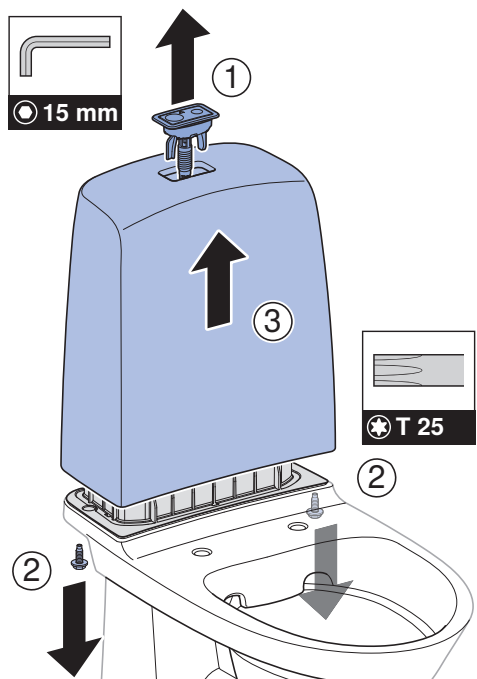

INSTALLATION MANUAL

MONTERINGSANVISNING
MONTERINGSANVISNING
MONTERINGSVEJLEDNING
ASENNUSOHJE

970.036.00.0(00)

✓

Spira / Glow

1

2

3