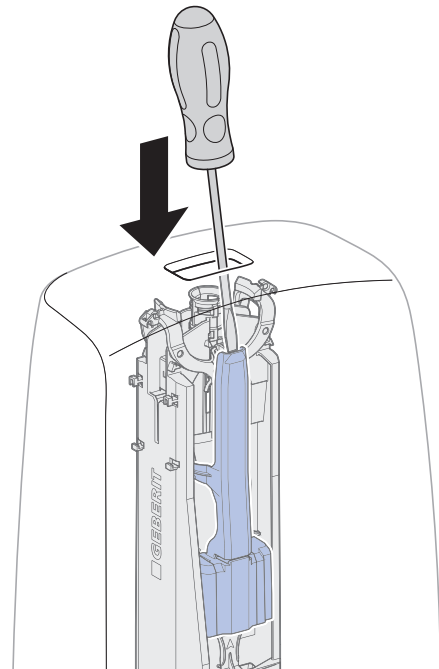

8

1

i

Geberit International AG
Schachenstrasse 77, CH-8645 Jona
documentation@geberit.com
www.geberit.com