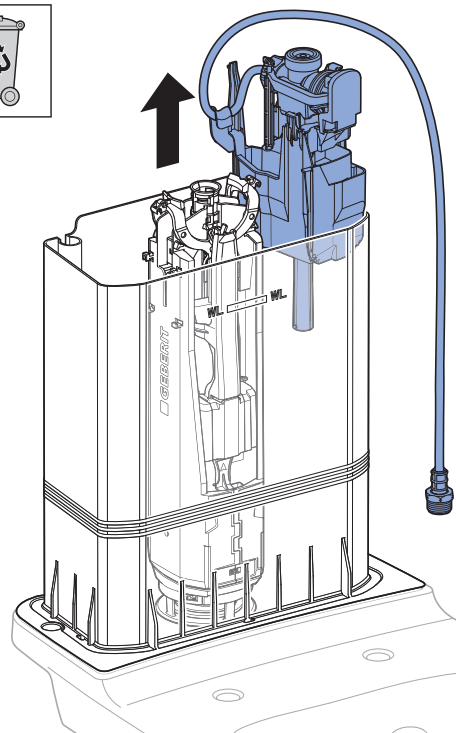

INSTALLATION MANUAL

MONTERINGSANVISNING
MONTERINGSANVISNING
MONTERINGSVEJLEDNING
ASENNUSOHJE

970.036.00.0(00)

✓

Spira / Glow

1

2

3