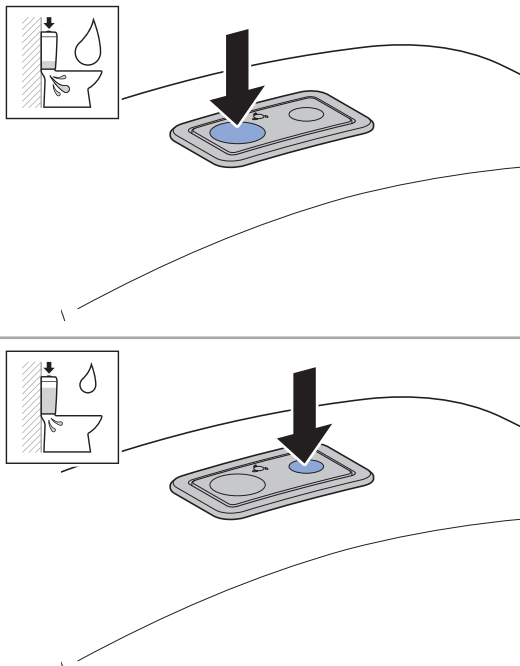

8

1

i

Geberit International AG
Schachenstrasse 77, CH-8645 Jona
documentation@geberit.com
www.geberit.com