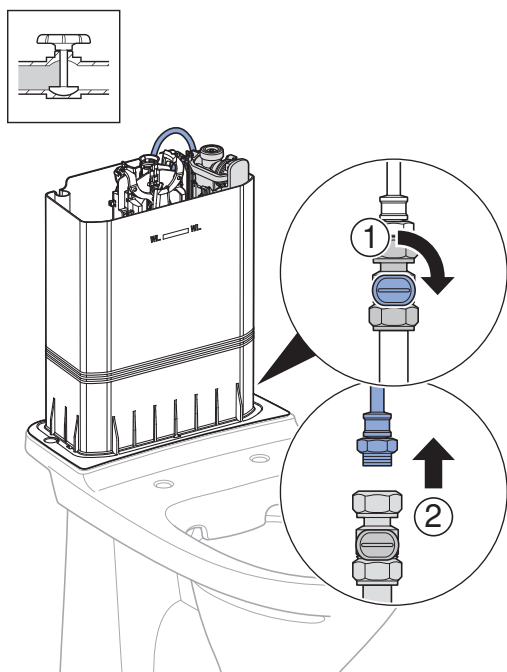

INSTALLATION MANUAL

MONTERINGSANVISNING
MONTERINGSANVISNING
MONTERINGSVEJLEDNING
ASENNUSOHJE

970.036.00.0(00)

✓

Spira / Glow

1

2

3