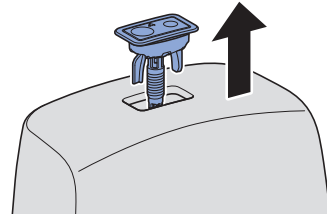

8

1

i

Geberit International AG
Schachenstrasse 77, CH-8645 Jona
documentation@geberit.com
www.geberit.com