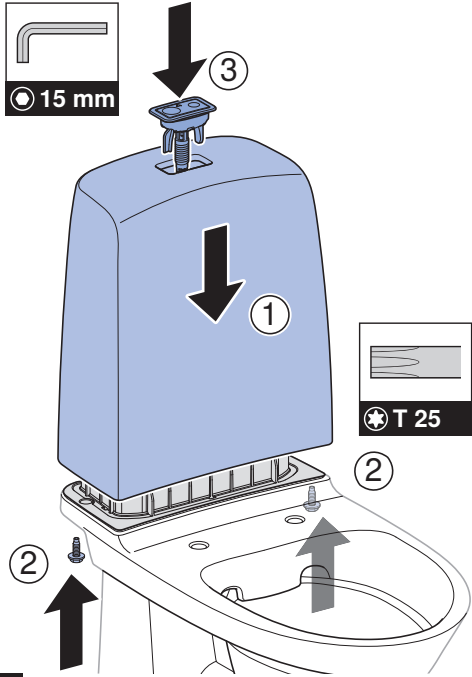

8

1

i

Geberit International AG
Schachenstrasse 77, CH-8645 Jona
documentation@geberit.com
www.geberit.com