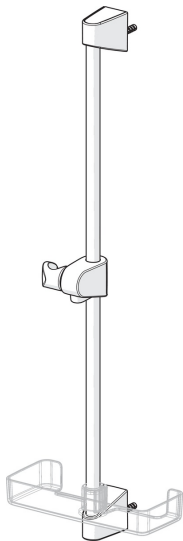

EAN: 6414150080692
LVI: 6510087
static.oras.com/253150

Oras Apollo -suihkutanko

- Suihkuratkaisut
- Tarvikkeet
- Seinäasennus
- Kromi
- Suihkutanko, Säädettävä suihkun kannatin, Saippuateline

Tekniset tiedot

Tekniset ominaisuudet

Pituus / Korkeus

650 mm

Varaosat

SP520

	Nimi	Koodi	LVI
01	Suihkutangon liuku	601189V	6510089
01	Suihkutangon liuku Valkoinen	601189V-11	6510090
02	Seinäkiinnike	601208V	6510091
02	Seinäkiinnike Valkoinen	601208V-11	6510092