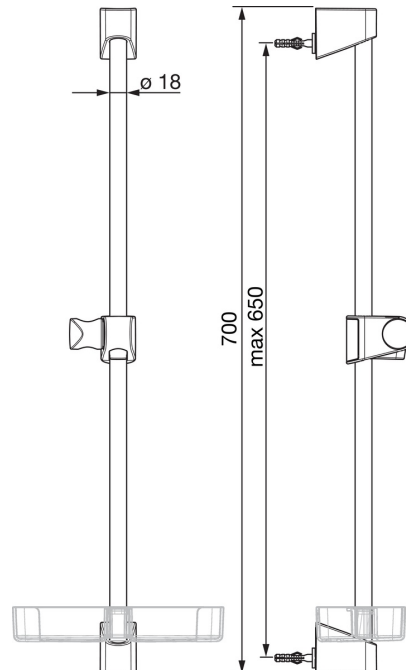

EAN: 6414150080692
LVI: 6510087
static.oras.com/253150

Oras Apollo -suihkutanko

- Suihkuratkaisut
- Tarvikkeet
- Seinäasennus
- Kromi
- Suihkutanko, Säädettävä suihkun kannatin, Saippuateline

Tekniset tiedot

Tekniset ominaisuudet

Pituus / Korkeus

650 mm

Varaosat

SP520

	Nimi	Koodi	LVI
01	Suihkutangon liuku	601189V	6510089
01	Suihkutangon liuku Valkoinen	601189V-11	6510090
02	Seinäkiinnike	601208V	6510091
02	Seinäkiinnike Valkoinen	601208V-11	6510092