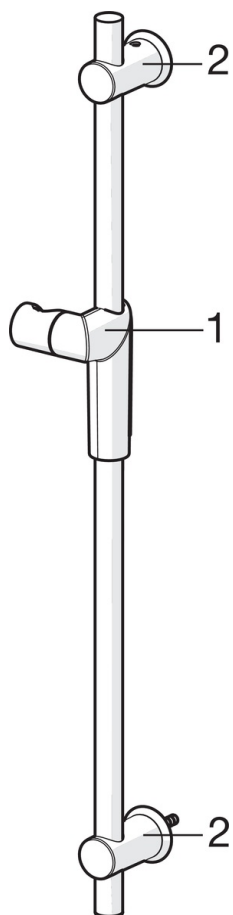

Oras Optima -suihkusetti sisältää käsisuihkun, jossa kolme säätövaihtoehtoa miellyttävän suihkokokemuksen saavuttamiseksi ja helposti puhdistettava kalkkivapaa siivilä. EcoFlow toiminta. Maksimissaan 740 mm pituinen suihkutanko, suihkutankoon integroitu seisontatuki, seinäkiinnike ja 1750 mm pitkä suihkuletku.

- Suihkuratkaisut
- Seinäasennus
- Kromi
- Käsisuihku, Suihkutanko, Säädettävä suihkun kannatin, Saippuateline, Suihkupidike, Suihkuletku (1750 mm), Ekovirtaustoiminto
- Suihkutankoon integroitu seisontatuki
- 3 suihkutoimintoa

### Tekniset ominaisuudet

Lämmin vesi **max. +65°C**  
 Käyttöpaine **50 - 500 kPa**  
 Liitäntäkoko **G1/2**  
 Pituus / Korkeus **740 mm**  
 Materiaali **Komposiitti**

### Määräykset

EN standardi **EN 1112, EN 1113**

**Varaosat**

**SP2790**

Nimi	Koodi	LVI
01 Suihkutangon liuku	601457V	6510110
02 Seinäkiinnike	601459V	6510111