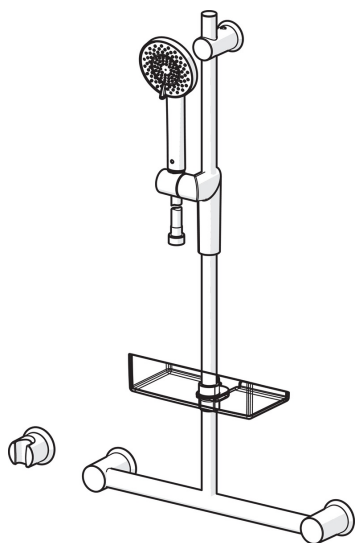

Varaosat

SP2790

Nimi	Koodi	LVI
01 Suihkutangon liuku	601457V	6510110
02 Seinäkiinnike	601459V	6510111