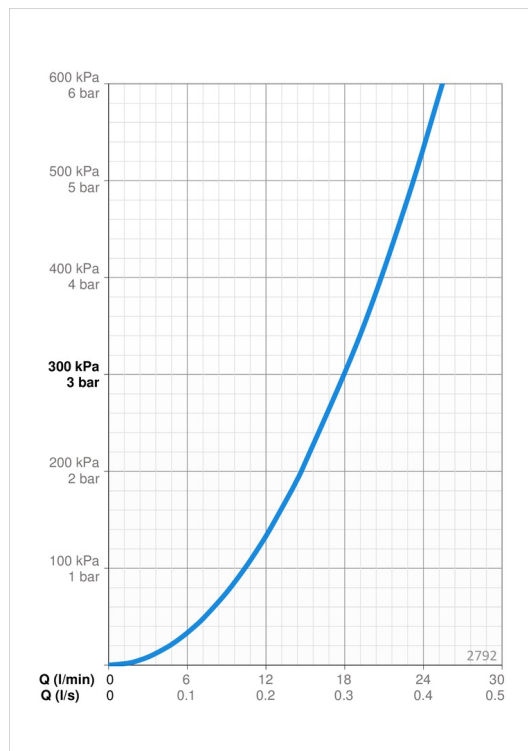

Määräykset

EN standardi **EN 1112, EN 1113**