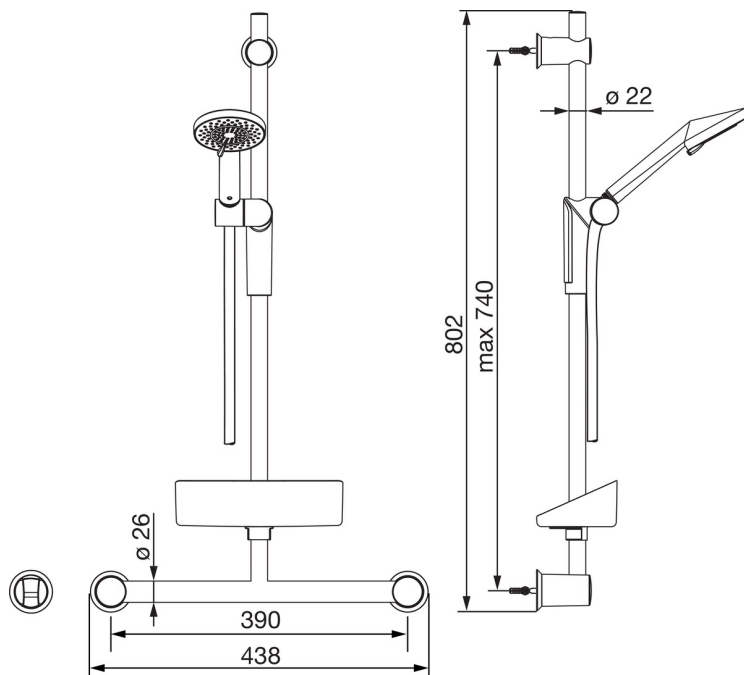

Varaosat

SP2790

Nimi	Koodi	LVI
01 Suihkutangon liuku	601457V	6510110
02 Seinäkiinnike	601459V	6510111