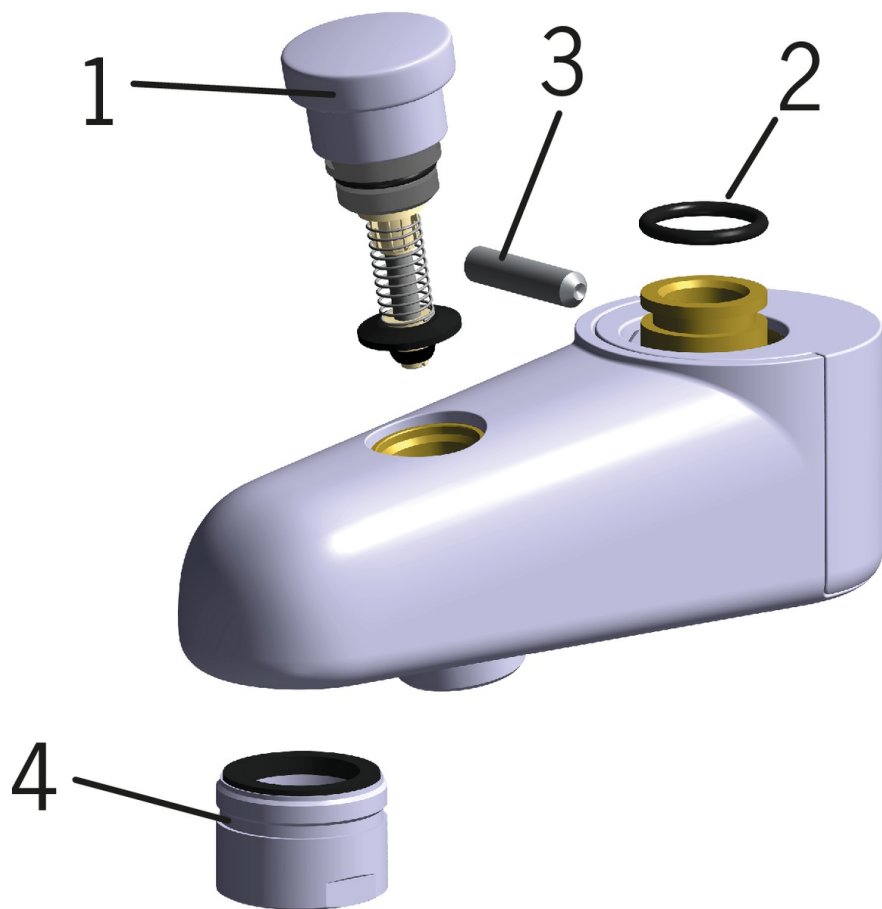

EAN: 6414150072550
LVI: 6510136
static.oras.com/221230

Oras Oramix juoksuputki

- Amme & Suihku
- Tarvikkeet
- Kromi
- Kiinteä juoksuputki, Irrotettava juoksuputki, Valettu rakenne
- Vakioporesuutin
- Vedettävä vaihdin, Integroitu juoksuputkeen, Automaattinen palautus
- Oras Oramix juoksuputki

Tekniset tiedot

Tekniset ominaisuudet

Projektio **85 mm**
Materiaali **Messinki**

Varaosat

SP221230

	Nimi	Koodi	LVI
01	Vaihdin	601779V	6420701
02	O-rengas, 16.3x2.4	219503/10	6421591
03	Pidätinruuvi (10 kpl), M6x25	229521/10	6421596
04	Poresuutin, M28x1	232213	6421640