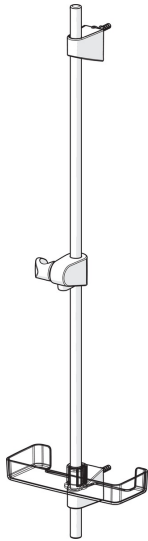

EAN: 6414150076275  
LVI: 6510175  
[static.oras.com/254900](http://static.oras.com/254900)

Säädettävä Oras Apollo -suihkutanko, max. pituus 920 mm.

- Suihkuratkaisut
- Tarvikkeet
- Seinäasennus
- Kromi
- Suihkutanko, Säädettävä suihkun kannatin, Saippuateline

#### Tekniset ominaisuudet

Pituus / Korkeus

920 mm

### SP540

	<b>Nimi</b>	<b>Koodi</b>	<b>LVI</b>
01	Suihkutangon liuku	601189V	6510089
02	Seinäkannake	602331V	6510234