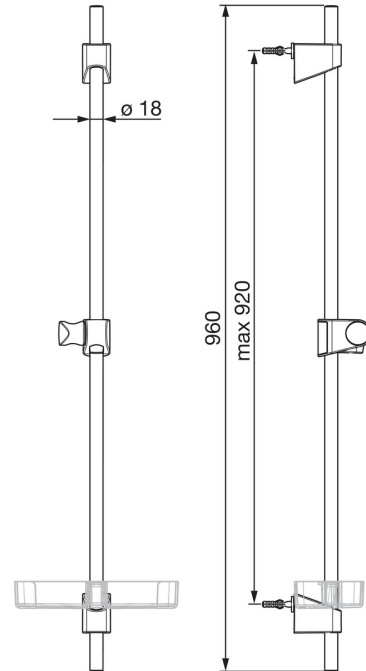

EAN: 6414150076275  
LVI: 6510175  
[static.oras.com/254900](http://static.oras.com/254900)

Säädettävä Oras Apollo -suihkutanko, max. pituus 920 mm.

- Suihkuratkaisut
- Tarvikkeet
- Seinäasennus
- Kromi
- Suihkutanko, Säädettävä suihkun kannatin, Saippuateline

#### Tekniset ominaisuudet

Pituus / Korkeus

920 mm

### SP540

	<b>Nimi</b>	<b>Koodi</b>	<b>LVI</b>
01	Suihkutangon liuku	601189V	6510089
02	Seinäkannake	602331V	6510234