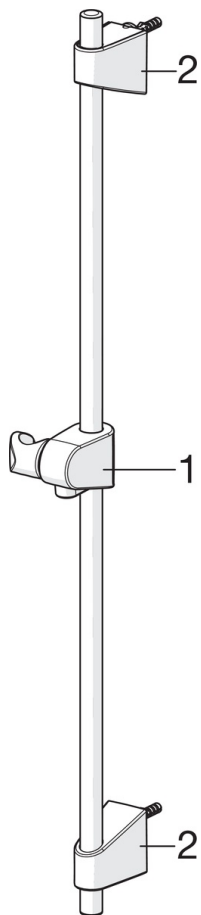

Varaosat

SP540

	Nimi	Koodi	LVI
01	Suihkutangon liuku	601189V	6510089
02	Seinäkannake	602331V	6510234