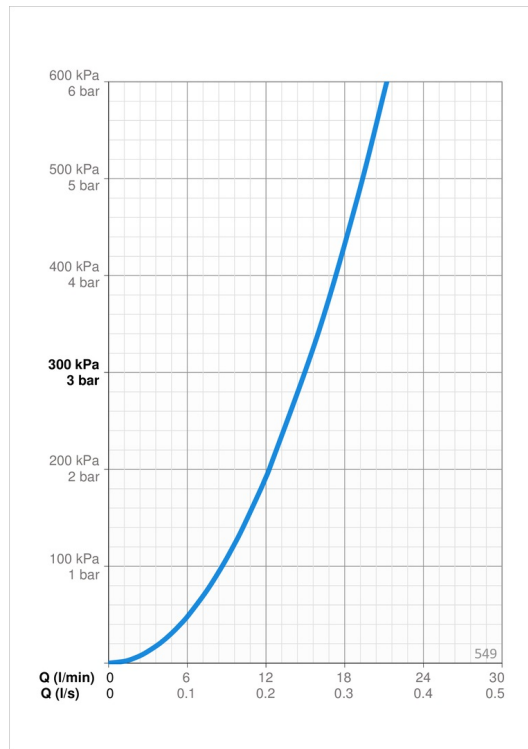

Määräykset

EN standardi	EN 1112, EN 1113
Ääniluokka	I (ISO 3822)