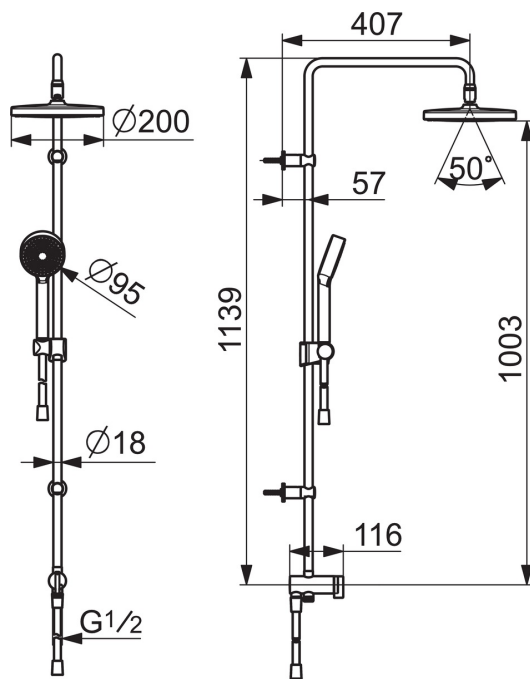

Varaosat

SP549

Nimi	Koodi	LVI
01 Vaihdin, täydellinen	601039V	6420350
02 Vaihdin/Säätöosa	198282V	6422112
03 Yksisuuntaventtiili, DN15	105311	6422014
04 Suihkuputken pidike	1001314V	6510249
05 Suihkutangon liuku	601189V	6510089