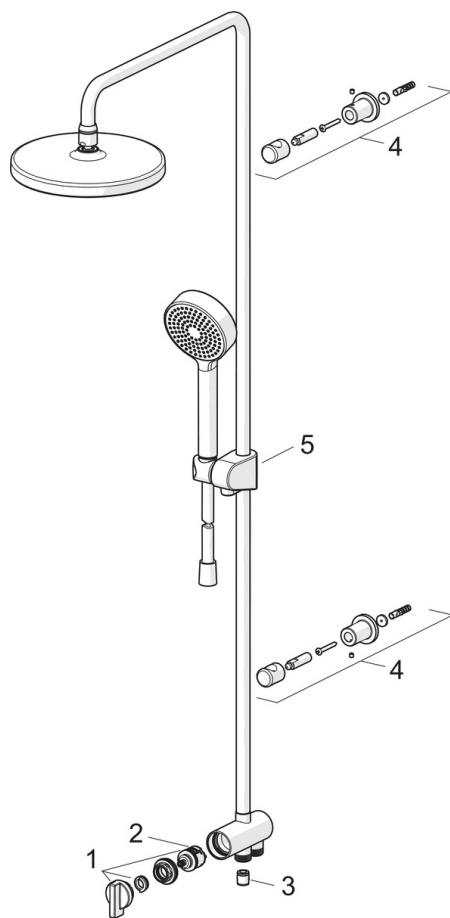

Varaosat

SP549

Nimi	Koodi	LVI
01 Vaihdin, täydellinen	601039V	6420350
02 Vaihdin/Säätöosa	198282V	6422112
03 Yksisuuntaventtiili, DN15	105311	6422014
04 Suihkuputken pidike	1001314V	6510249
05 Suihkutangon liuku	601189V	6510089