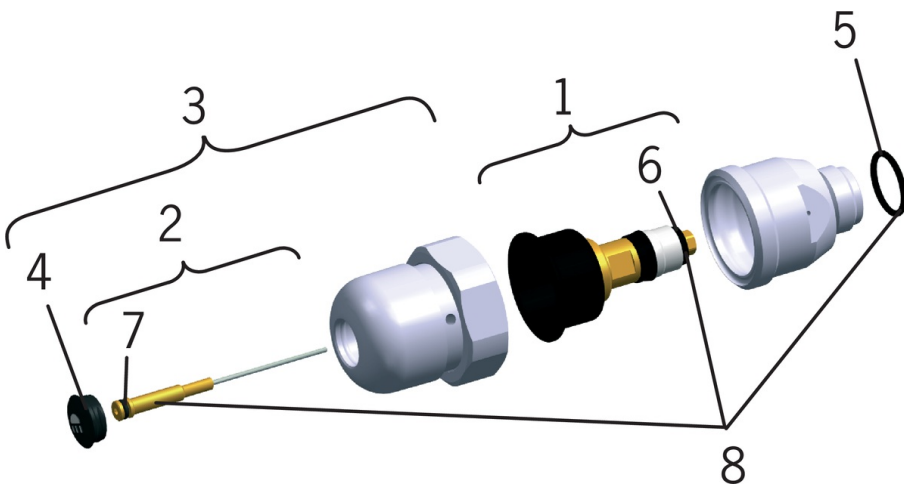

EAN: 6414150009334
LVI: 6511310
static.oras.com/201500

Push-button valve

- Tarvikkeet

- Kromi

Tekniset tiedot

Varaosat

SP0085

Nimi	Koodi	LVI
01 Sulkiija	209494	6421557
02 Neula, 89-	209487	6421553
03 Kansi	209486	6421552
04 Merkinasta	209663/10	6421562
05 O-rengas, 17x2	159722/10	6421524
06 Tiiviste	209454/10	6421673
07 O-rengas, 3.1x1.6	209448/10	6421672
08 Tiivistesarja	209488	6421554