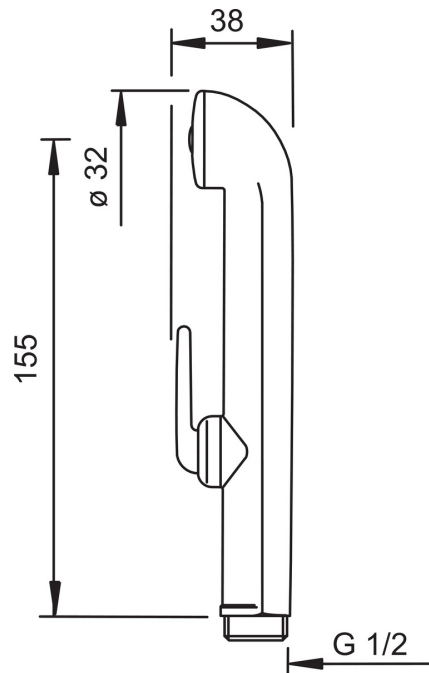

EAN: 6414150035579
LVI: 6515550
static.oras.com/242050

Oras Bidetta -käsisuihku ja liipasin

- Pesuallas
- Tarvikkeet
- Kromi
- 1 suihkutoiminto

Tekniset tiedot

Tekniset ominaisuudet

Lämmin vesi	max. +65°C
Käyttöpaine	50 - 500 kPa
Liitännäskoko	G1/2
Backflow prevention (EN1717)	HC
Materiaali	Komposiitti

Määräykset

EN standardi	EN 1112
--------------	---------

Varaosat

SP0035

	Nimi	Koodi	LVI
01	Sulkutiiviste (10 kpl)	249302/10	6421445
02	Siivilä O-renkain	249690	6421446