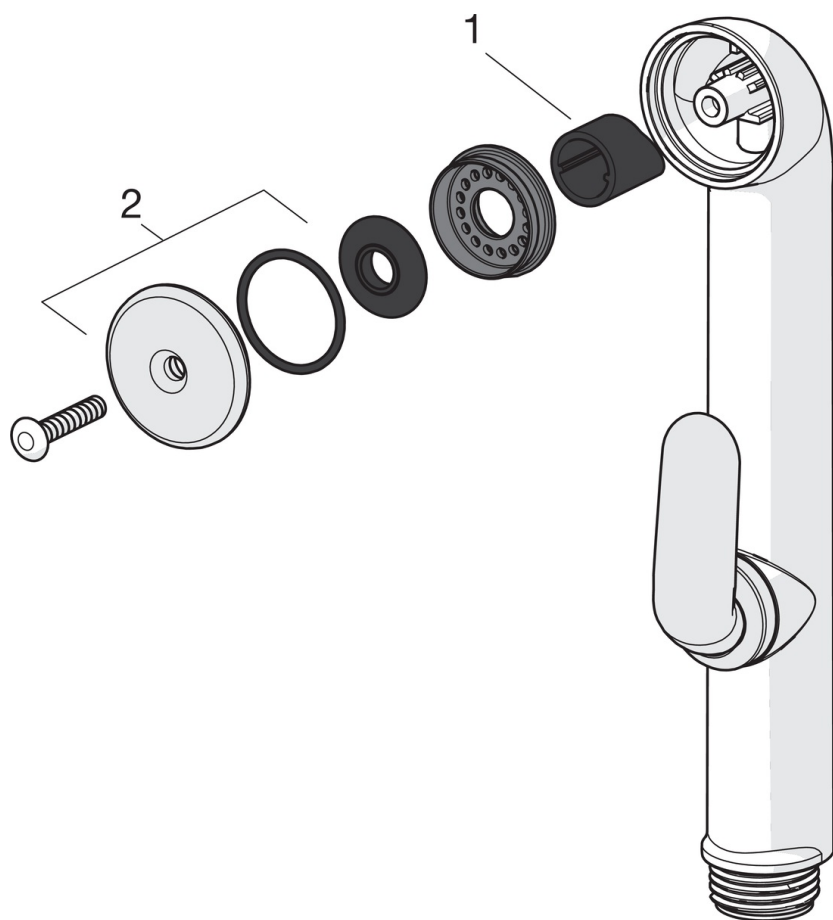

EAN: 6414150035579
LVI: 6515550
static.oras.com/242050

Oras Bidetta -käsisuihku ja liipasin

- Pesuallas
- Tarvikkeet
- Kromi
- 1 suihkutoiminto

Tekniset tiedot

Tekniset ominaisuudet

Lämmin vesi	max. +65°C
Käyttöpaine	50 - 500 kPa
Liitännäskoko	G1/2
Backflow prevention (EN1717)	HC
Materiaali	Komposiitti

Määräykset

EN standardi	EN 1112
--------------	---------

Varaosat

SP0035

	Nimi	Koodi	LVI
01	Sulkutiiviste (10 kpl)	249302/10	6421445
02	Siivilä O-renkain	249690	6421446