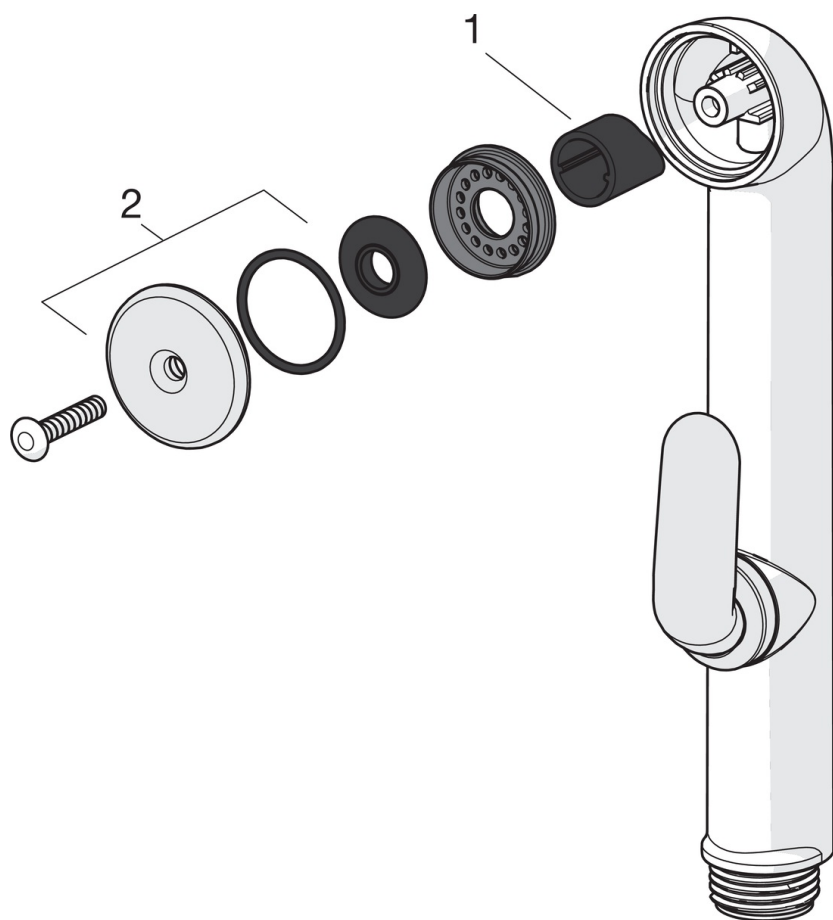

EAN: 6414150036866
LVI: 6515551
static.oras.com/242050-11

Oras Bidetta -käsisiuhku ja liipasin

- Pesuallas
- Tarvikkeet
- Valkoinen
- 1 suihkutoiminto

Tekniset tiedot

Tekniset ominaisuudet

Lämmin vesi	max. +65°C
Käyttöpaine	50 - 500 kPa
Liitäntäkoko	G1/2
Backflow prevention (EN1717)	HC
Materiaali	Komposiitti

Määräykset

EN standardi	EN 1112
--------------	---------

Varaosat

SP0035

	Nimi	Koodi	LVI
01	Sulkutiiviste (10 kpl)	249302/10	6421445
02	Siivilä O-renkain	249690	6421446